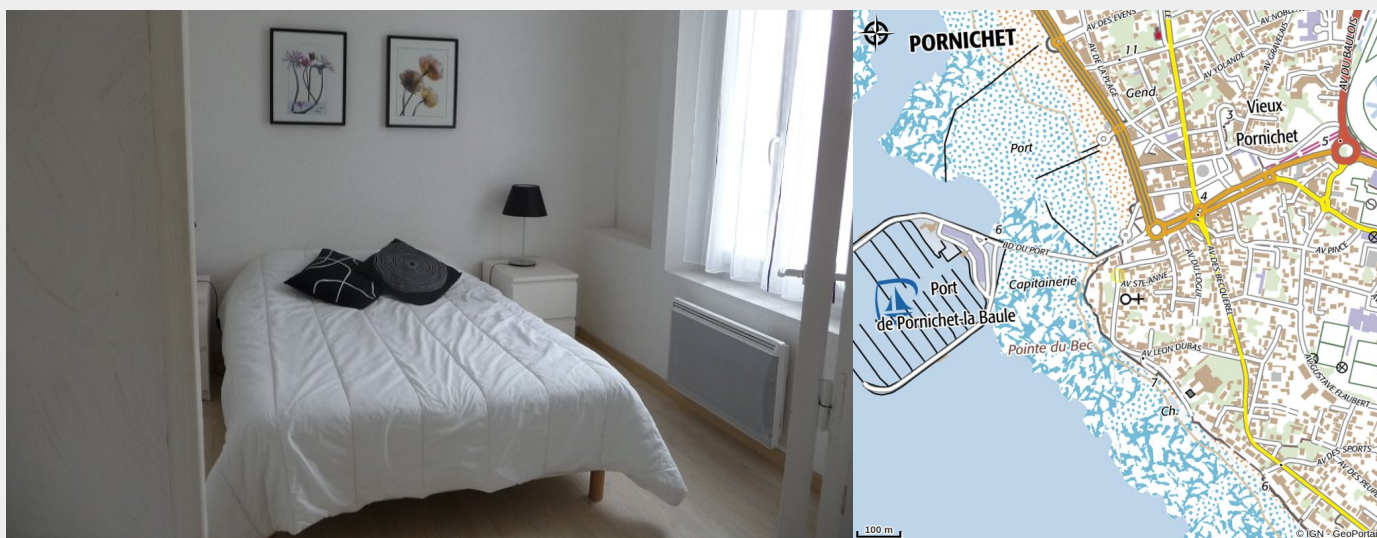

APPARTEMENT 2 PERSONNES ** - DREAN JOËL

Crédit photo : (DR)

Infos pratiques

Categorie : OÙ dormir

Description

Salon-séjour, cuisine indépendante, salle d'eau avec douche et wc, 1 chambre avec 1 lit 2 pers. Balcon de 3 m². Disponibilités mises à jour par le propriétaire.