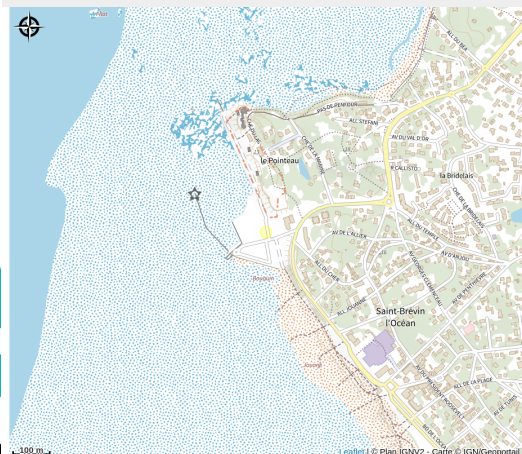

# EKS 44 - EOLE KARTING SENSATIONS

Crédit photo : (DR)

# Description

EKS 44 est une école de char à voile encadrée par Matthieu La Néelle, BEES 2° Char à voile. L'objectif : faire pratiquer le char à voile à tous, du débutant au confirmé. Session découverte, loisir, pratique sportive, voire compétition...c'est à vous de choisir ! Circuits ludiques et progressifs suivant le niveau et les conditions, des mini-courses ou des balades sont organisées en fin de session. La pratique du char à voile fait appel à tous vos sens; et quel que soit votre niveau et votre engagement vous ferez le plein de sensations ! Réservation en ligne [ICI>>>](#)

# Situation géographique