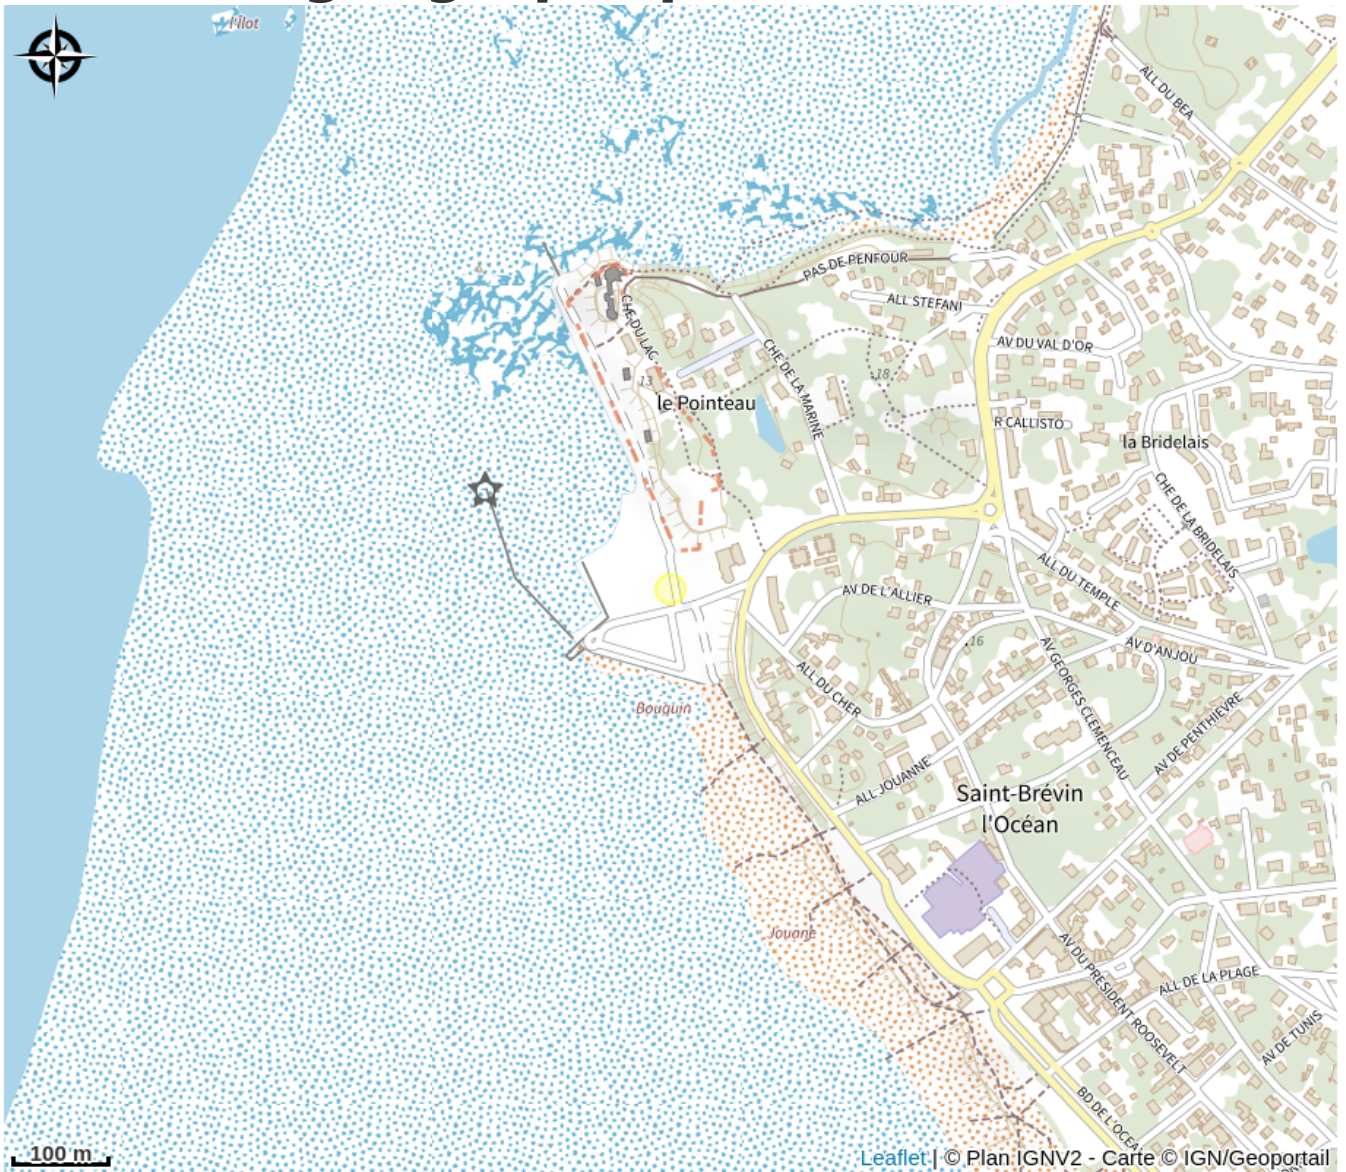

# EKS 44 - EOLE KARTING SENSATIONS

Crédit photo : (DR)

# Description

EKS 44 est une école de char à voile encadrée par Matthieu La Néelle, BEES 2° Char à voile. L'objectif : faire pratiquer le char à voile à tous, du débutant au confirmé. Session découverte, loisir, pratique sportive, voire compétition...c'est à vous de choisir ! Circuits ludiques et progressifs suivant le niveau et les conditions, des mini-courses ou des balades sont organisées en fin de session. La pratique du char à voile fait appel à tous vos sens; et quel que soit votre niveau et votre engagement vous ferez le plein de sensations ! Réservation en ligne [ICI>>>](#)

# Situation géographique