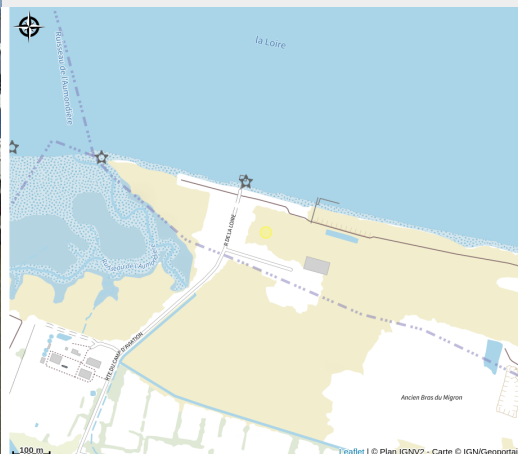

PORT À SEC "LES PORTES DE L'ATLANTIQUE"

Crédit photo : (DR)

Vous cherchez une place pour votre bateau ? La solution immédiate et la plus économique : LES PORTES DE L'ATLANTIQUE.

Infos pratiques

Categorie : A faire

Description

La société Les Portes de l'Atlantique et les plus grands professionnels de vente de bateaux de plaisance se sont associés pour vous proposer ce nouveau service d'acquisition ou de location d'un emplacement pour un bateau de 4 à 24 mètres avec élévateur Marine Travelift 50 Tonnes. Réservez votre place de port dès maintenant, en location ou à l'achat en pleine propriété.

Situation géographique

Toutes les infos pratiques

Contact

Zone sud estuaire
Rue du Camp d'Aviation
Fosse du Carnet
44320 FROSSAY
franck@placedeport.fr
<http://www.placedeport.fr/>