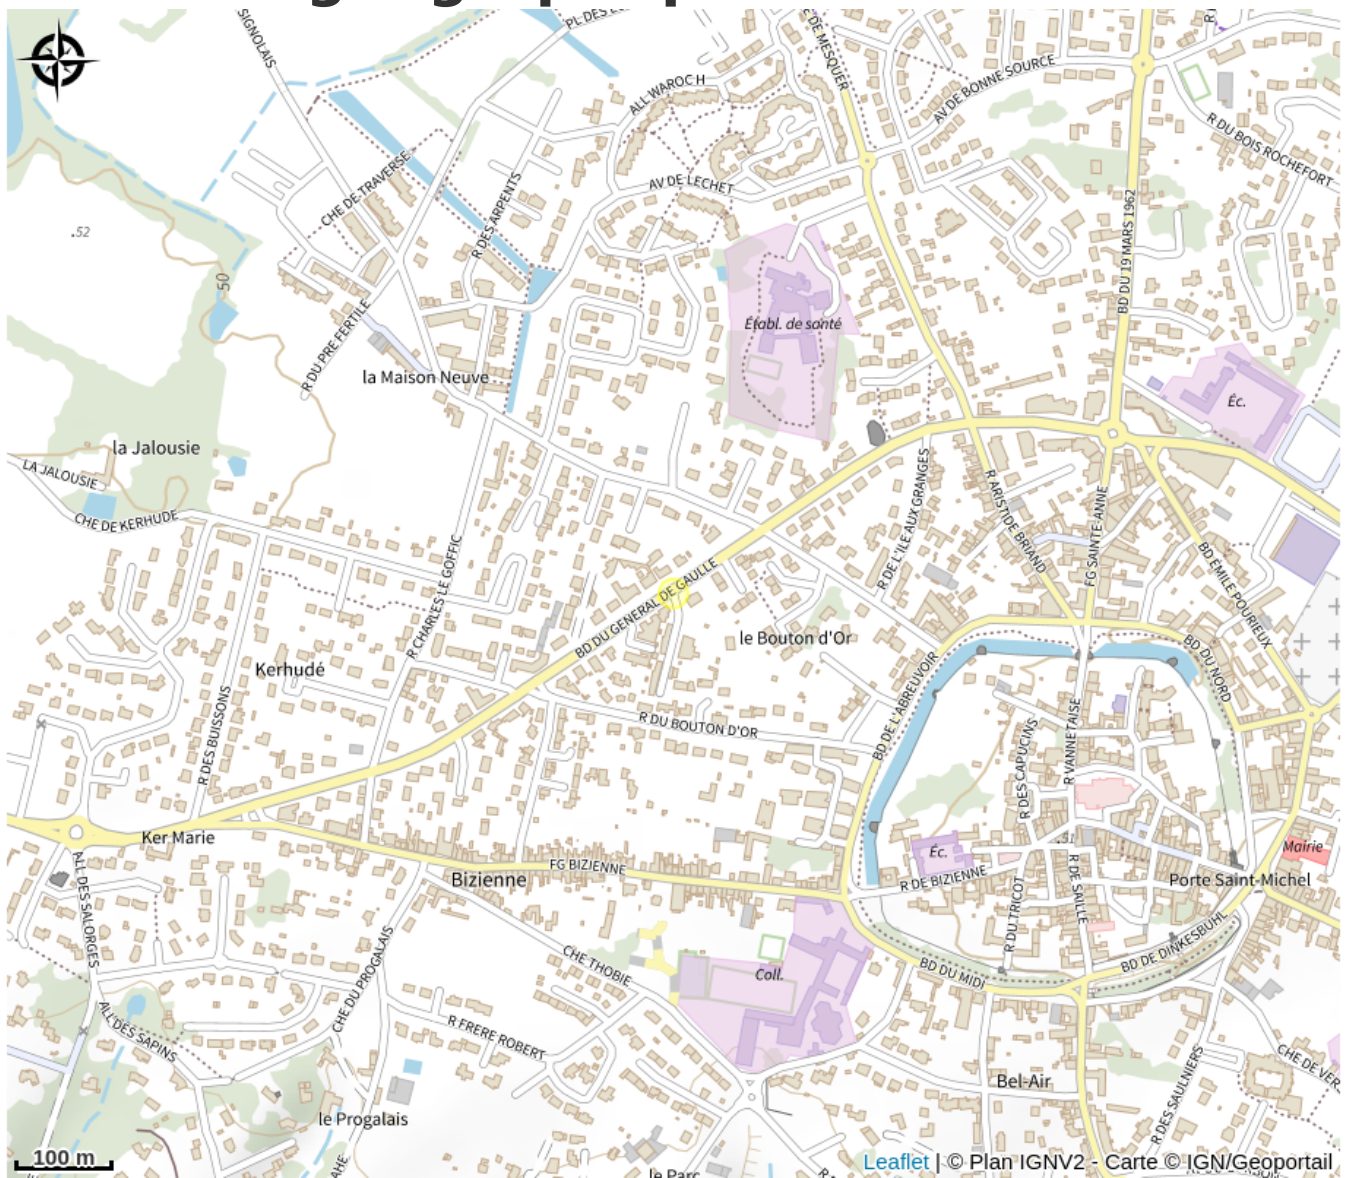

Fat Bike - Adventure 44

Crédit photo : (Fat Bike - Adventure 44)

*Découvrez le cœur des marais salants,
Guérande et ses alentours en Fat Bike.*

Infos pratiques

Categorie : A faire

Description

Randonnée en Fat Bike : VTT au pneus surdimensionnés permettant de rouler sur tous types de terrains . Je vous accompagne pour découvrir le cœur des marais salants, Guérande et ses alentours autrement. Profitez de ses magnifiques couchés de soleil ou d'une petite dégustation de produits locaux au cours d'une pause. Découvertes et convivialité seront au rendez-vous. N'oubliez pas de réserver votre randonnée.

Situation géographique

Toutes les infos pratiques

Contact

8 impasse des Asphodéles

44350 GUERANDE

fatbikeadventure44@gmail.com

[https://fatbikeadventure44.wixsite.com/
monsite](https://fatbikeadventure44.wixsite.com/monsite)