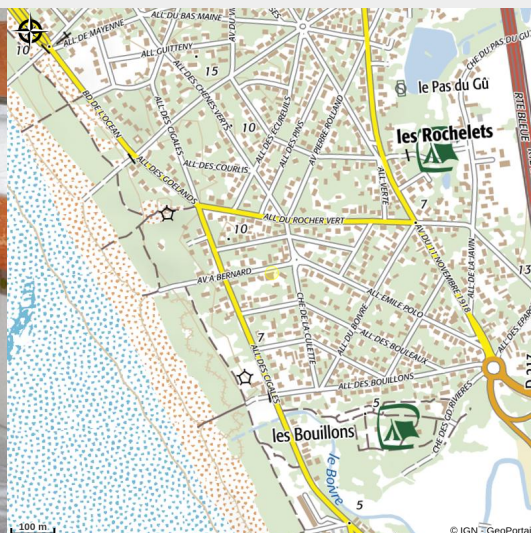

L'AUBERGE DES ROCHELETS

Crédit photo : (DR)

Proche de la plage et de la piste cyclable Vélodyssée, L'Auberge des Rochelets vous accueille pour une étape conviviale ou un séjour en groupe.

Infos pratiques

Categorie : Où dormir

Description

Au sud de Saint-Brevin à 500m de la mer, l'Auberge des Rochelets vous propose jusqu'à 50 couchages en gîte d'étape avec formules restauration possibles. 3 chambres (1 double et 2 familiales) sont proposées en formule hôtelière avec sanitaires privés.