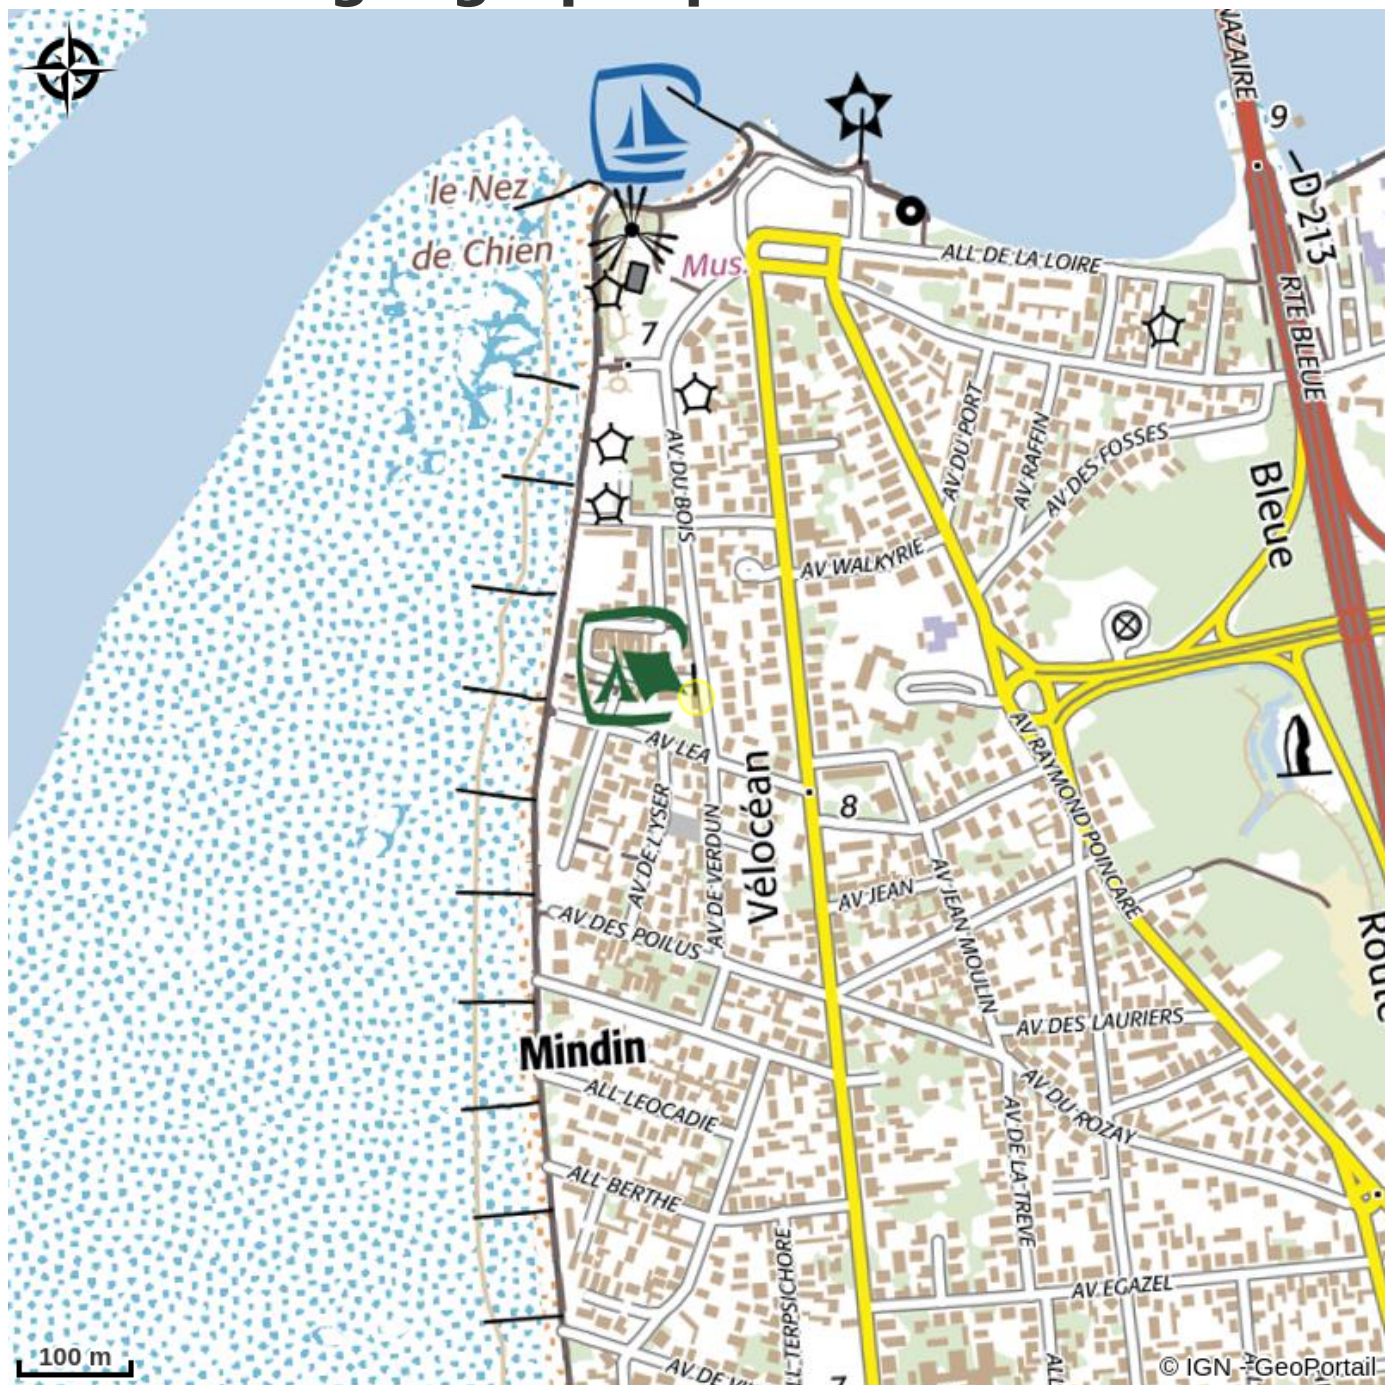

# MINDIN

Crédit photo : (DR)

*Camping en bord de mer à taille humaine et à l'esprit familial*

# Description

Situé en bord de Mer dans un cadre arboré et fleuri le camping de Mindin vous accueille toute l'année à Saint Brevin les Pins aux portes de l'estuaire de la Loire, et vous propose des locations de mobil homes de 1 à 4 chambres. Intime et convivial il saura vous satisfaire pour de courts séjours à partir d'une nuit comme pour vos vacances de juillet et août pendant lesquelles vous y trouverez des animations quotidiennes, un service de snack bar, des repas à thèmes... Camping agréé VACAF.

# Situation géographique