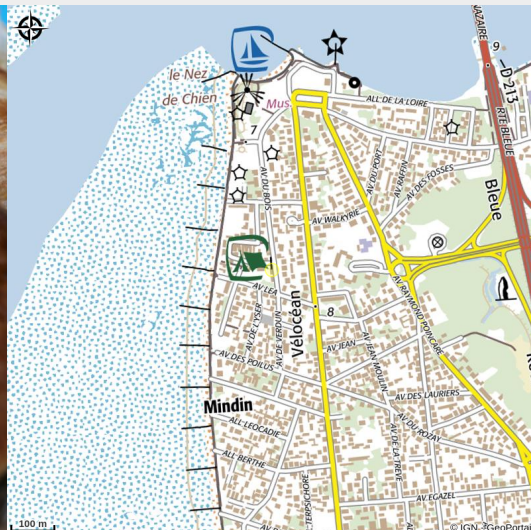

# MINDIN

Crédit photo : (DR)

*Camping en bord de mer à taille humaine et à l'esprit familial*

# Description

Situé en bord de Mer dans un cadre arboré et fleuri le camping de Mindin vous accueille toute l'année à Saint Brevin les Pins aux portes de l'estuaire de la Loire, et vous propose des locations de mobil homes de 1 à 4 chambres. Intime et convivial il saura vous satisfaire pour de courts séjours à partir d'une nuit comme pour vos vacances de juillet et août pendant lesquelles vous y trouverez des animations quotidiennes, un service de snack bar, des repas à thèmes... Camping agréé VACAF.

# Situation géographique