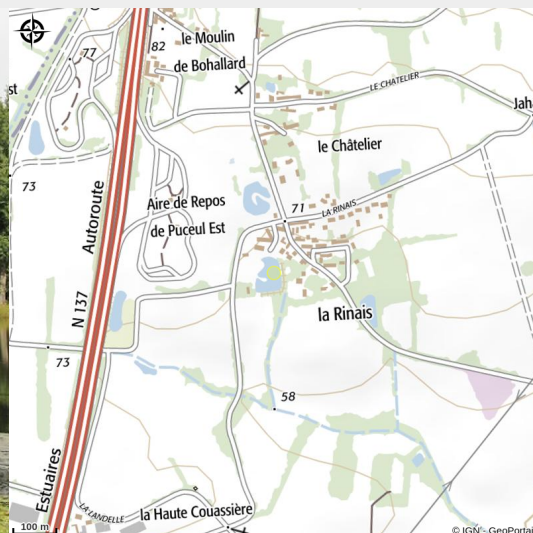

# ÉTANG DE LA RINAIS

Crédit photo : (©noemie)

## *Étang de la Rinais*

# Description

Proche du bourg, l'étang de la Rinais est lieu de pêche agréable pour un moment de détente en nature. Sentier de randonnée. Table de pique nique Étang non affilié à la fédération départementale de pêche. Cartes de pêche en vente au bar/tabac Chez Tonton - Place de l'église 44390 PUCEUL

# Situation géographique