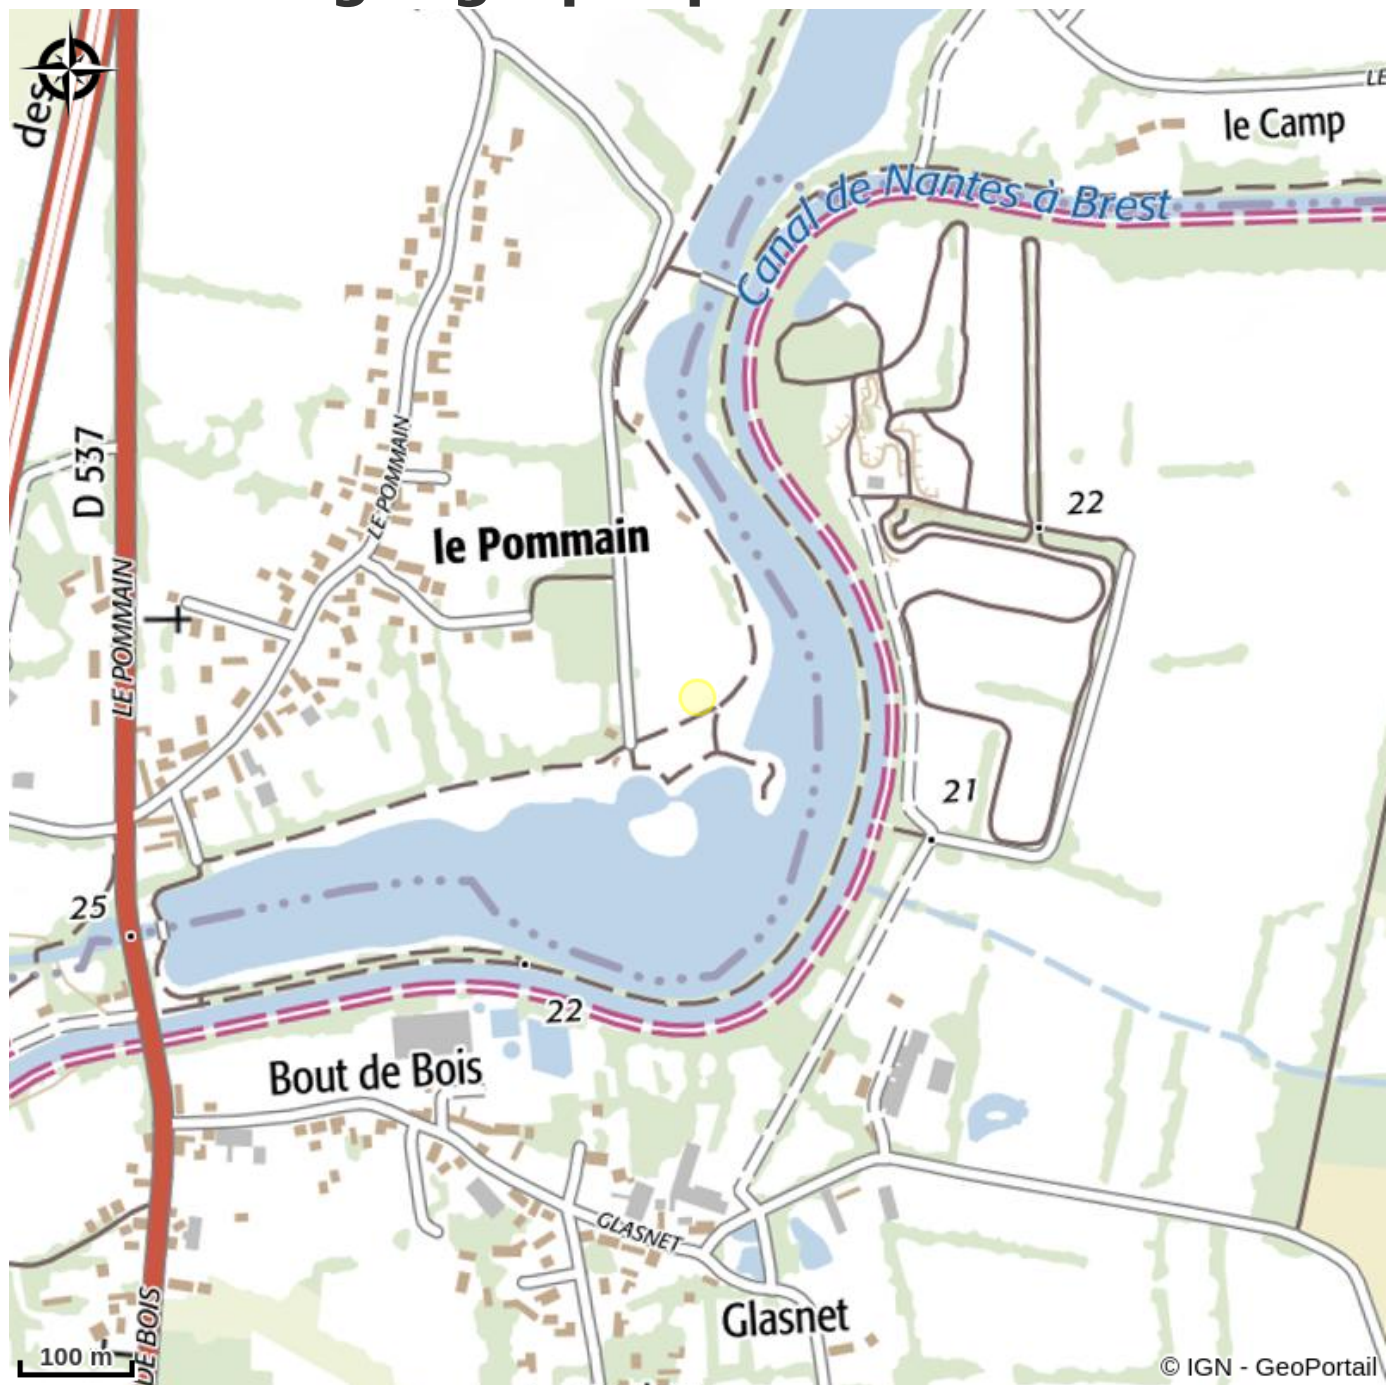

ÉTANG DE BOUT DE BOIS - AIRE DE JEUX

Crédit photo : (©Peuplades-TV)

AIRE DE JEUX

Infos pratiques

Categorie : A faire

Description

Envie d'une pause pique-nique, d'une balade au bord de l'eau, d'un footing au grand air ou encore d'une partie de pêche ? L'étang de Bout de Bois est le lieu idéal pour vous. Et d'avril à octobre, la Guinguette des Janettes vous ouvre ses portes ! Un lieu convivial au bord de l'eau pour boire un verre, se restaurer et participer à de nombreuses animations : jeux en famille, concerts, danse et animations bien-être... La base de location Canal Kayak vous propose une location de canoë et de paddles en saison

Situation géographique

Toutes les infos pratiques

Contact

Bout de Bois
44390 SAFFRE