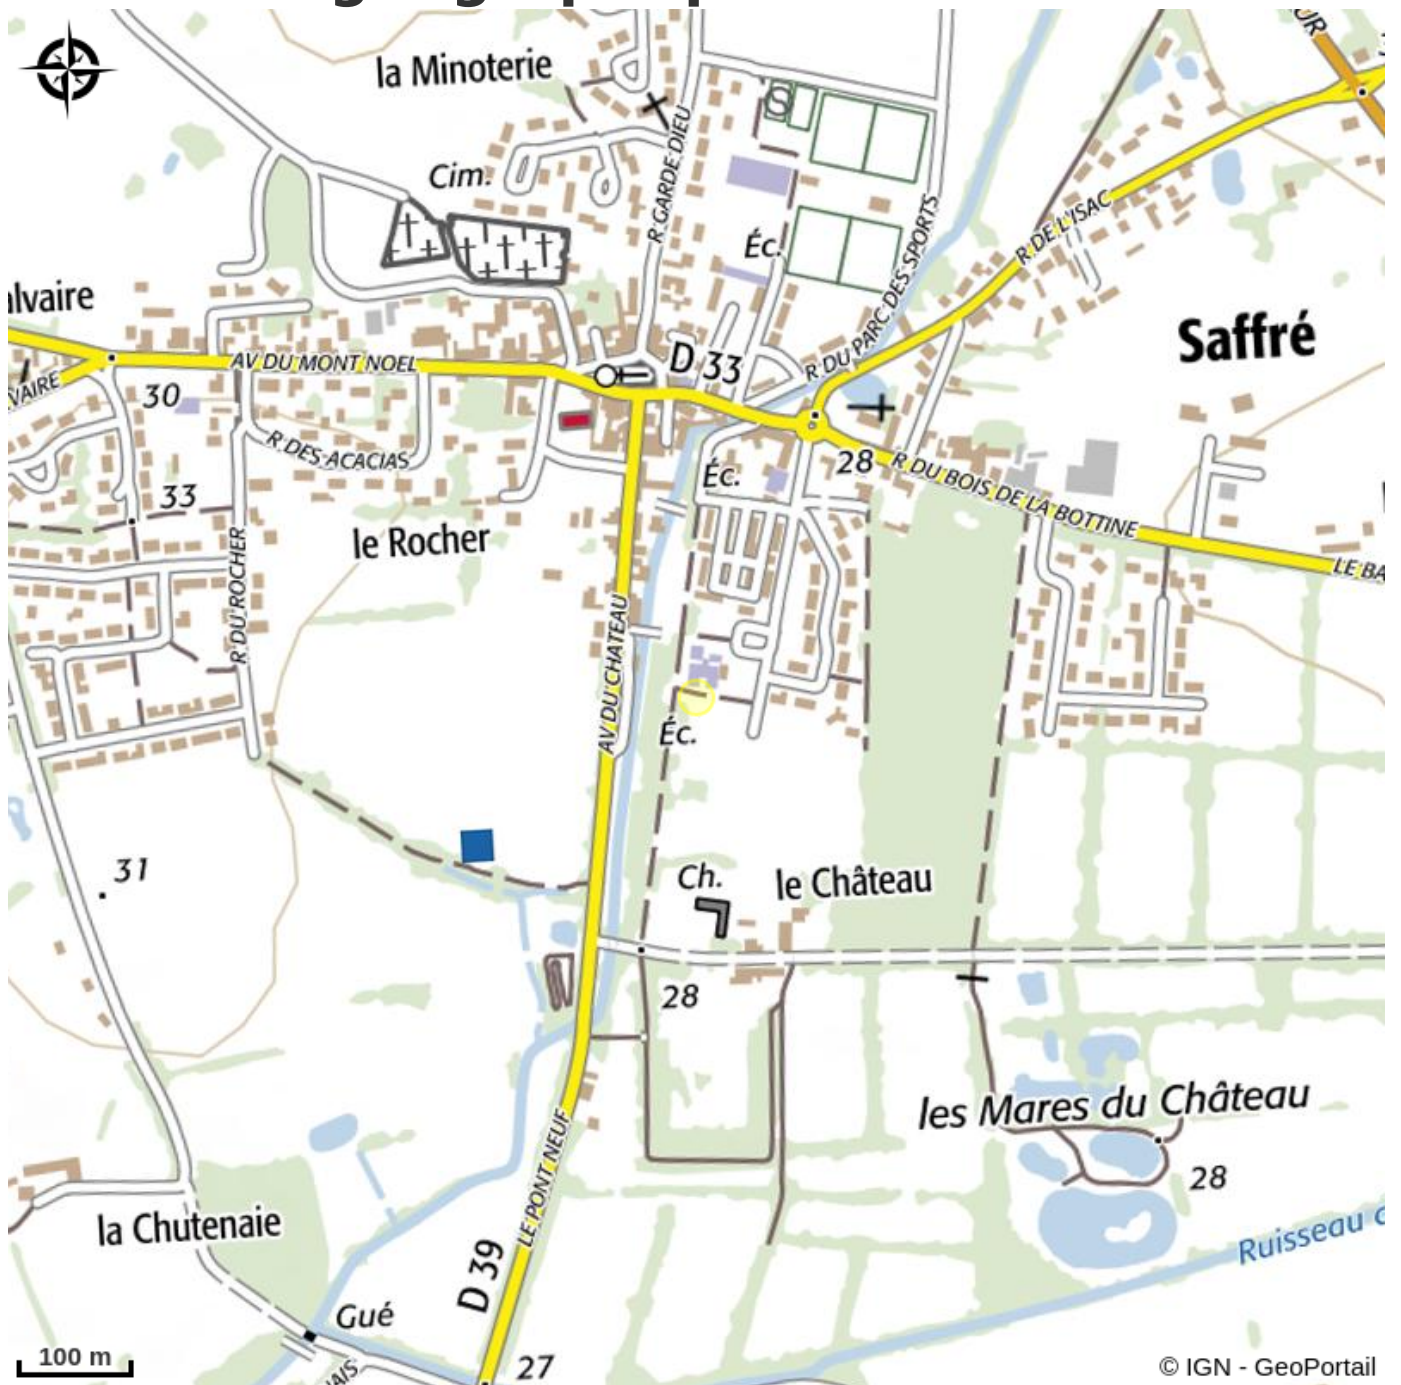

Situation géographique