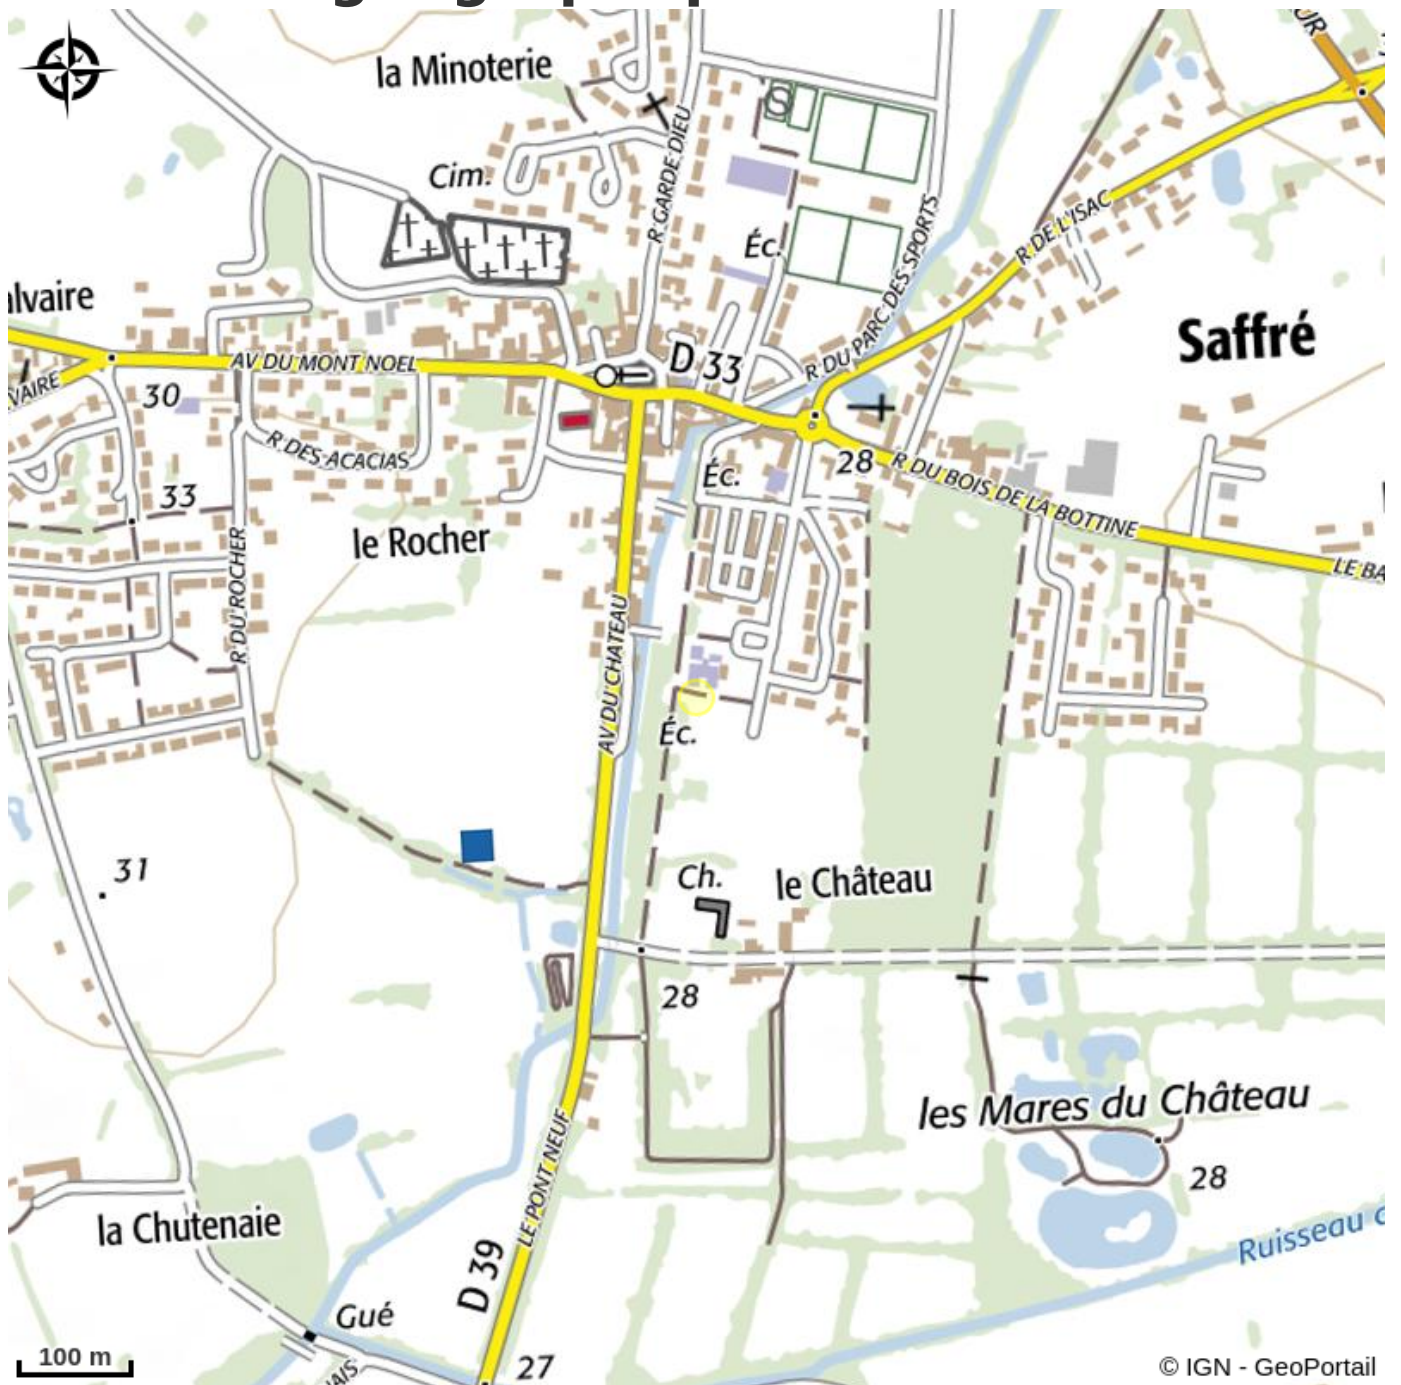

## *Citystade et aire de jeux*

# Description

Situé dans la prairie nord du château . Il est à la disposition de tous, tous les jours, week-ends et jours fériés de 9h à 22h. Son utilisation est interdite en cas de grosses intempéries. Rollers, planches à roulettes, deux roues... y sont interdits.

# Situation géographique