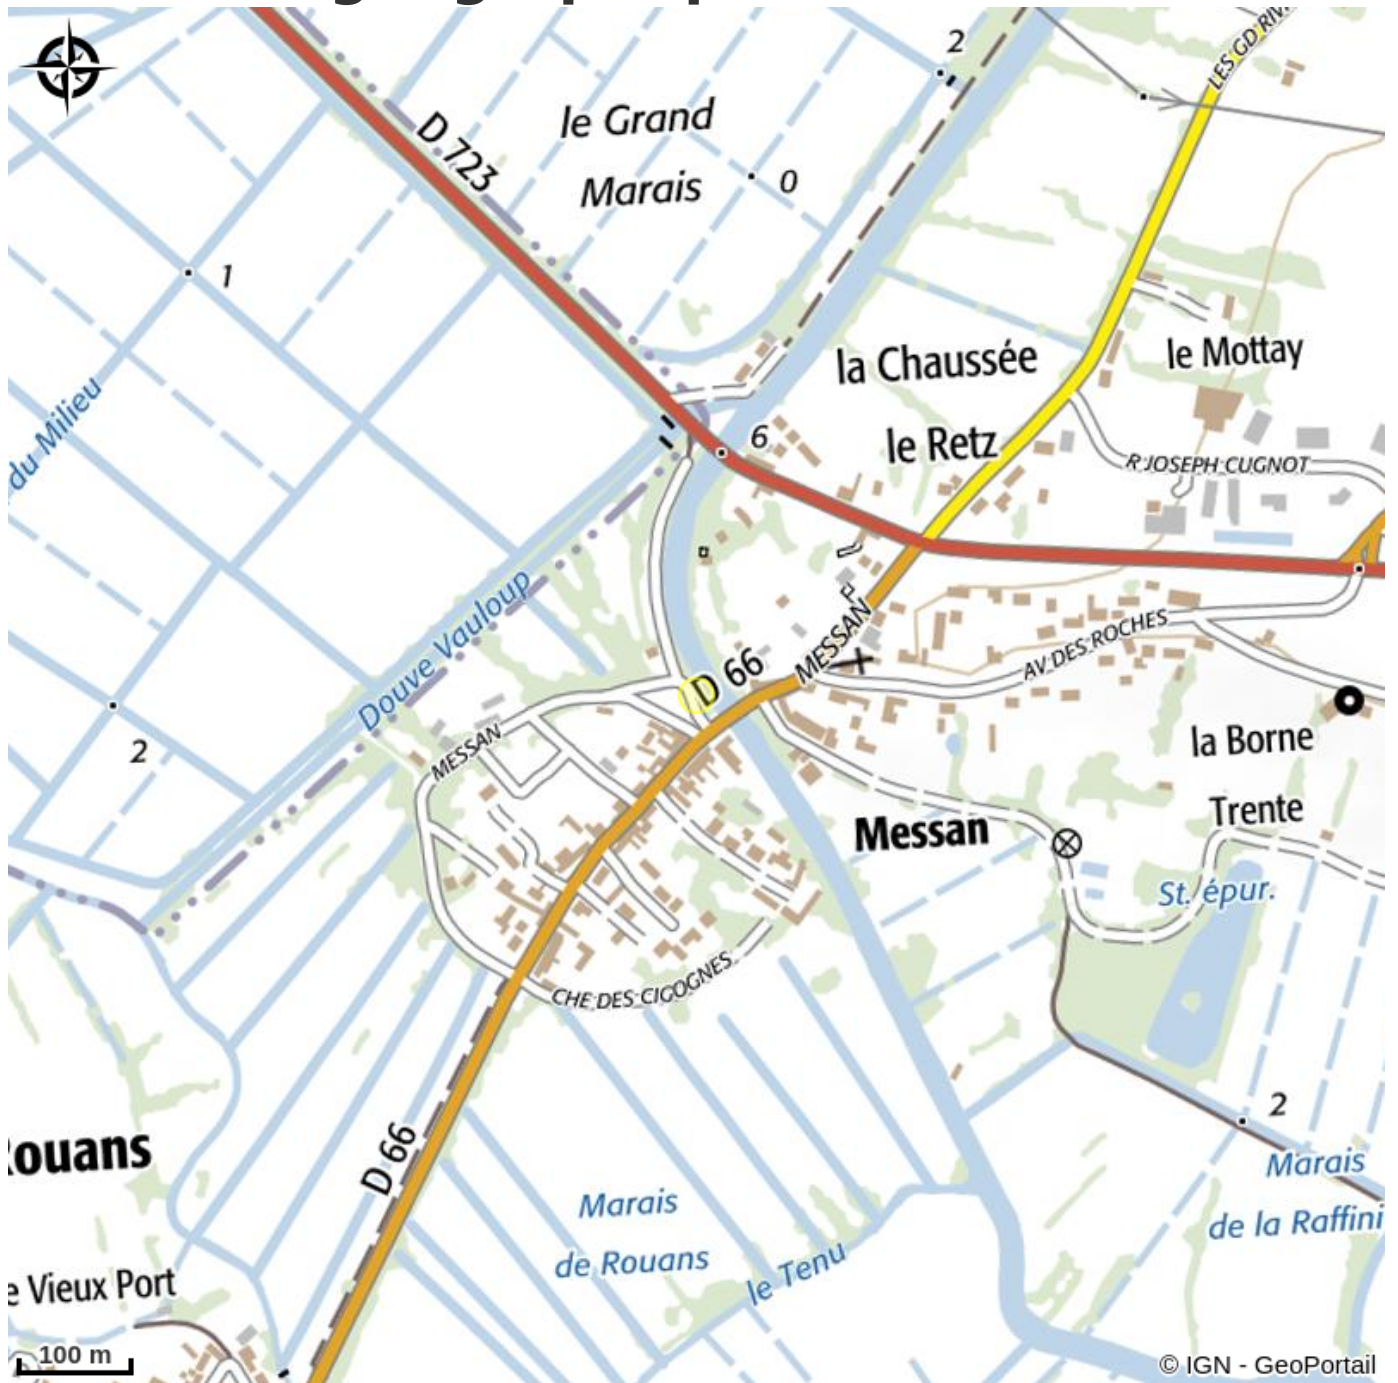

# AIRE NATURELLE DE MESSAN

*Cette aire naturelle située entre Nantes et Pornic, en plein coeur du Pays de Retz, sur les rives de la rivière l'Acheneau permet aux adeptes de la pêche de profiter d'un cadre bucolique.*

# Situation géographique