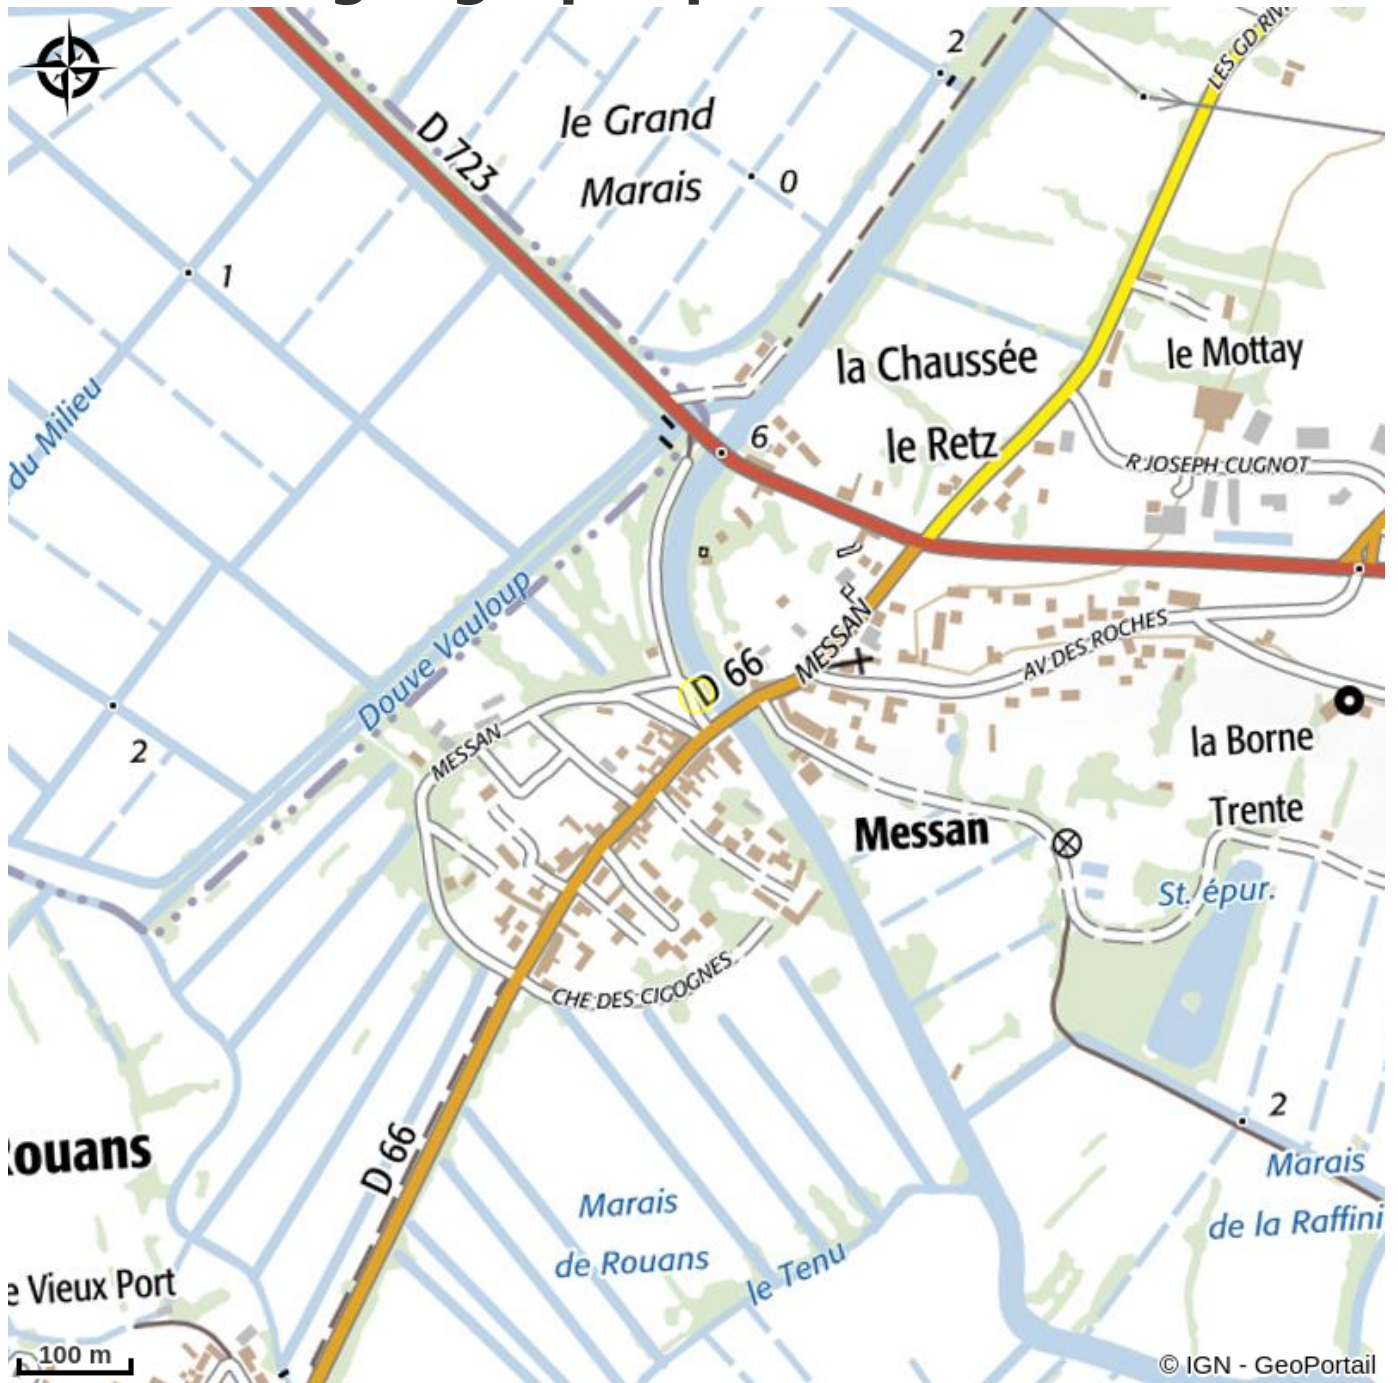

Situation géographique