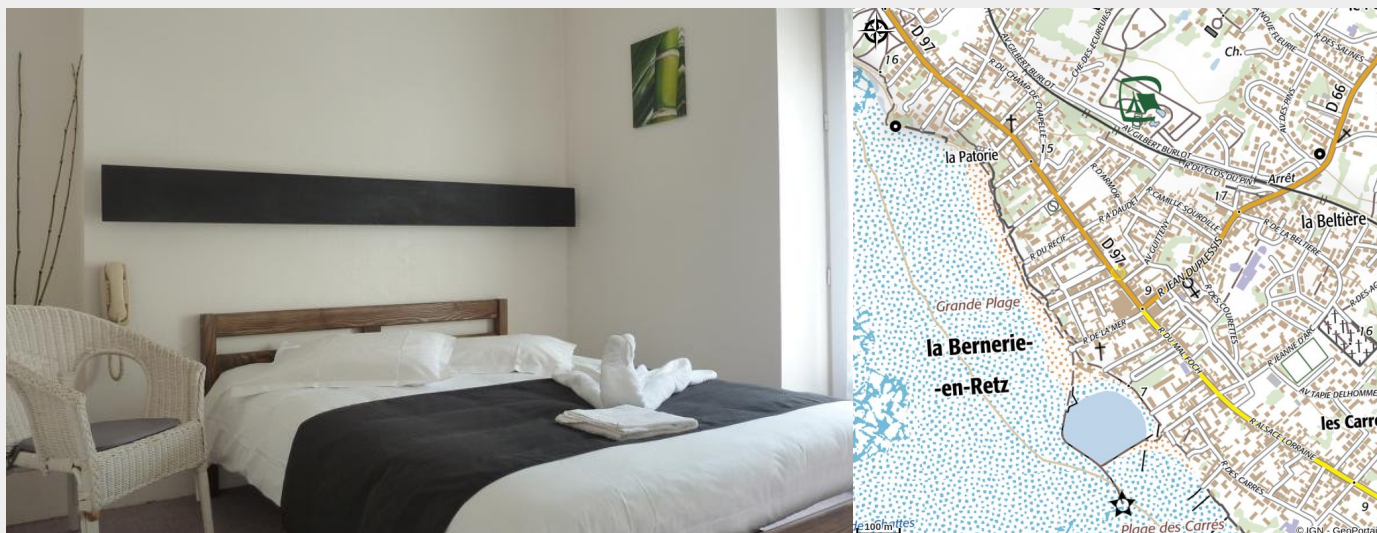

HOTEL DE NANTES

Hôtel en centre ville proche de la plage.

Infos pratiques

Categorie : Où dormir

Description

Doté d'un bar et d'un restaurant, l'Hôtel de Nantes se situe à La Bernerie-en-Retz, à 180 mètres de la plage. Des soirées à thème sont organisées tous les samedis pendant la basse saison.