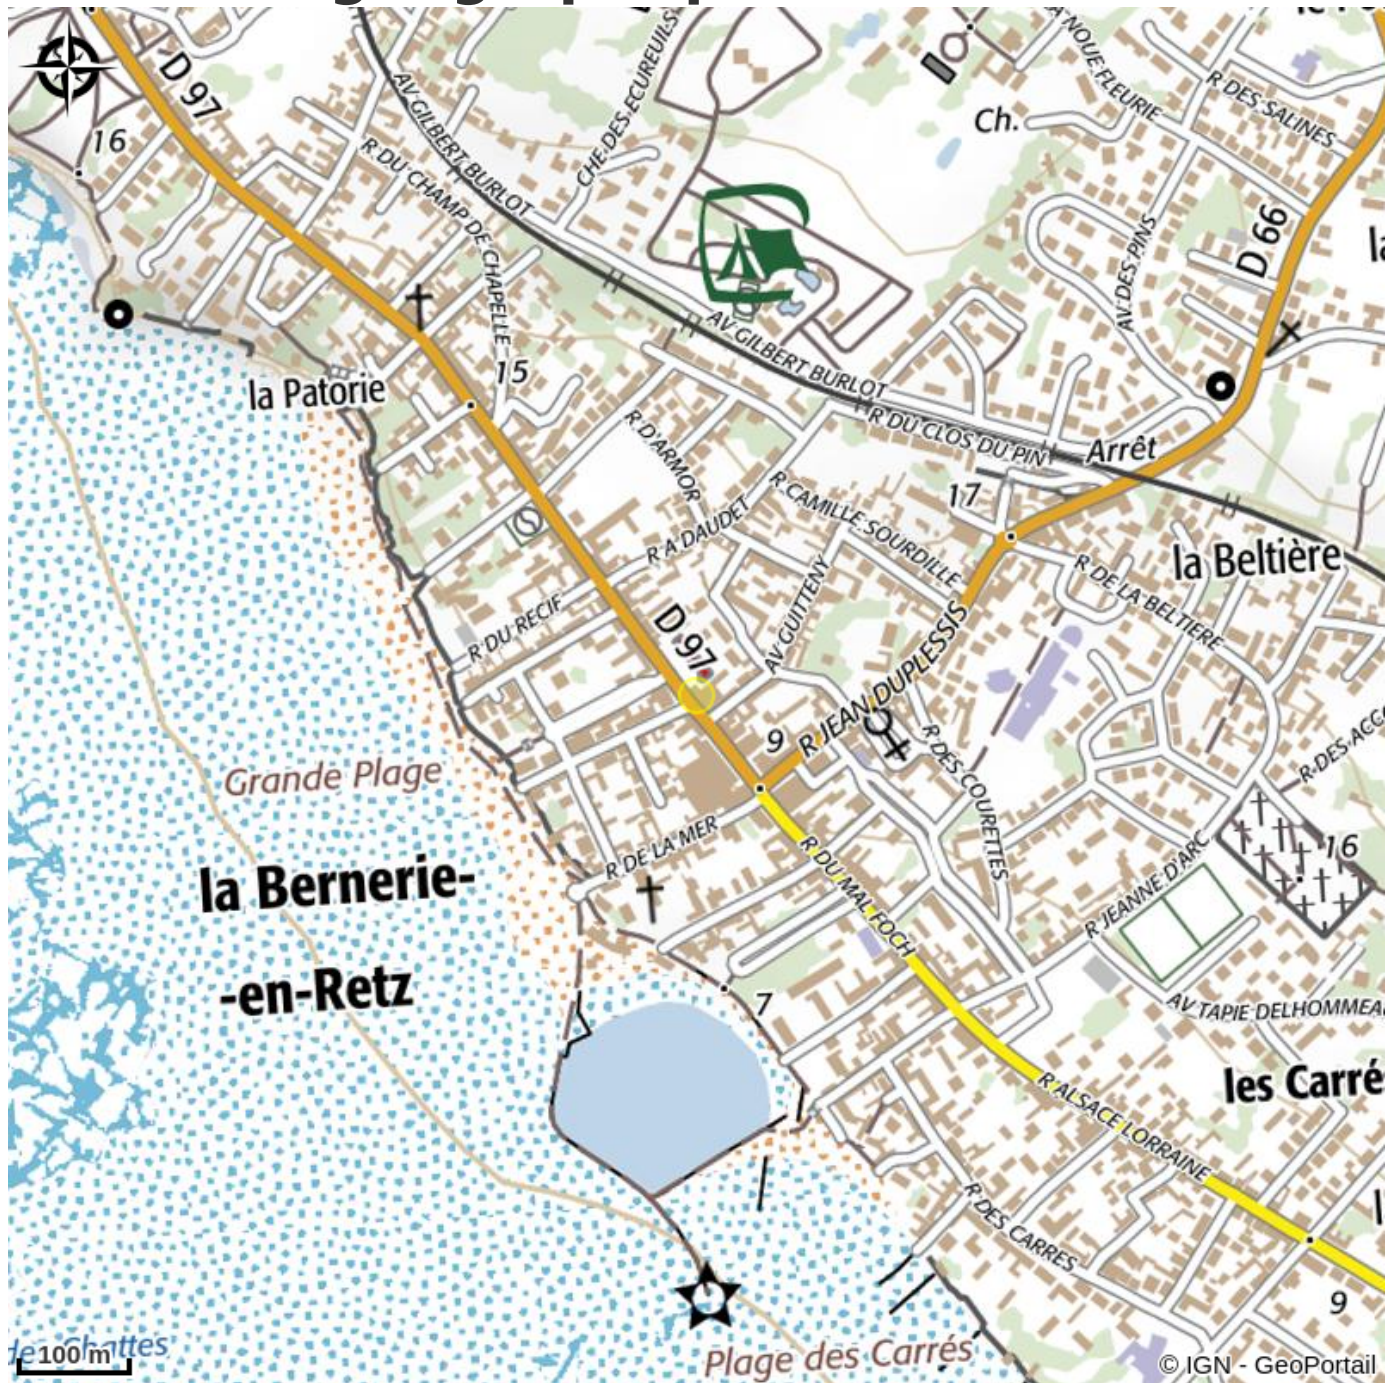

Situation géographique