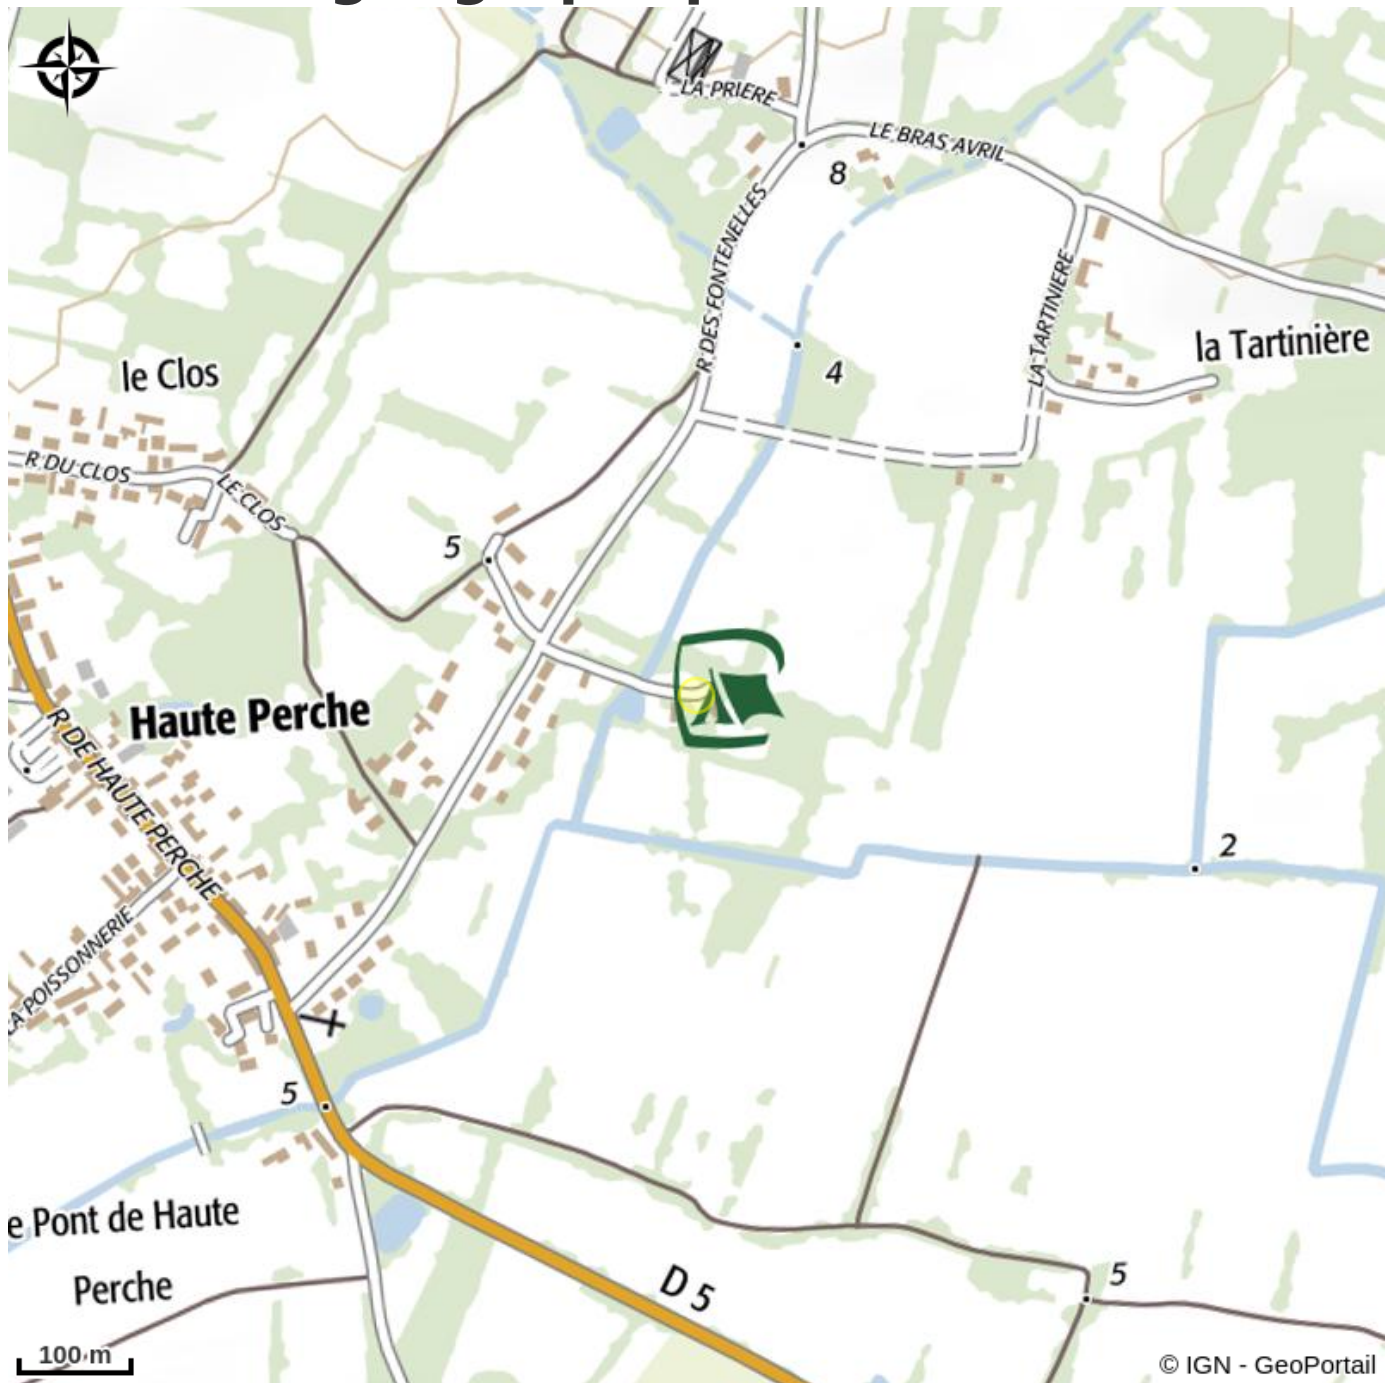

DOMAINE DU PETIT MARAIS

Crédit photo : (DR)

Le Domaine du Petit Marais est un lieu de réception dédié à vos manifestations privées ou professionnelles, dans un cadre boisé de deux hectares, entouré par le marais d'Haute-Perche.

Infos pratiques

Categorie : Où dormir

Situation géographique

Toutes les infos pratiques

Contact

30 rue des Fontenelles
Arthon en Retz
44320 CHAUMES-EN-RETZ
domainedupetitmarais@yahoo.fr
<http://www.domainedupetitmarais.com>