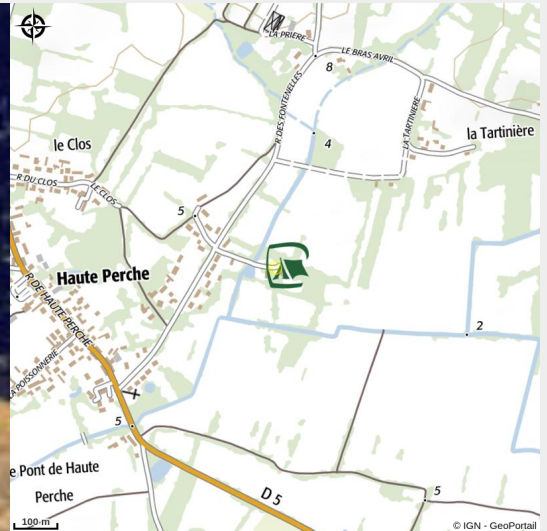

DOMAINE DU PETIT MARAIS

Crédit photo : (DR)

Le Domaine du Petit Marais est un lieu de réception dédié à vos manifestations privées ou professionnelles, dans un cadre boisé de deux hectares, entouré par le marais d'Haute-Perche.

Infos pratiques

Categorie : Où dormir

Situation géographique

Toutes les infos pratiques

Contact

30 rue des Fontenelles
Arthon en Retz
44320 CHAUMES-EN-RETZ
domainedupetitmarais@yahoo.fr
<http://www.domainedupetitmarais.com>