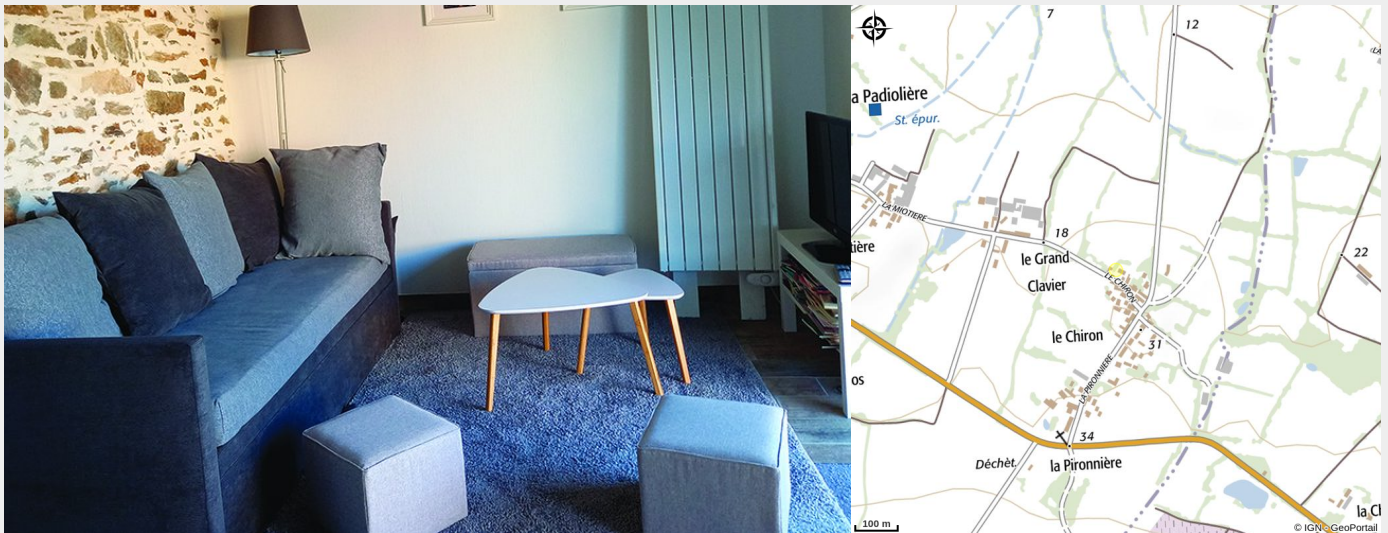

GÎTE LE NID DU HÉRON

Crédit photo : (gîte le héron)

Gîte composé d'une pièce de vie cuisine/ salon avec un canapé 2 couchages, d'une chambre et une salle de bain. Cuisine toute équipée. Jardin privatif. Vue sur le lac de Grand Lieu.

Infos pratiques

Categorie : Où dormir

Description

Gîte composé d'une pièce de vie cuisine/salon avec un canapé 2 couchages, d'une chambre et une salle de bain. Cuisine toute équipée. Jardin privatif. Vue sur le lac de Grand Lieu. Membre de l'association "Hébergeurs de Grand Lieu"