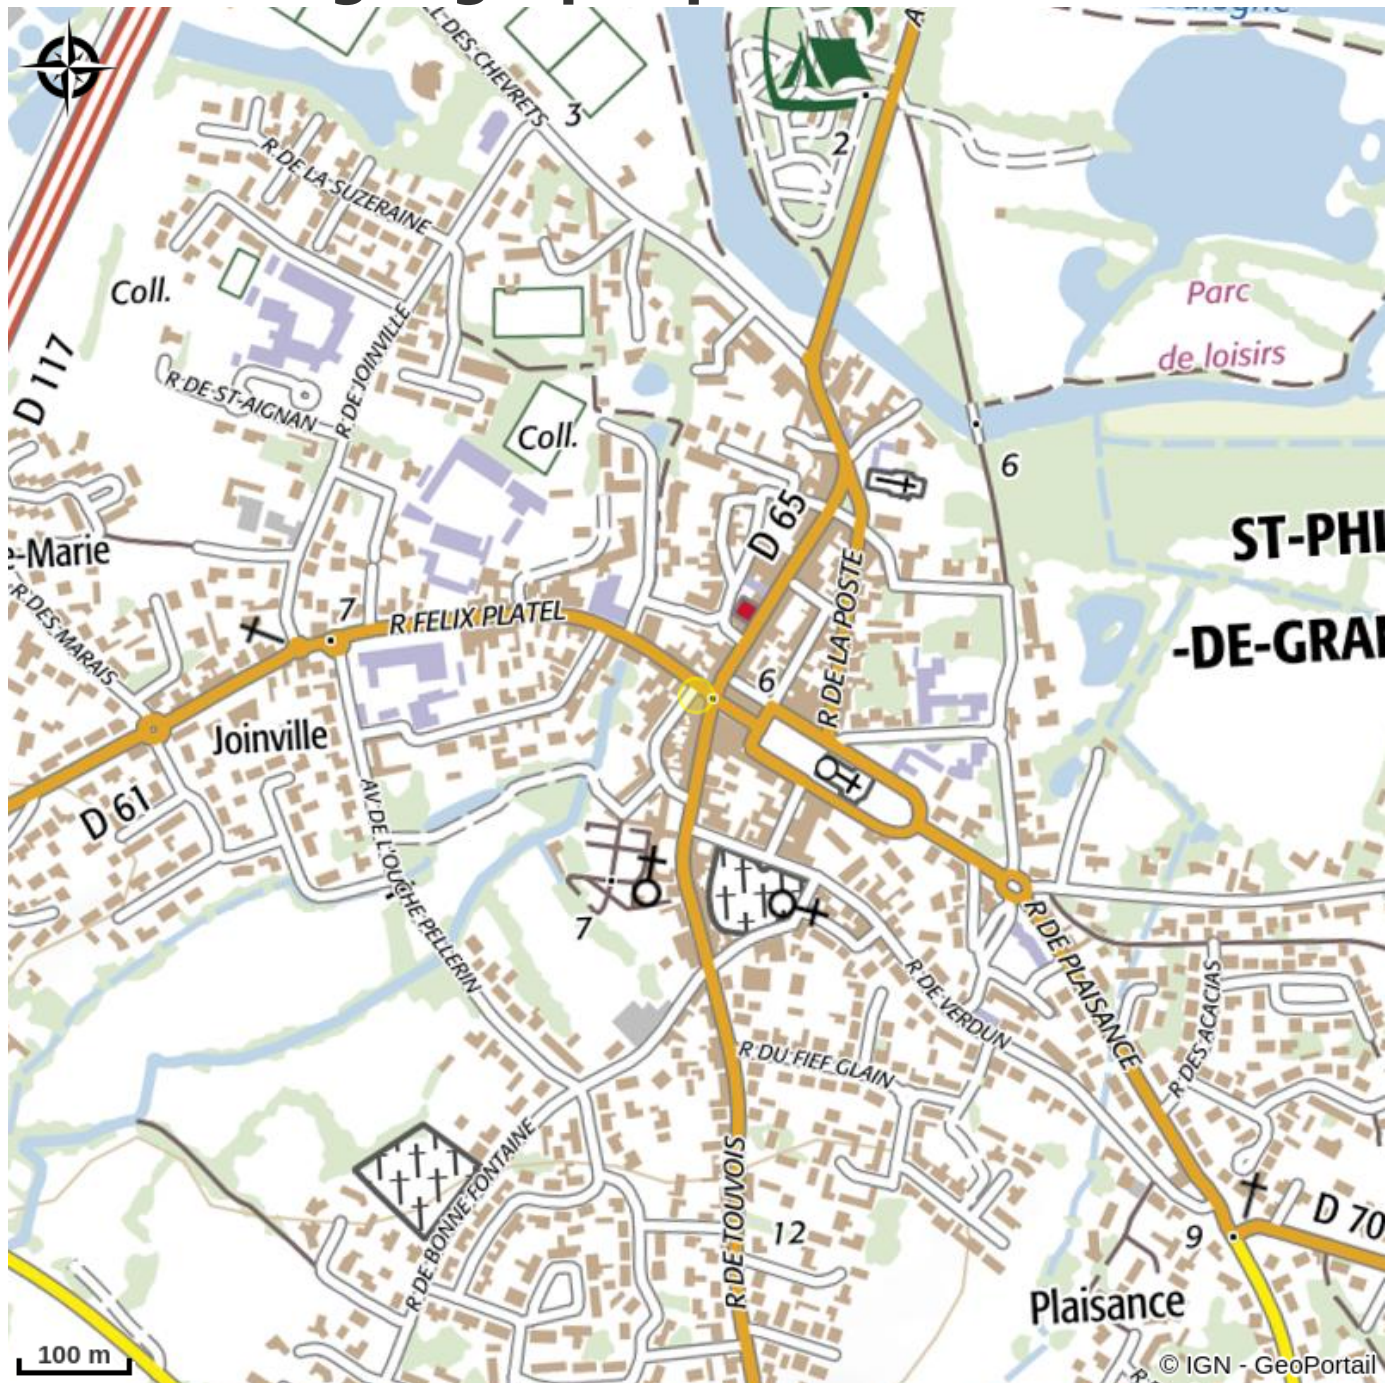

YOURTE

Crédit photo : (Yourte Chopin)

Jolie yourte en calme en pleine campagne

Infos pratiques

Categorie : Où dormir

Description

Située entre Nantes et Pornic, au coeur d'un hameau sur les rives de la Boulogne, une yourte de Mongolie vous attend pour un week-end ou une semaine. Catherine et Bruno vous accueillent tout au long de l'année et vous guident dans la découverte des ressources locales, chemins dans la campagne environnante, patrimoine bâti et naturel et alimentation en circuits courts. La yourte se situe à quelques kilomètres du GRP du Tour du Lac de Grand Lieu. Proximité du parc aquatique et du plan d'eau aménagé pour la baignade.

Situation géographique

Toutes les infos pratiques

Contact

L'Hommeau
44310 SAINT-PHILBERT-DE-GRAND-LIEU
liabastrechopin@gmail.com