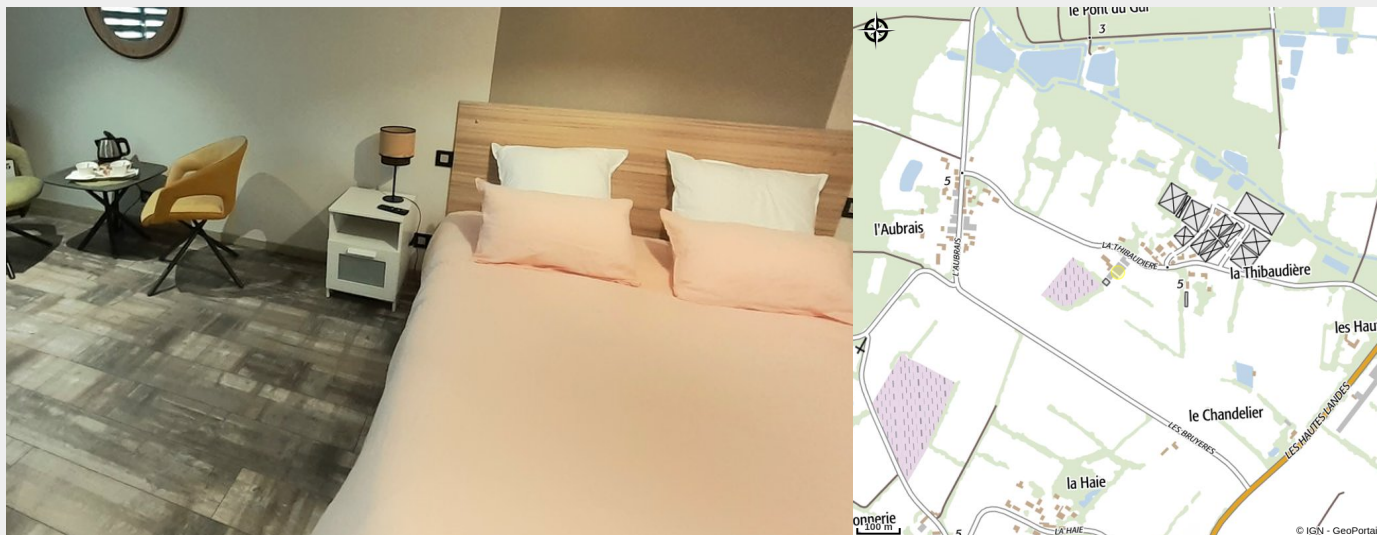

CHAMBRE D'HOTES UNE NUIT PRES DU LAC

Crédit photo : (padiou)

Chambre d'hôtes près du lac

Infos pratiques

Categorie : Où dormir

Description

Chambre d'hôtes près du lac idéalement située pour les amateurs de calme, randonnées et visites. Membre de l'association "Hébergeurs de Grand Lieu"