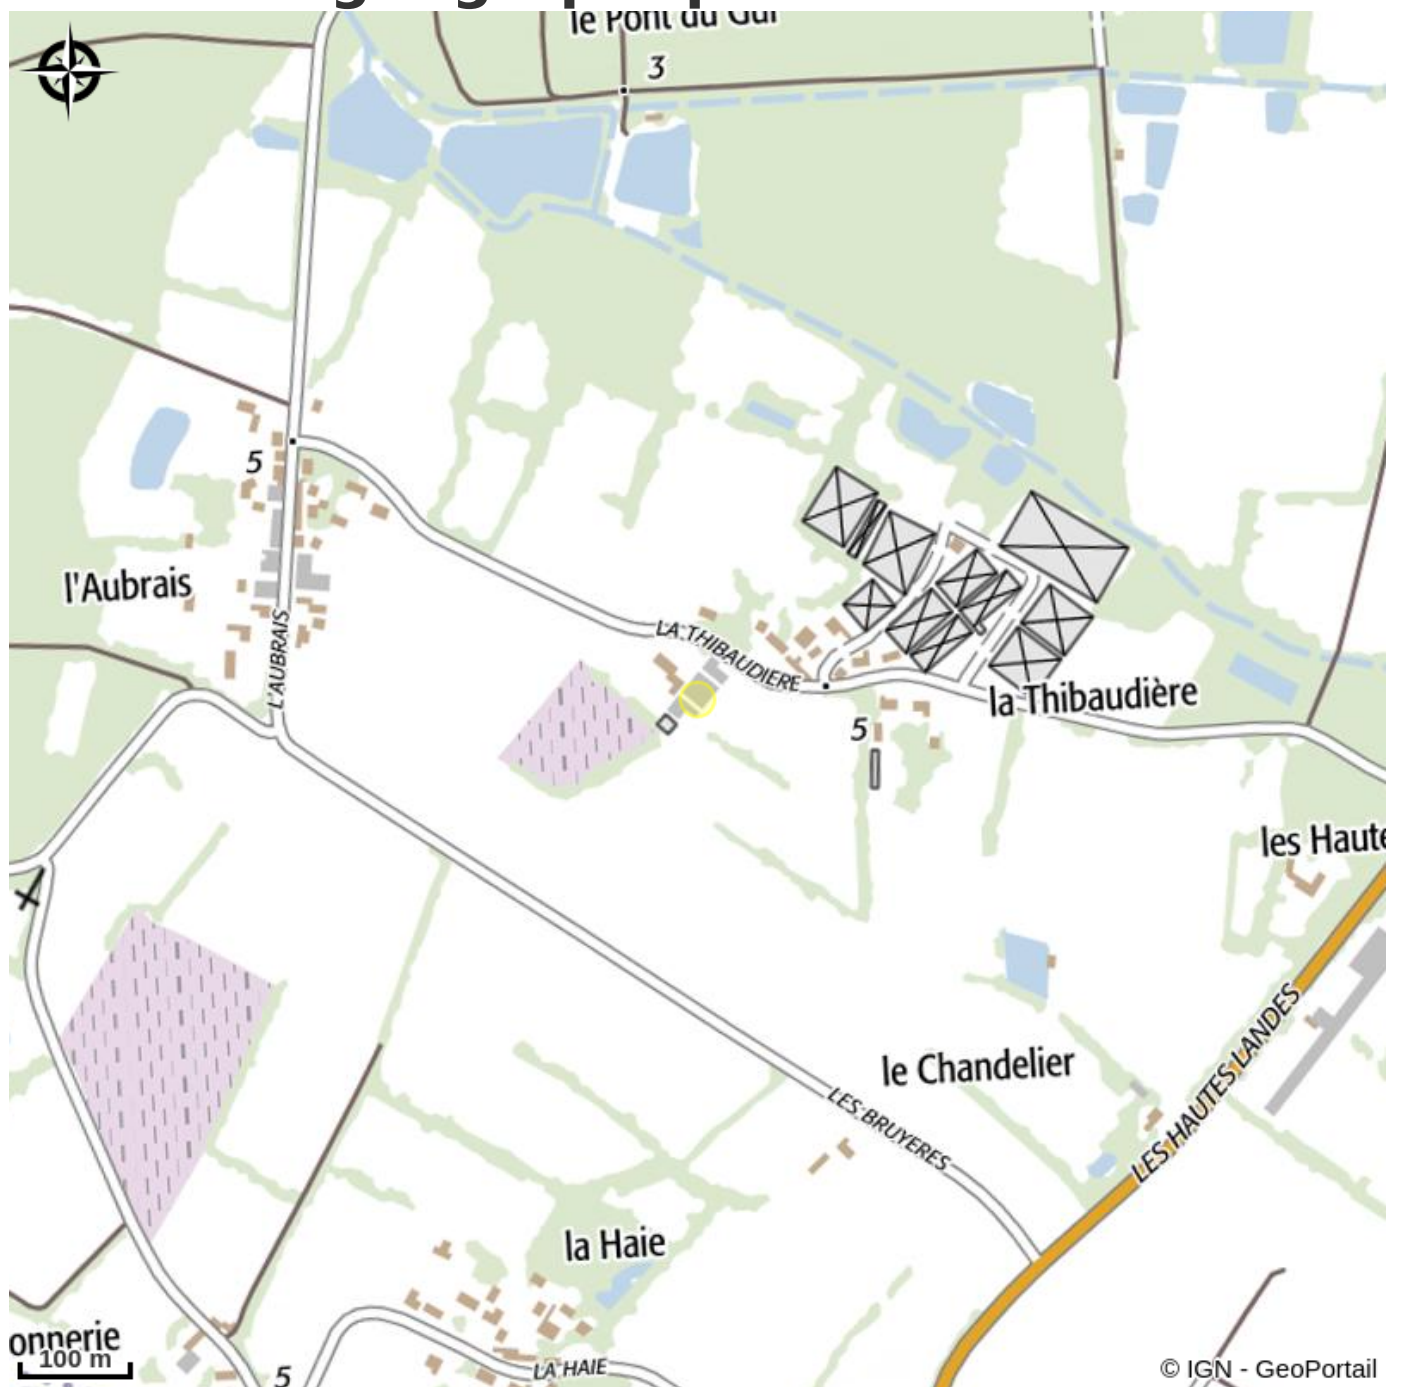

CHAMBRE D'HOTES UNE NUIT PRES DU LAC

Crédit photo : (padiou)

Chambre d'hôtes près du lac

Infos pratiques

Categorie : Où dormir

Description

Chambre d'hôtes près du lac idéalement située pour les amateurs de calme, randonnées et visites. Membre de l'association "Hébergeurs de Grand Lieu"

Situation géographique

Toutes les infos pratiques

Contact

1 Lieu-dit La Thibaudière
44118 LA CHEVROLIERE
dominiquepadou@yahoo.fr
[https://www.gites-de-france.com/fr/
pays-de-la-loire/loire-atlantique/une-nuit-
pres-du-lac-h44h019796](https://www.gites-de-france.com/fr/pays-de-la-loire/loire-atlantique/une-nuit-pres-du-lac-h44h019796)