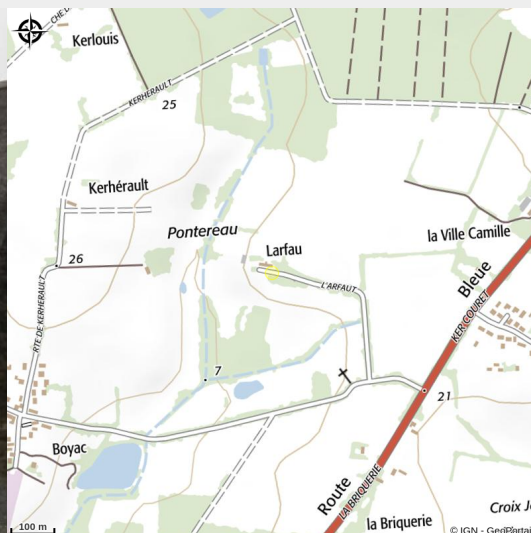

AIRE DE LA FERME DE L'ARFAUT

Crédit photo : (DR)

Infos pratiques

Categorie : Où dormir

Description

Si vous voyagez en camping-car sur nos routes de campagne, arrêtez-vous sur une aire d'accueil aménagée dans une exploitation agricole.

Situation géographique

Toutes les infos pratiques

Contact

L'arfaut
44410 HERBIGNAC
fermedelarfaut@orange.fr