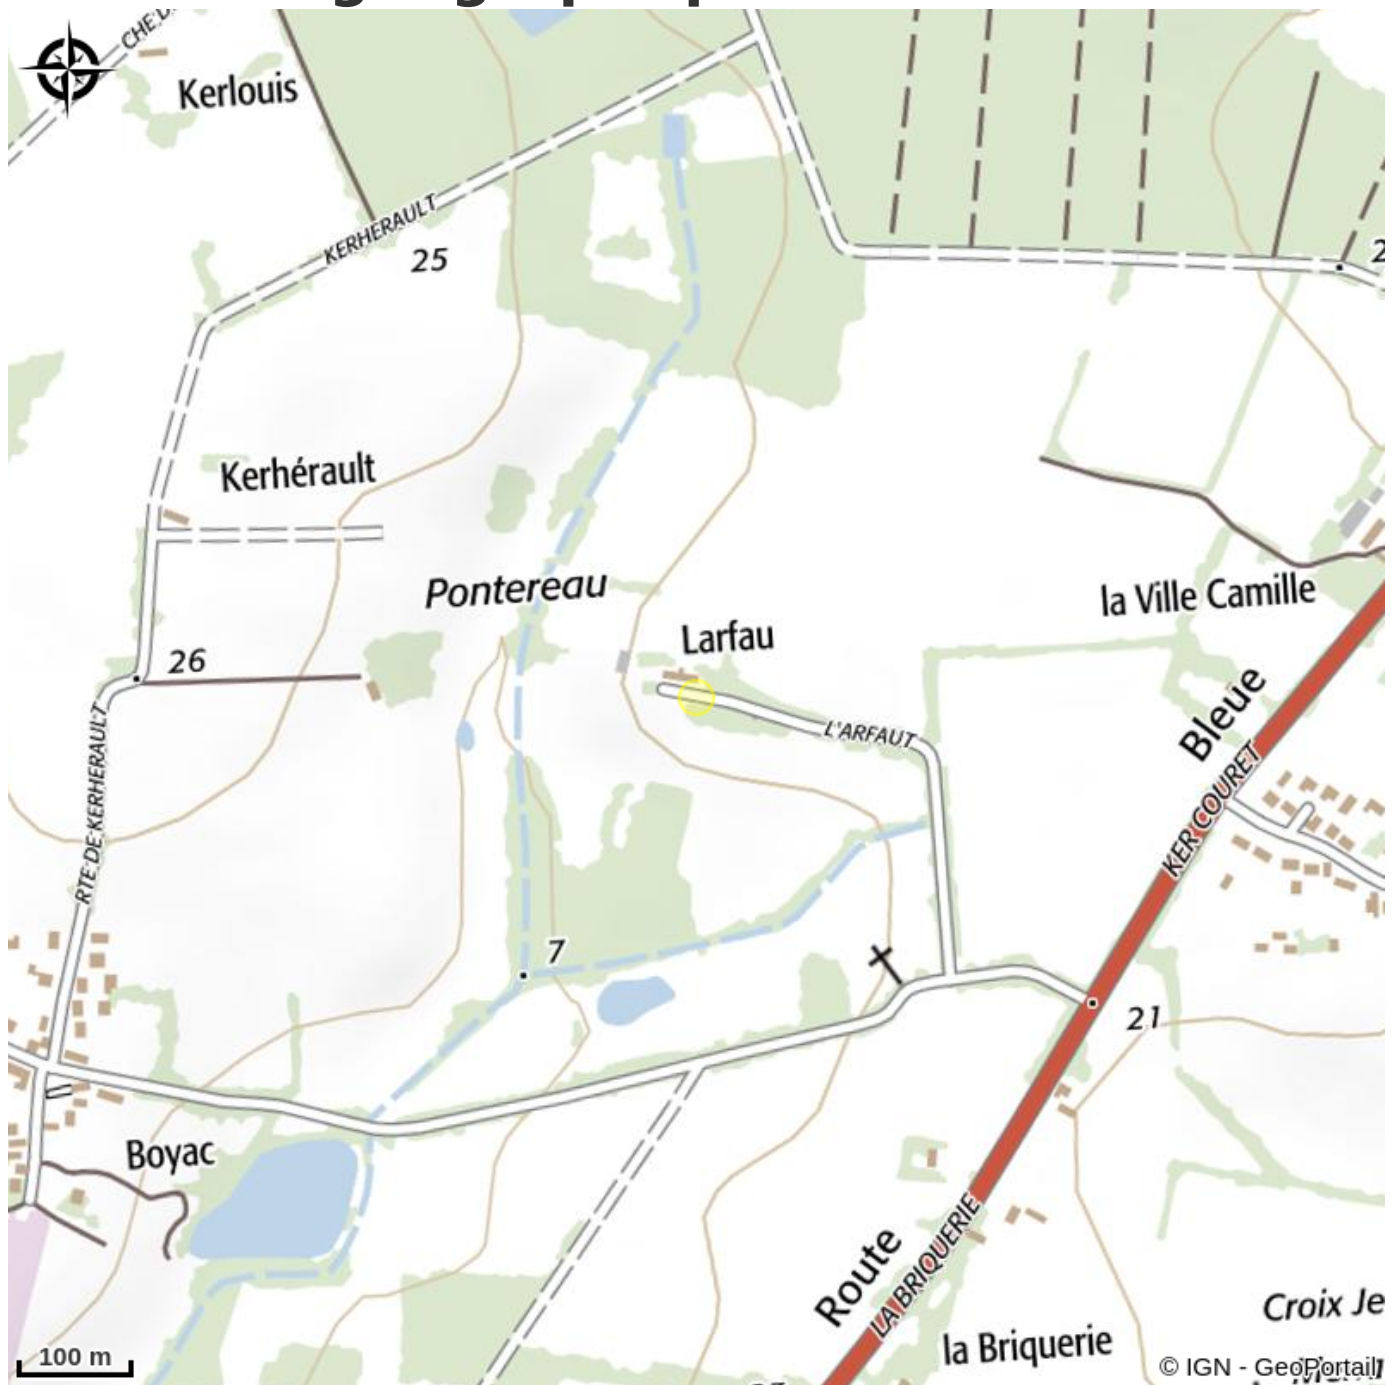

AIRE DE LA FERME DE L'ARFAUT

Crédit photo : (DR)

Infos pratiques

Categorie : Où dormir

Description

Si vous voyagez en camping-car sur nos routes de campagne, arrêtez-vous sur une aire d'accueil aménagée dans une exploitation agricole.

Situation géographique

Toutes les infos pratiques

Contact

L'arfaut
44410 HERBIGNAC
fermedelarfaut@orange.fr