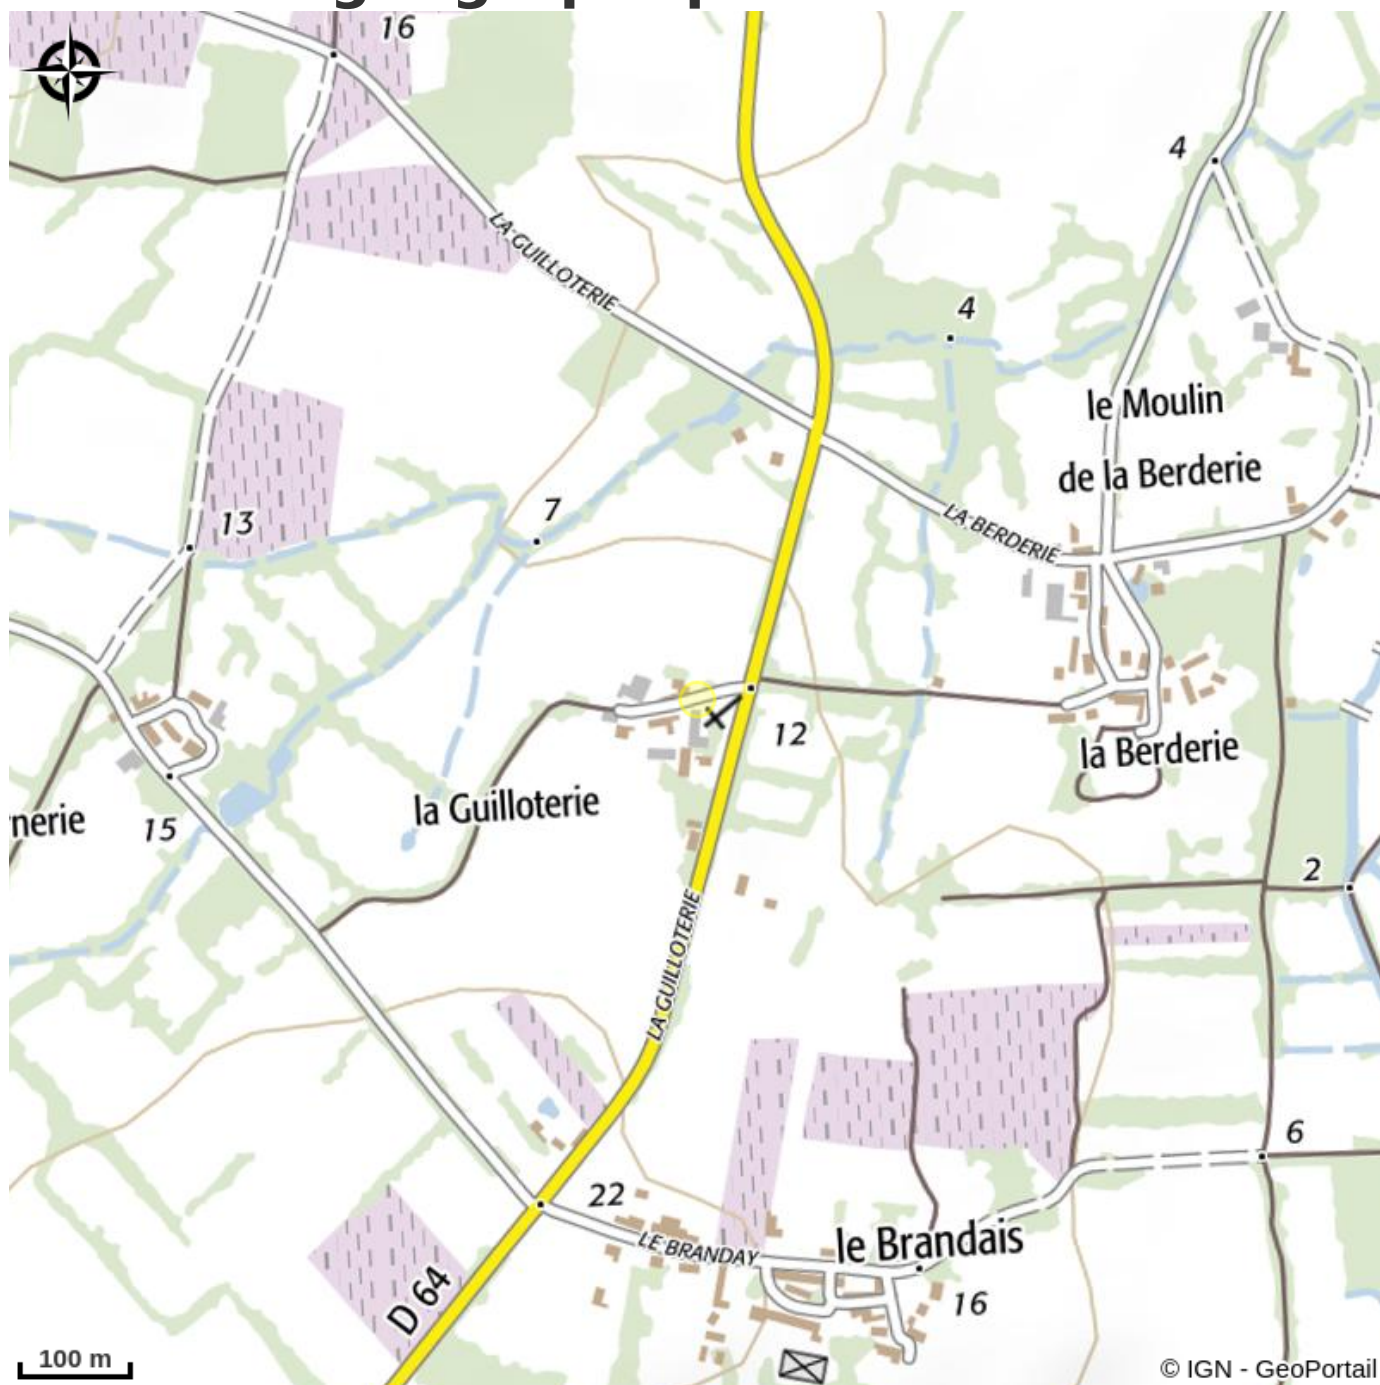

GAEC RUCHER DU PAYS DE RETZ

Crédit photo : (© Hervé-Blanchard)

*miel produit et récolté à St Mars de
 Coutais*

Infos pratiques

Categorie : A voir

Description

miel de printemps, miel d'été, miel d'acacia, miel de châtaignier, miel de forêt, miel enrichi à la propolis

Situation géographique

Toutes les infos pratiques

Contact

12 Lieu-dit La Guilloterie
44680 SAINT-MARS-DE-COUTAIS