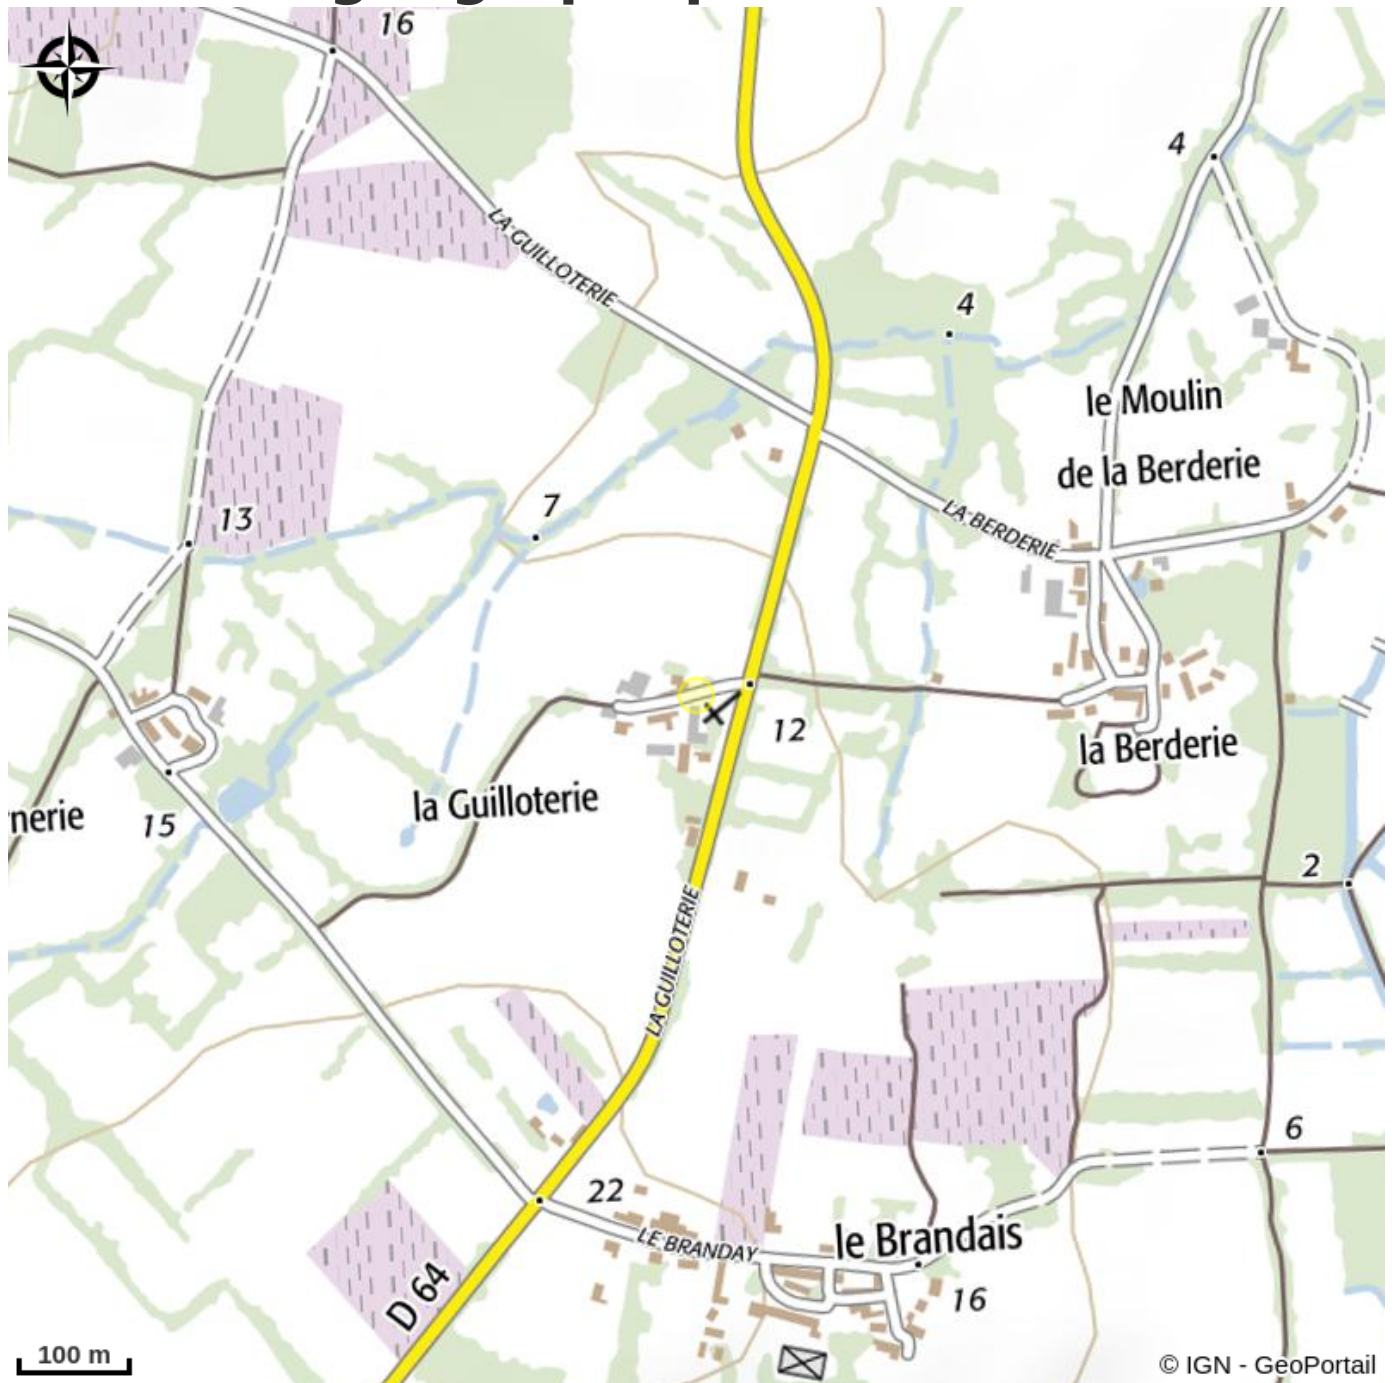

GAEC RUCHER DU PAYS DE RETZ

Crédit photo : (© Hervé-Blanchard)

miel produit et récolté à St Mars de Coutais

Infos pratiques

Categorie : A voir

Description

miel de printemps, miel d'été, miel d'acacia, miel de châtaignier, miel de forêt, miel enrichi à la propolis

Situation géographique

Toutes les infos pratiques

Contact

12 Lieu-dit La Guilloterie
44680 SAINT-MARS-DE-COUTAIS