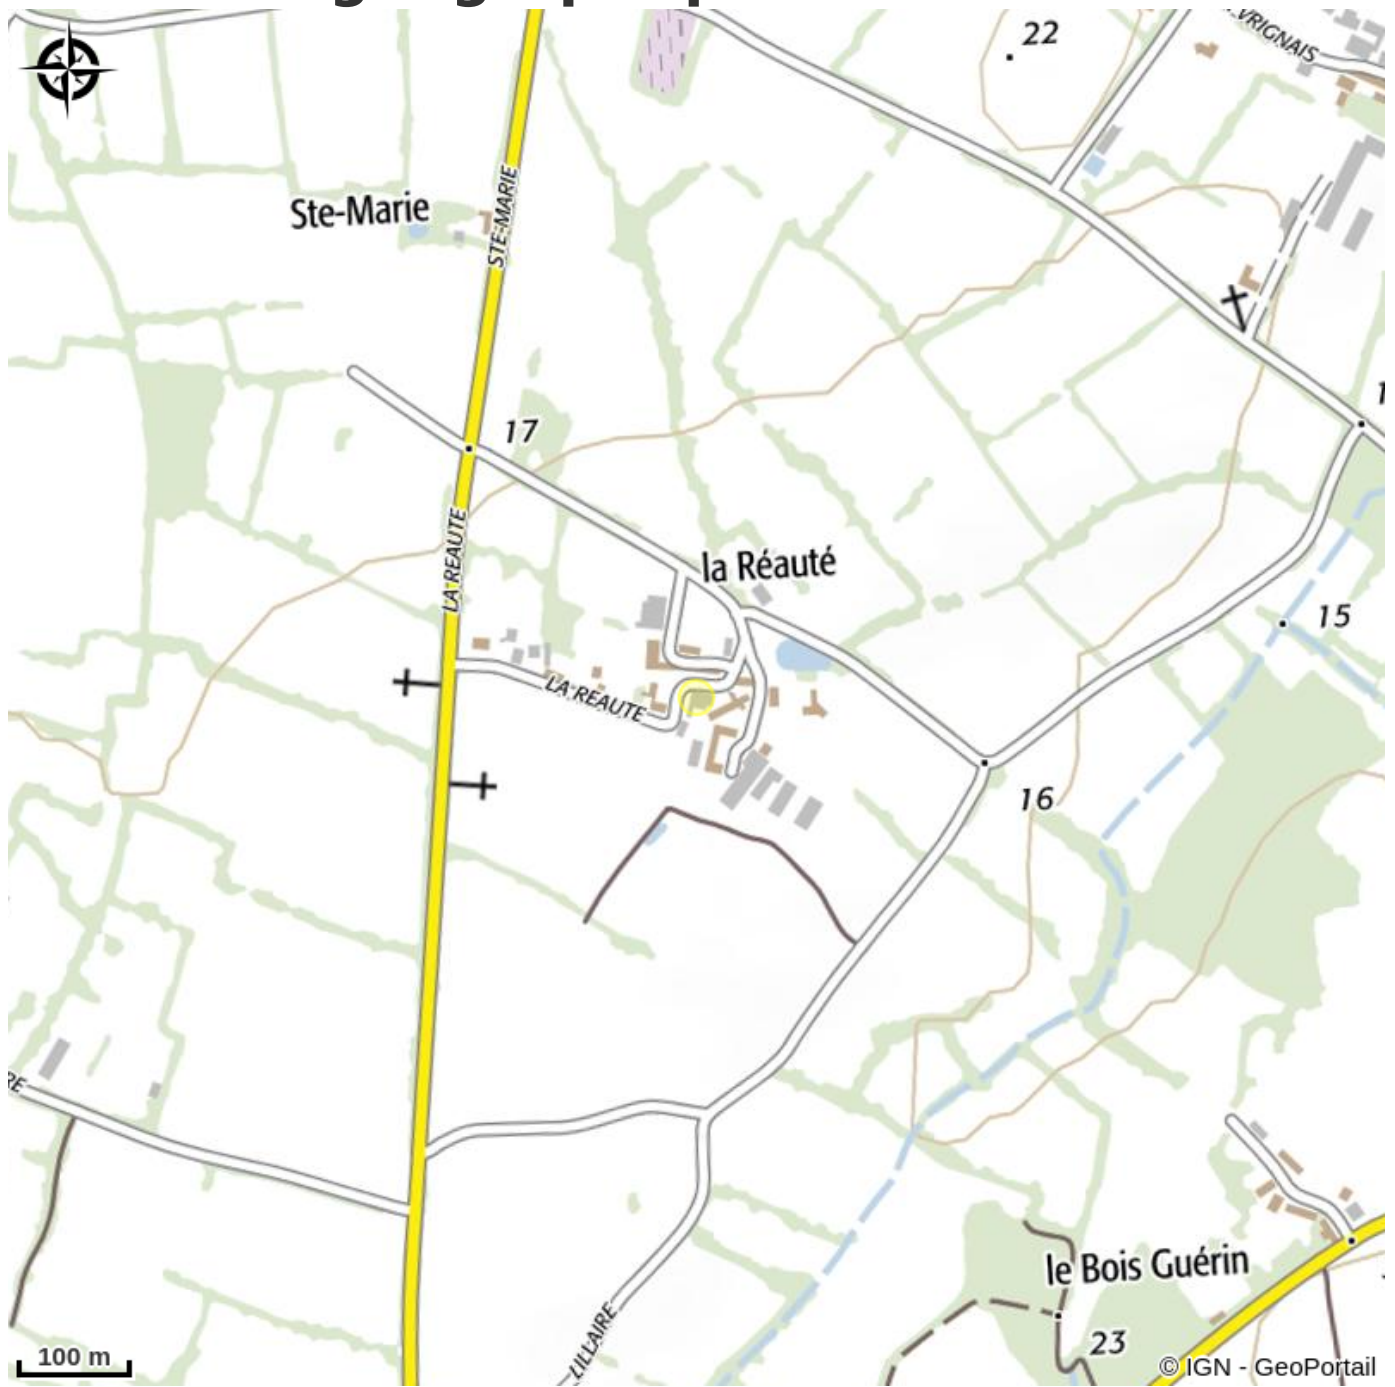

LA FERME DU PAULX DE LAIT

Crédit photo : (© Ferme-Paulx-de-lait)

Vente directe de Viande de Bœuf et de Veau - Race Limousine

Infos pratiques

Categorie : A voir

Description

vente à la ferme de colis de viande de bœuf et de viande de veau de race limousine,
et au détail

Situation géographique

Toutes les infos pratiques

Contact

3 Lieu-dit La Réauté

44270 PAULX

gaecpaulxdelait@yahoo.fr

<https://www.facebook.com/paulxdelait/>