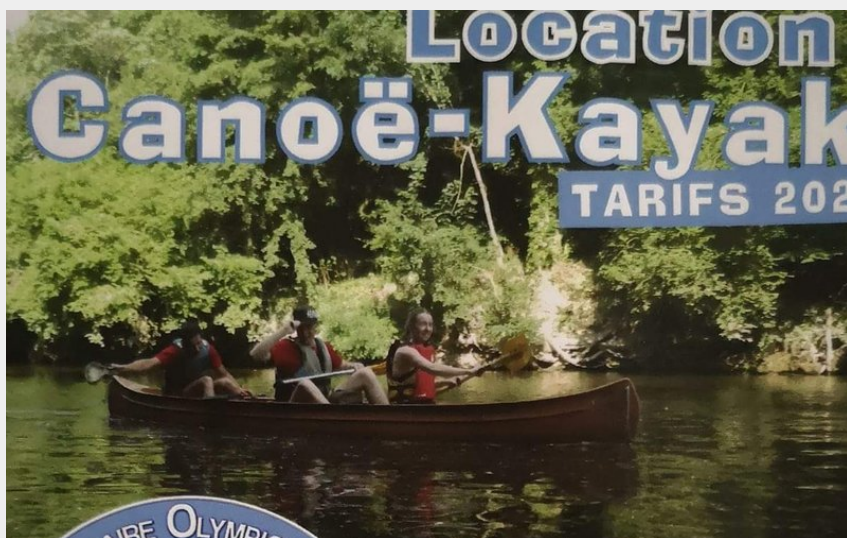

SAINT-NAZAIRE OLYMPIQUE SPORTIF CANOË KAYAK

Crédit photo : (@SNOSCanoeKayak)

Du Canoë kayak en famille, un pur moment de plaisir sur l'étang du Bois Joalland.

Infos pratiques

Categorie : A faire

Description

Location de canoë sur le Bois Joalland ! Optez pour une balade dominicale originale en famille ou entre amis, et louez un canoë Kayak sur l'étang du Bois Joalland. L'activité démarrer le 8 Mai et fonctionne tous les weekends jusqu'au 29 Août. Location de canoë 3 places ou mono kayak, accessible dès 8 ans.