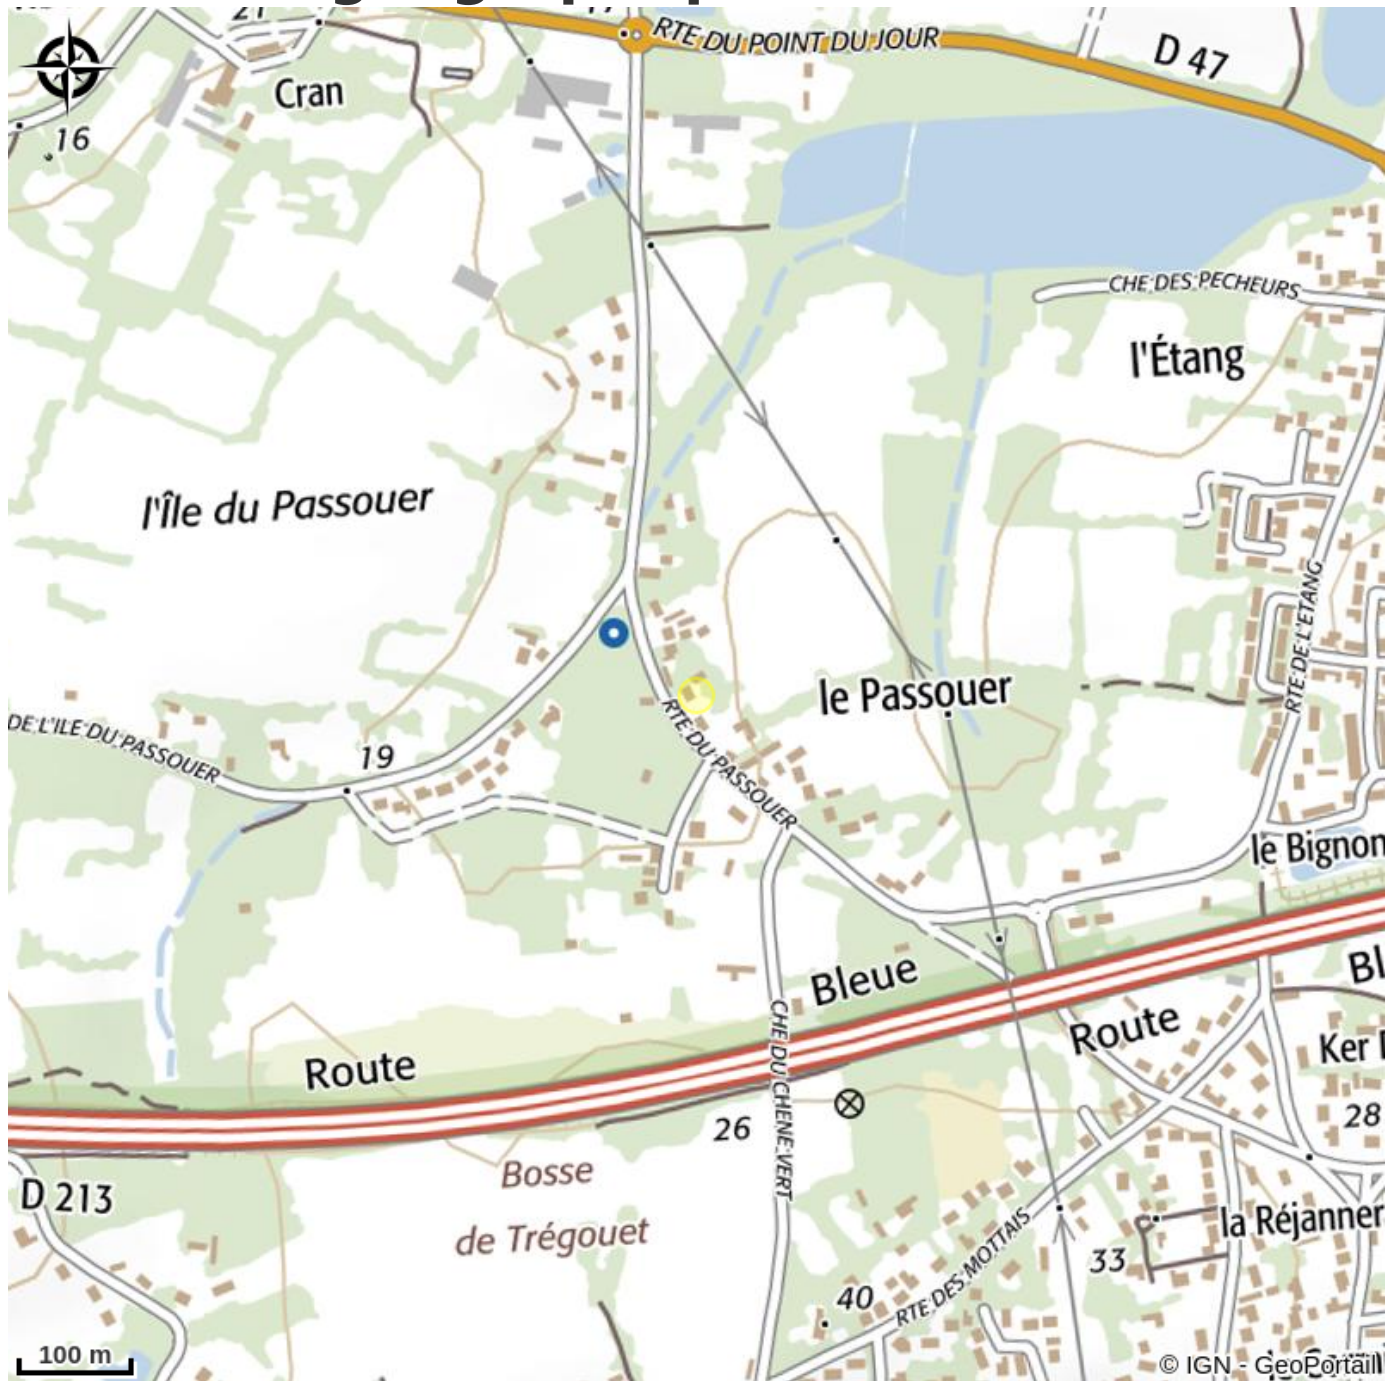

SAINT-NAZAIRE OLYMPIQUE SPORTIF CANOË KAYAK

Crédit photo : (@SNOSCanoeKayak)

Du Canoë kayak en famille, un pur moment de plaisir sur l'étang du Bois Joalland.

Infos pratiques

Categorie : A faire

Description

Location de canoë sur le Bois Joalland ! Optez pour une balade dominicale originale en famille ou entre amis, et louez un canoë Kayak sur l'étang du Bois Joalland. L'activité démarrer le 8 Mai et fonctionne tous les weekends jusqu'au 29 Août. Location de canoë 3 places ou mono kayak, accessible dès 8 ans.

Situation géographique

Toutes les infos pratiques

Contact

50 Route du Passouer
44600 SAINT-NAZAIRE
lemonnier.ge@gmail.com