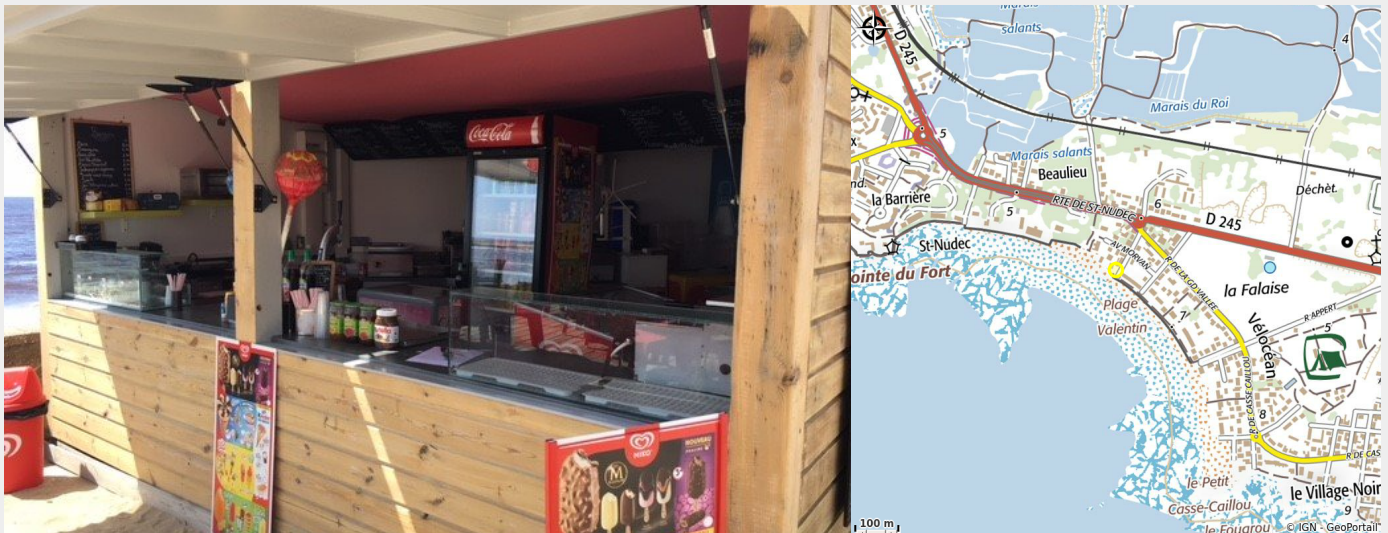

# La Petite Bouffe

Crédit photo : (DR)

# Description

Ouvert en Saison Vente à emporter. Le snack « La Petite Bouffe » vous accueille tous les jours en période estivale, dans un cadre unique sur la promenade de la magnifique « Plage Valentin ». Service non-stop en terrasse face à la mer ou à emporter. La Petite Bouffe vous propose salades, sandwiches, hamburgers, gaufres, crêpes, glaces, boissons, avec des produits de qualités et des prix accessibles. Au plaisir de vous accueillir !