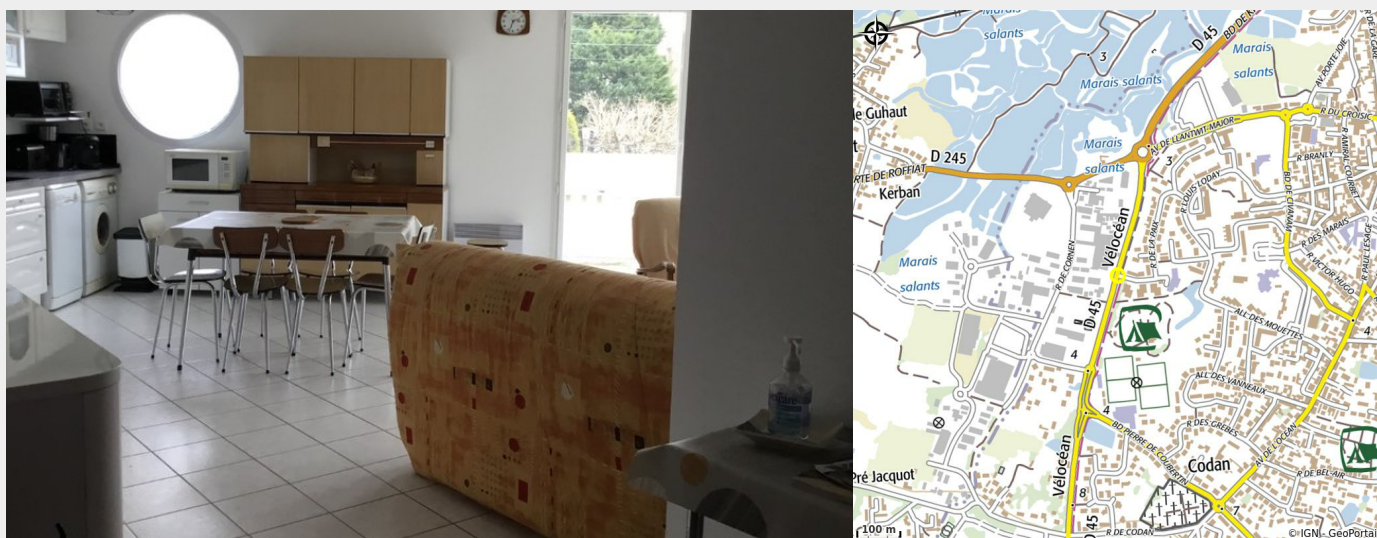

APPARTEMENT LUMINEUX 2 CHAMBRES

Crédit photo : (Clévacances Loire-atlantique)

Infos pratiques

Categorie : Où dormir

Description

Appartement de 57 m² pouvant accueillir jusqu'à 4 personnes, au deuxième étage d'une résidence. Il se compose d'un séjour / coin cuisine. Une chambre Indépendante : 1 lit de 140cm, une deuxième chambre avec 2 lits de 80cm. Salle d'eau avec cabine de douche et WC indépendant. La pièce de vie est très lumineuse et donne sur une terrasse exposé sud/ouest. Une place de parking privée est mise à disposition. L'appartement est très bien située, à côté de la gare, proche du port, du centre du Pouliguen et des commerces. L'emplacement de celui-ci vous permet de vous rendre facilement sur les axes routiers