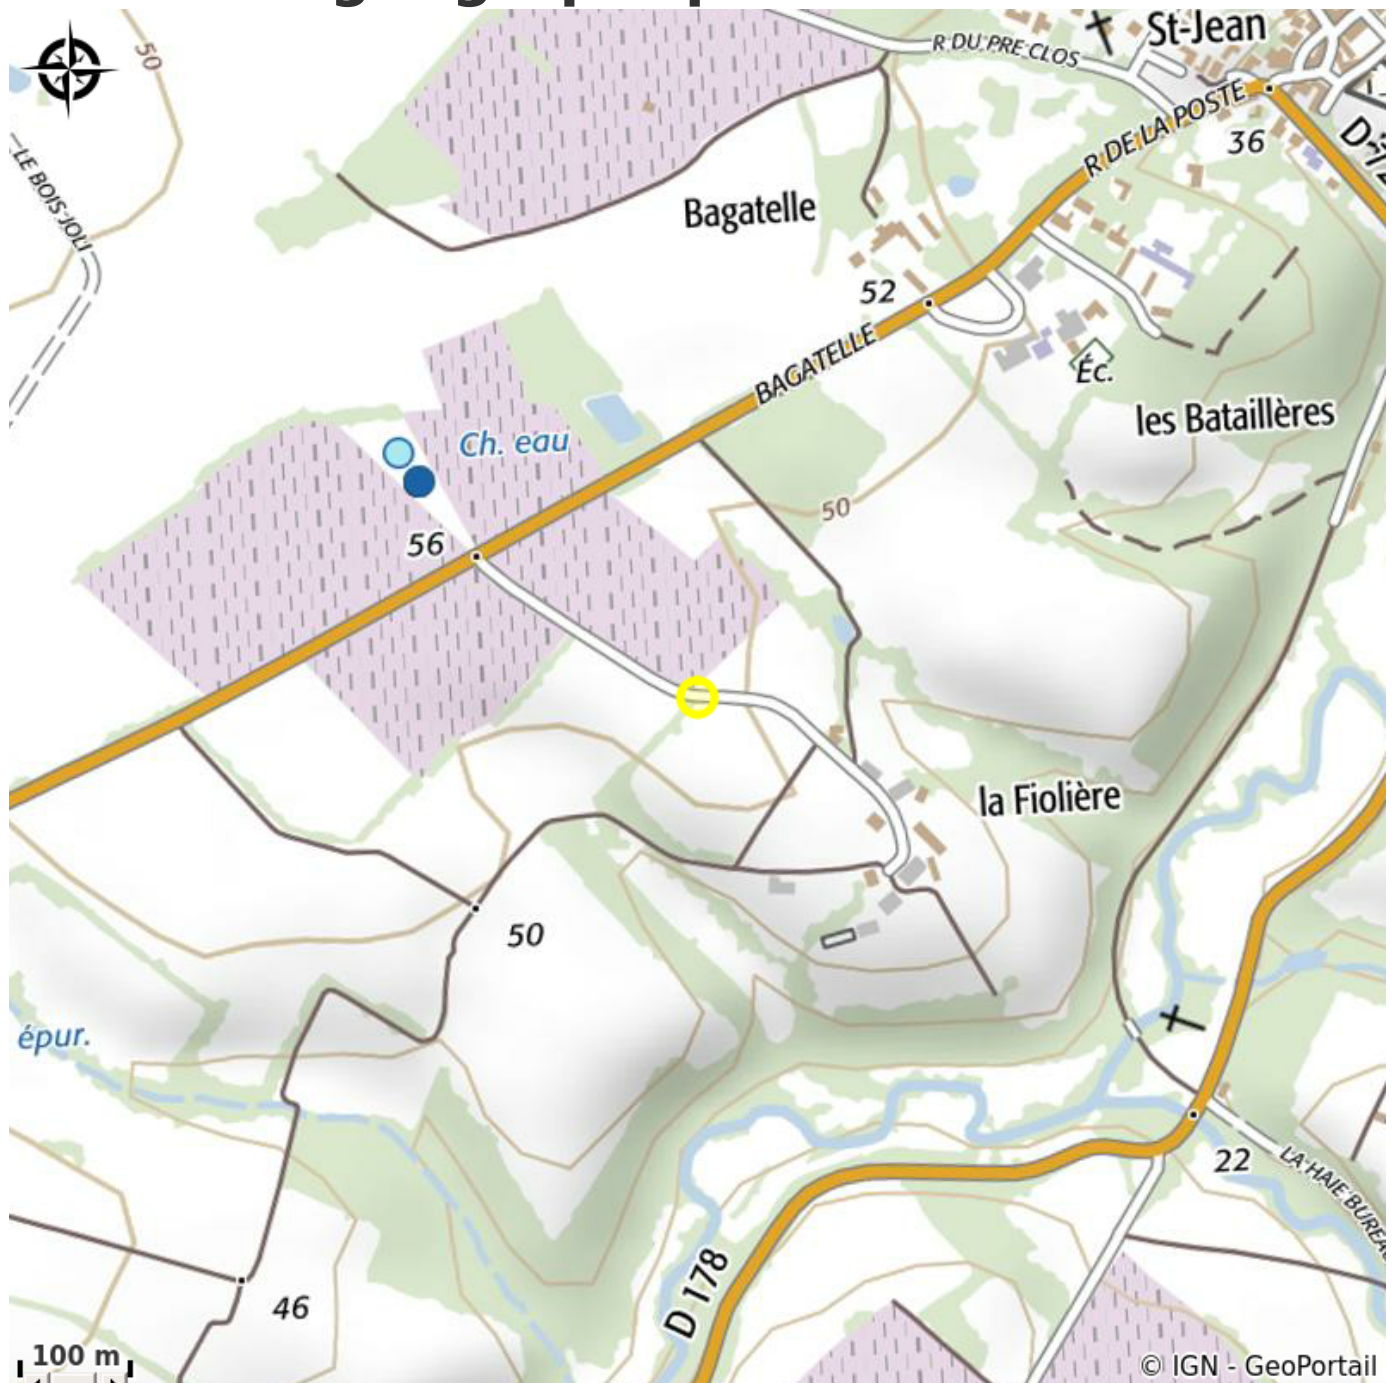

LA FERME DES 100 POULES ET ...

Crédit photo : (© Ferme-des-100-Poules)

Bienvenue à la Ferme des 100 poules et..., une petite ferme bio créée en 2012.

Infos pratiques

Categorie : A voir

Description

Située à 30 minutes de Nantes, nous avons pu profiter des dynamiques AMAP du secteur pour mener à bien notre installation et démarrer notre activité. Nous vendons uniquement en direct aux consommateurs, par différents biais mais toujours en local, nos poulets, œufs, lapins, agneaux.

Situation géographique

Toutes les infos pratiques

Contact

La Fiolière

44650 CORCOUE-SUR-LOGNE

<https://>

lafermedes100pouleset.jimdofree.com/