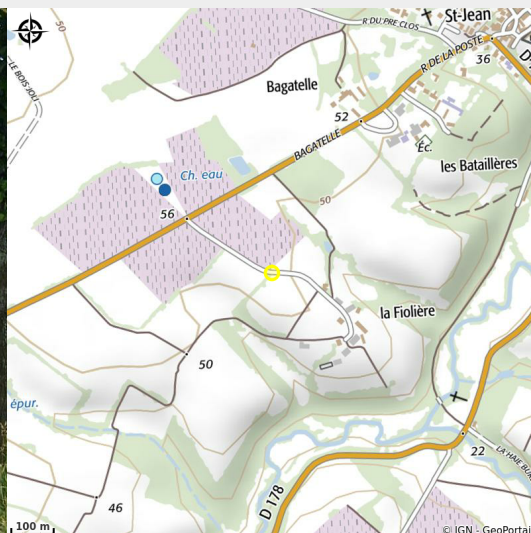

LA FERME DES 100 POULES ET ...

Crédit photo : (© Ferme-des-100-Poules)

Bienvenue à la Ferme des 100 poules et..., une petite ferme bio créée en 2012.

Infos pratiques

Categorie : A voir

Description

Située à 30 minutes de Nantes, nous avons pu profiter des dynamiques AMAP du secteur pour mener à bien notre installation et démarrer notre activité. Nous vendons uniquement en direct aux consommateurs, par différents biais mais toujours en local, nos poulets, œufs, lapins, agneaux.

Situation géographique

Toutes les infos pratiques

Contact

La Fiolière

44650 CORCOUE-SUR-LOGNE

<https://>

lafermedes100pouleset.jimdofree.com/