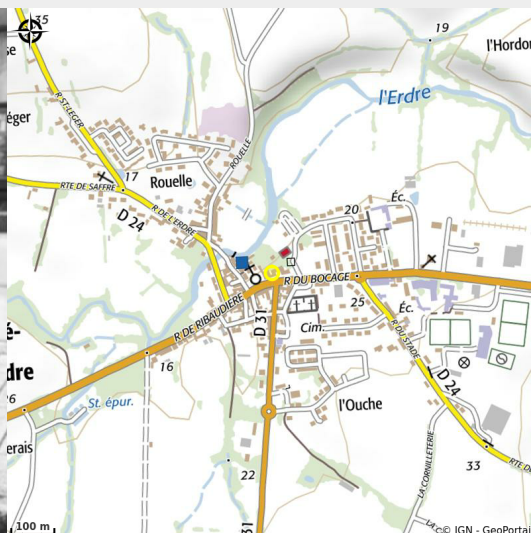

# BRASSERIE CALI

Crédit photo : (@Mario Chejab)

*Créée en 2019, la brasserie Cali est une microbrasserie au cœur de Joue sur Erdre. Nous sommes passionnés par la découverte de nouvelles saveurs non seulement dans les bières mais aussi dans différents types de boissons fermentées et non fermentées.*

## Infos pratiques

Categorie : A voir

# Description

Créée en 2019, la brasserie Cali est une microbrasserie au cœur de Joue sur Erdre. Nous sommes passionnés par la découverte de nouvelles saveurs non seulement dans les bières mais aussi dans différents types de boissons fermentées et non fermentées. La Brasserie Cali est un laboratoire de créativité.

# Situation géographique