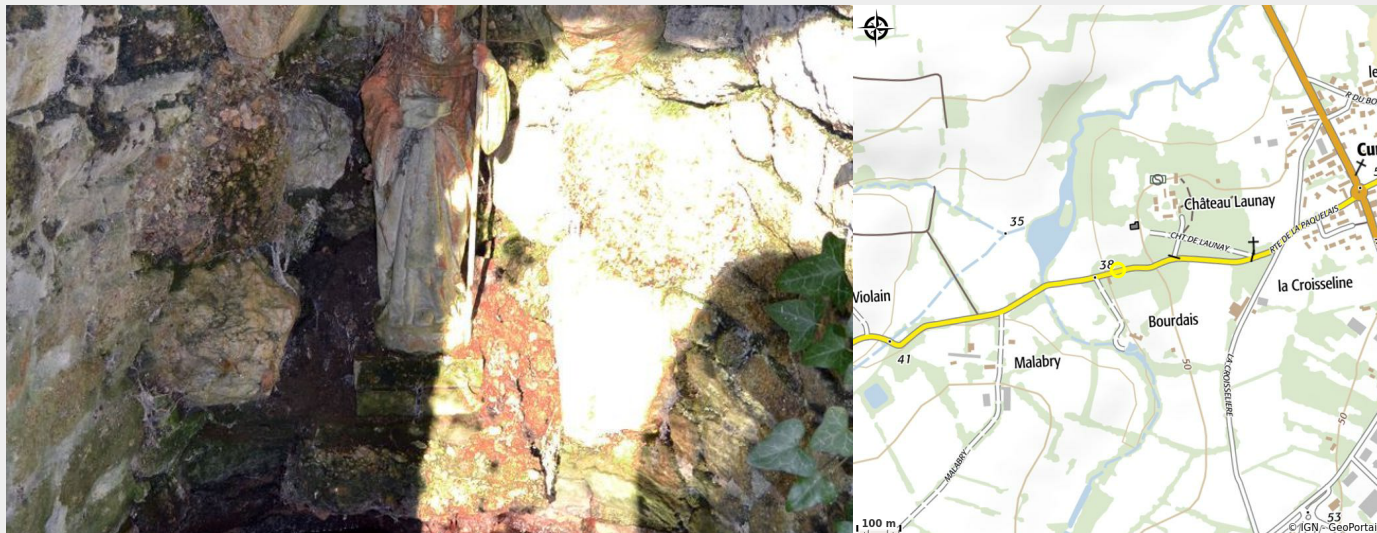

FONTAINE SAINT-BENOÎT

Crédit photo : (© MairieDeGrandchamp)

Fontaine du XVIIe siècle

Infos pratiques

Categorie : A voir

Description

Située au lieu-dit « Bourdais » dans un champ à proximité de la route de la Croisselière, elle a longtemps alimenté le Château de Launay en eau.