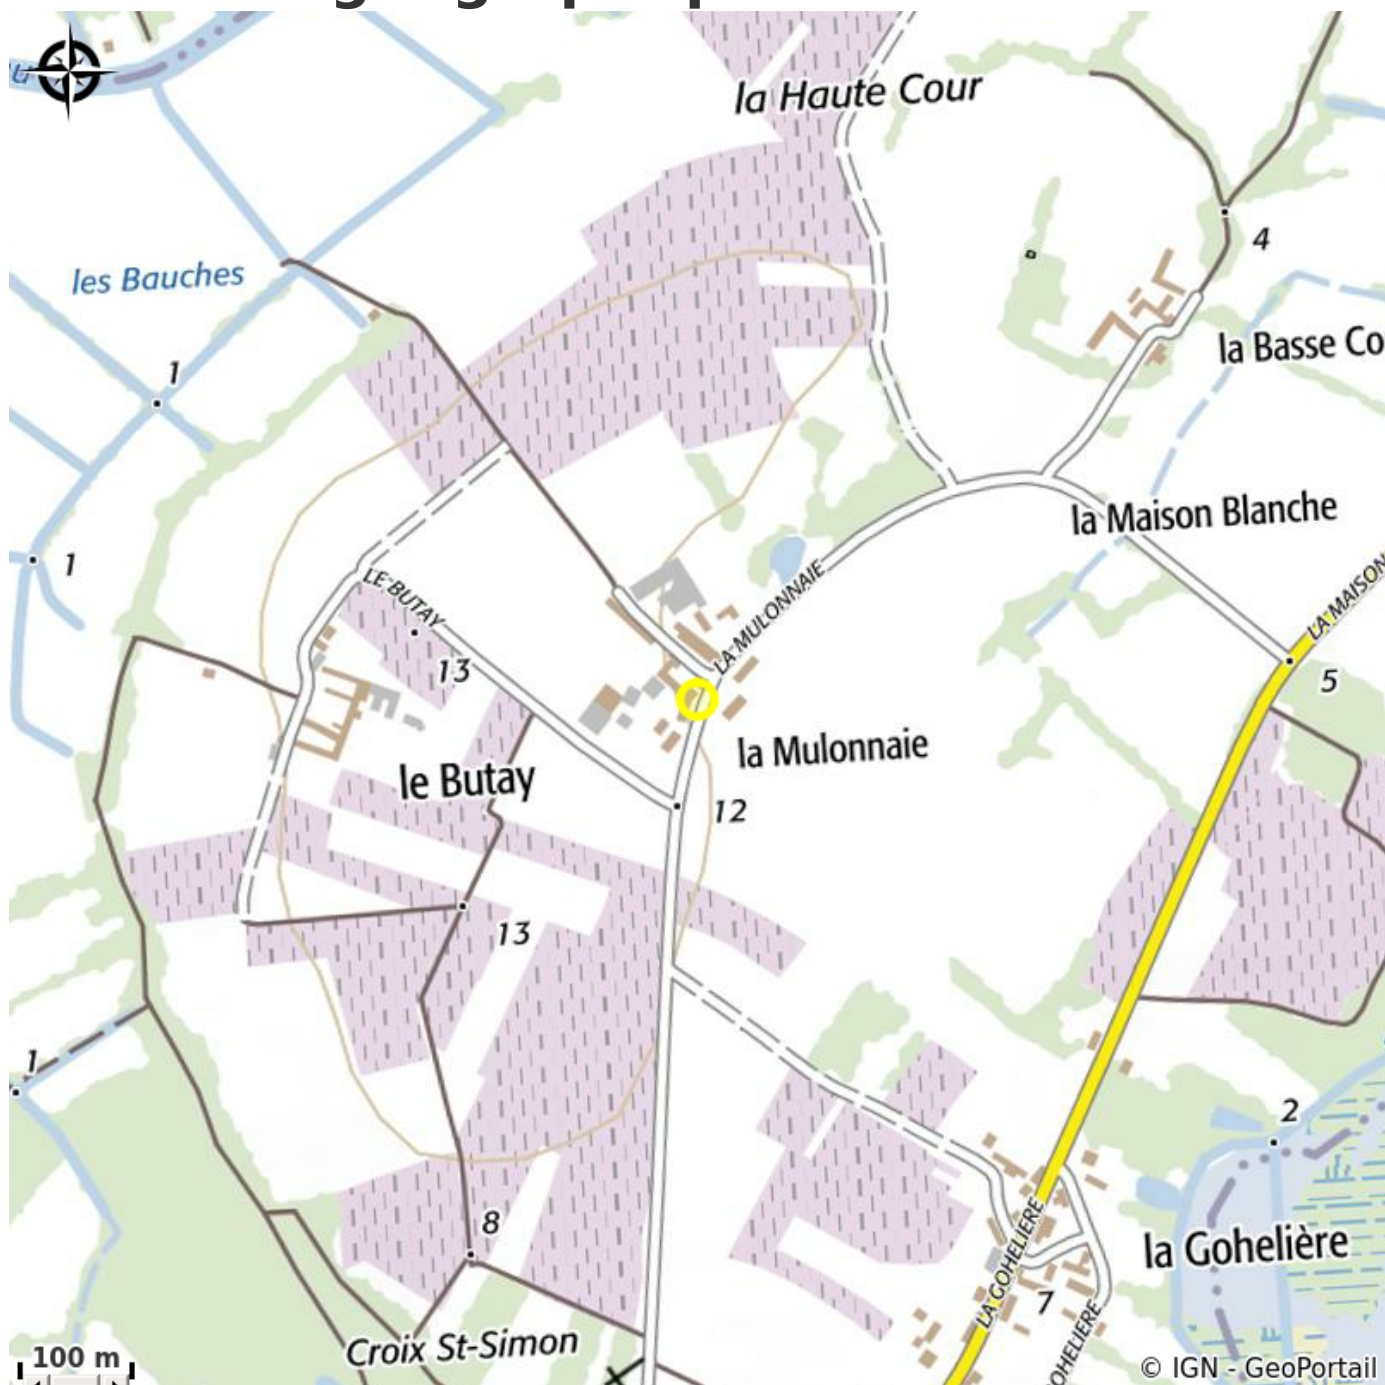

# LE DOMAINE GRANDJOUAN

Crédit photo : (© Domaine-Grandjouan)

*La cave du Domaine se situe entre Bouaye et Saint Mars de Coutais.*

## Infos pratiques

Categorie : A voir

# Description

Le Domaine Grandjouan est une exploitation agricole familiale depuis 1886 qui s'est spécialisée en viticulture depuis 3 générations. Situés entre Nantes et Pornic, les coteaux de notre vignoble de 18 hectares font face à l'Acheneau et au Lac de Grand lieu. Les vignes sont plantées dans les meilleures parcelles sur des terroirs de sables et de micaschistes. L'ensemble des travaux, de la taille à la mise en bouteilles, est réalisé au Domaine par nos propres soins. C'est pourquoi nous vous garantissons la parfaite authenticité de nos vins.

# Situation géographique