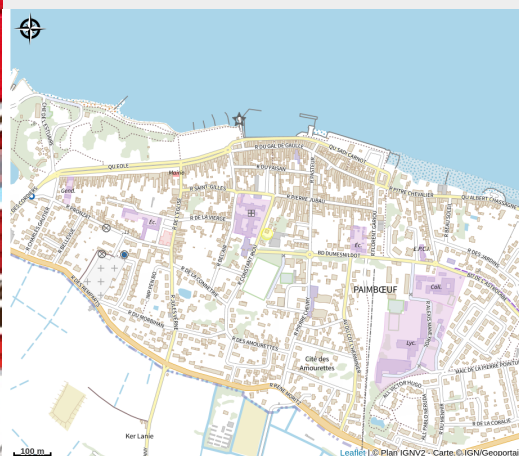

LA ROULOTTE

Crédit photo : (DR)

Infos pratiques

Categorie : Où manger

Description

Vente à emporter : Burgers et Frites Maison Mercredi midi : Saint Viaud - Pôle commercial du petit bois Mercredi soir : Paimboeuf - Camping L'estuaire Jeudi soir : Corsept - Place Berthy Bouyer Vendredi soir : Paimboeuf - bd de l'astrolabe Samedi soir : Saint-Brevin - Camping de la dune de Jade Dimanche soir : Paimboeuf - bd de l'astrolabe Dimanche soir : Saint Viaud - Pôle commercial du petit bois Retrouvez leur menu et leurs emplacements actuels sur leur page facebook.