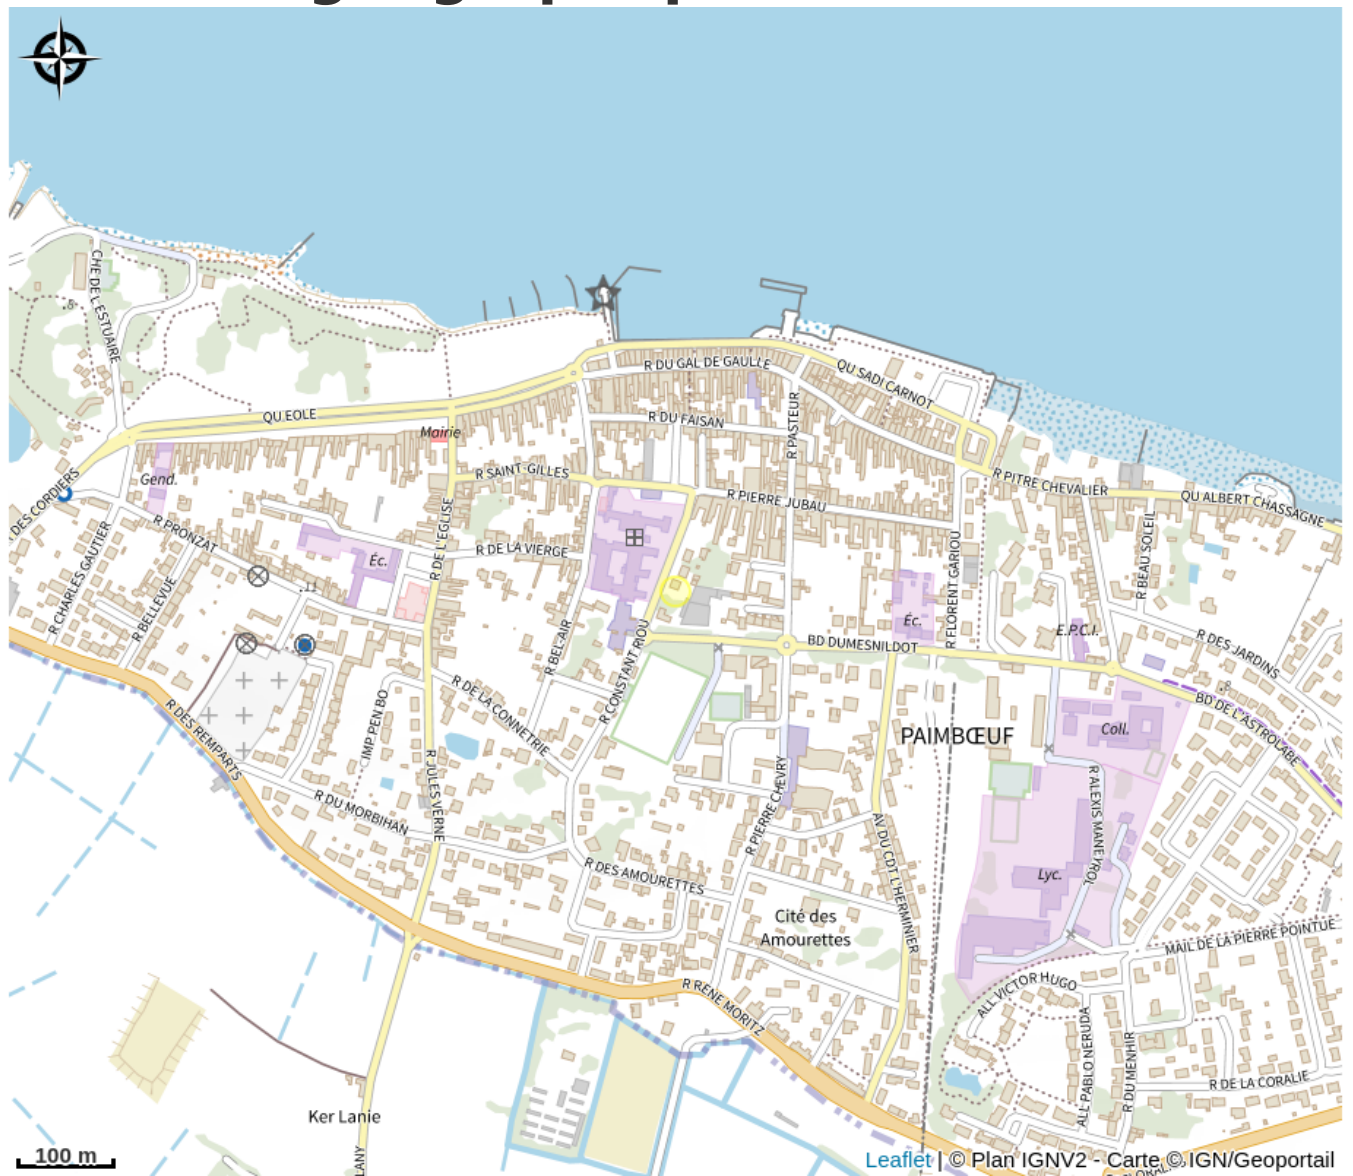

Situation géographique