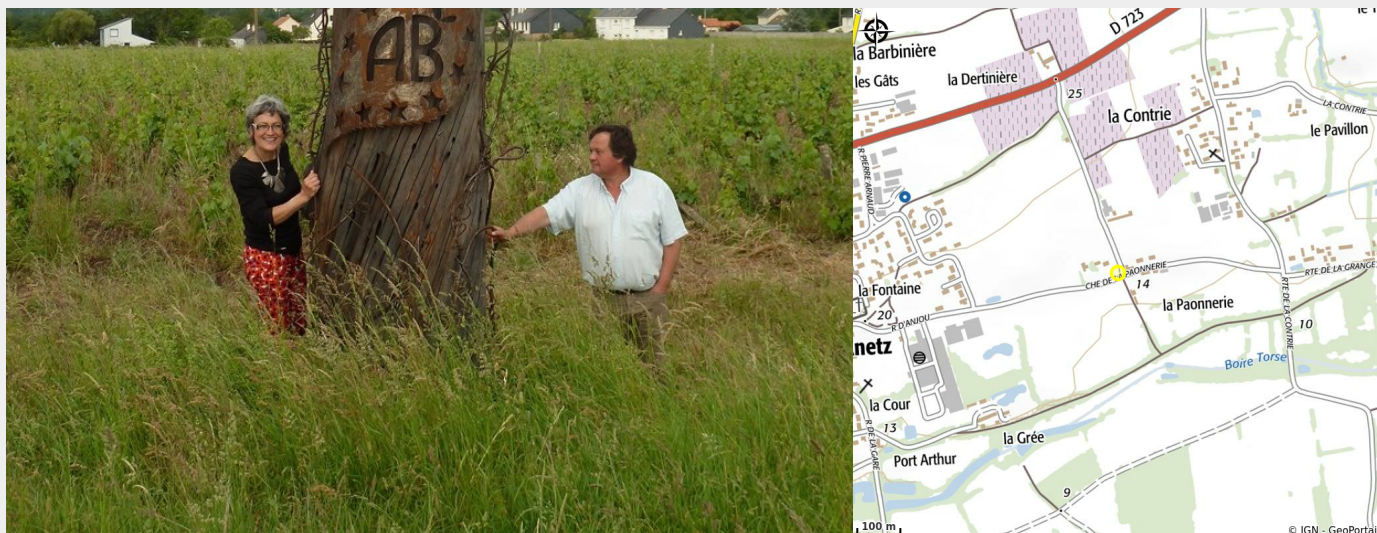

DOMAINE DE LA PAONNERIE

Crédit photo : (© Domaine-la-paonnerie)

Vins issus de l'agriculture biologique. Biodynamique vinification naturelle

Infos pratiques

Categorie : A voir

Description

Les parcelles du vignoble de La Paonnerie sont situées sur la rive droite de la Loire aux confins de l'Anjou d'une part, et à la limite du Pays Nantais d'autre part, dans des villages depuis longtemps réputés pour leurs vins. Vendanges manuelles. Nature et Progrès. Biodynamie Demeter. Vinification naturelle (A.V.N). Vente à la propriété.