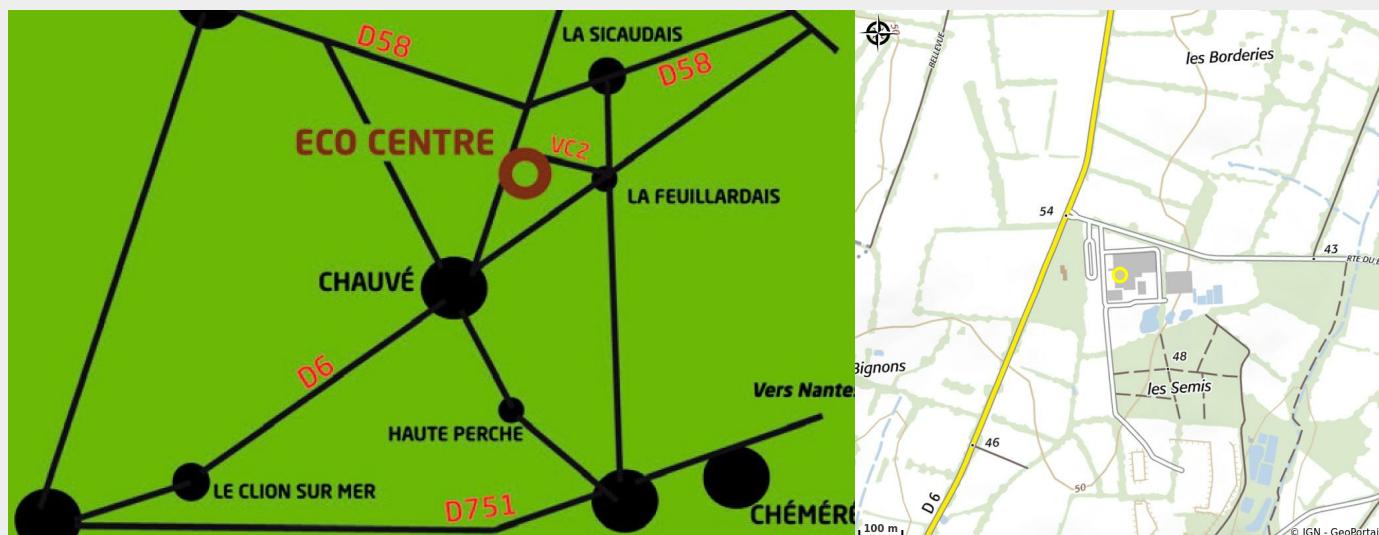

Visite de l'Eco Centre

Crédit photo : (DR)

L'Eco Centre de Chaumes-en-Retz se visite ! Réduisons, triions, valorisons.

Infos pratiques

Categorie : A voir

Description

L'Éco Centre est exploité pour le compte de la Communauté d'Agglomération de Pornic Agglo Pays de Retz et de la Communauté de Communes Sud Estuaire par la société GEVAL-Véolia Propreté. L'Éco Centre se compose de plusieurs zones : Une unité de tri compostage des ordures ménagères résiduelles et de déchets verts pour produire un compost qui répond à la norme NFU 44-051. Une installation de stockage des déchets non dangereux (ISDND) pour le stockage des refus de l'unité de valorisation organique. Un bâtiment d'accueil comprenant une salle pédagogique et une salle de réunion destinée aux activités de colloque, de séminaires organisés par Pornic agglo Pays de Retz et la CC Sud Estuaire. En dehors du temps d'utilisation pour ces activités, la salle peut être mise à disposition des collectivités et des associations des deux territoires qui en font la demande (contacter la Communauté d'Agglomération Pornic Agglo Pays de Retz). Un parcours pédagogique pour découvrir le site et ses installations, un moyen de sensibiliser le public au respect de l'environnement.

Situation géographique

Toutes les infos pratiques

Contact

La Sicaudais (secteur arthon en retz)
Route du Bignon
Carrefour entre la D6 et la VC2
44320 CHAUMES-EN-RETZ
environnement@pornicagglo.fr
<http://www.pornicagglo.fr/service/leco-centre>