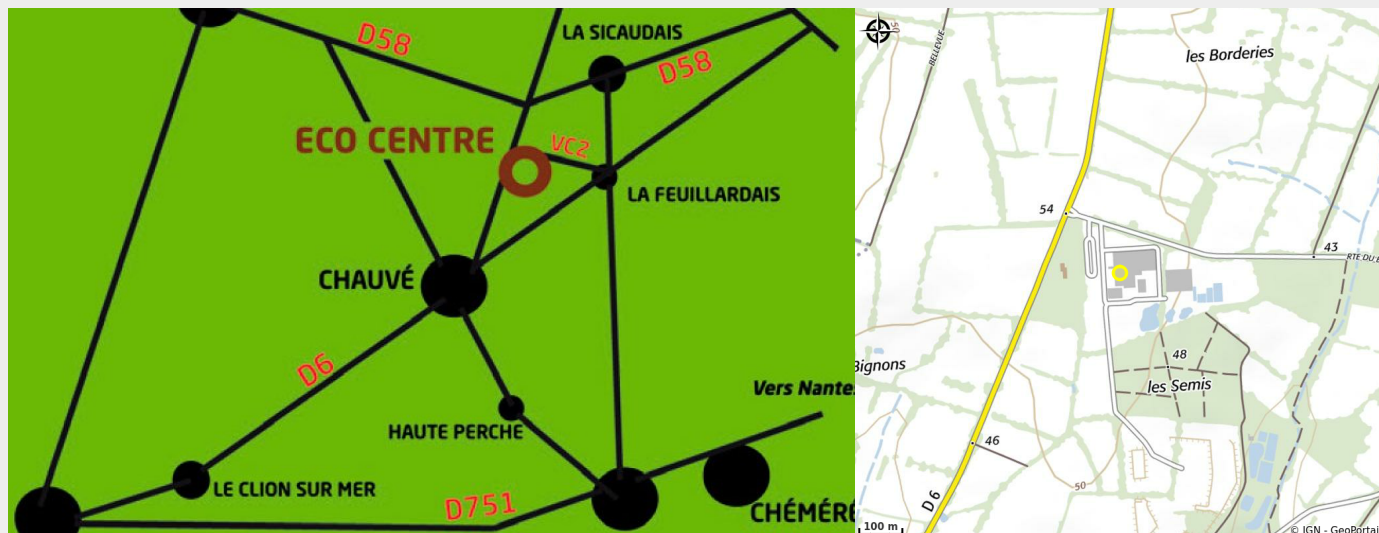

ECO CENTRE

Crédit photo : (DR)

L'Eco Centre de Chaumes-en-Retz se visite ! Réduisons, trions, valorisons.

Infos pratiques

Categorie : A voir

Description

L'Éco Centre est exploité pour le compte de la Communauté d'Agglomération de Pornic Agglo Pays de Retz et de la Communauté de Communes Sud Estuaire par la société GEVAL-Véolia Propreté. L'Éco Centre se compose de plusieurs zones : Une unité de tri compostage des ordures ménagères résiduelles et de déchets verts pour produire un compost qui répond à la norme NFU 44-051. Une installation de stockage des déchets non dangereux (ISDND) pour le stockage des refus de l'unité de valorisation organique. Un bâtiment d'accueil comprenant une salle pédagogique et une salle de réunion destinée aux activités de colloque, de séminaires organisés par Pornic agglo Pays de Retz et la CC Sud Estuaire. En dehors du temps d'utilisation pour ces activités, la salle peut être mise à disposition des collectivités et des associations des deux territoires qui en font la demande (contacter la Communauté d'Agglomération Pornic Agglo Pays de Retz). Un parcours pédagogique pour découvrir le site et ses installations, un moyen de sensibiliser le public au respect de l'environnement.

Situation géographique

Toutes les infos pratiques

Contact

La Sicaudais (secteur arthon en retz)
Route du Bignon
Carrefour entre la D6 et la VC2
44320 CHAUMES-EN-RETZ
environnement@pornicagglo.fr
<http://www.pornicagglo.fr/service/leco-centre>