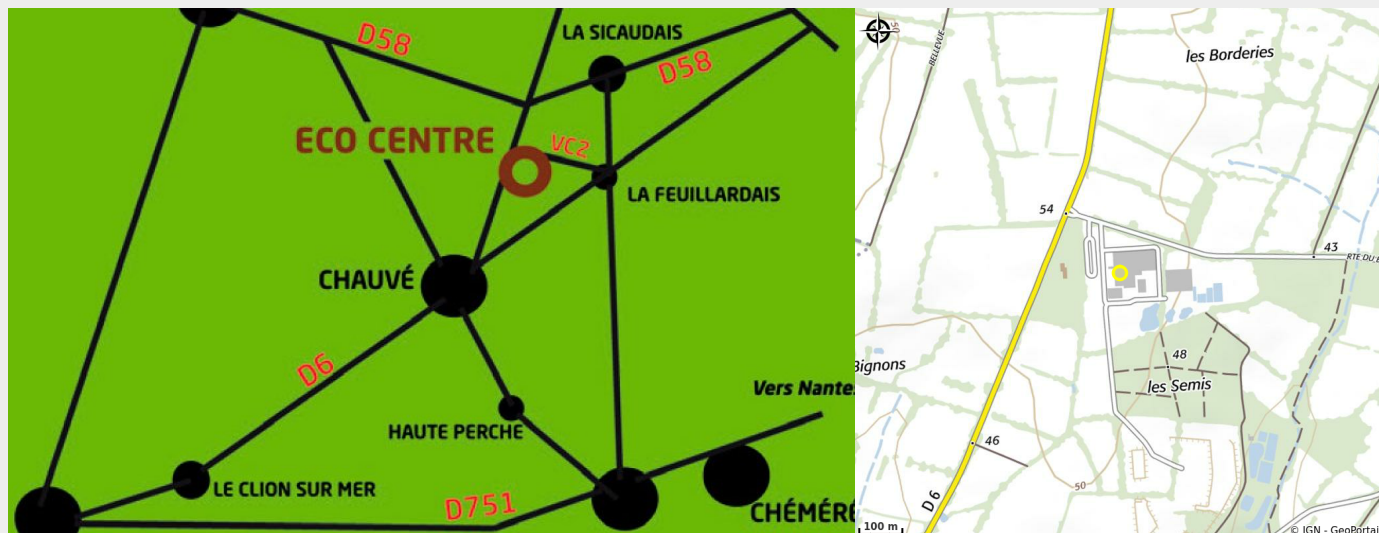

# ECO CENTRE

Crédit photo : (DR)

*L'Eco Centre de Chaumes-en-Retz se visite ! Réduisons, triions, valorisons.*

## Infos pratiques

Categorie : A voir

# Description

L'Éco Centre est exploité pour le compte de la Communauté d'Agglomération de Pornic Agglo Pays de Retz et de la Communauté de Communes Sud Estuaire par la société GEVAL-Véolia Propreté. L'Éco Centre se compose de plusieurs zones : Une unité de tri compostage des ordures ménagères résiduelles et de déchets verts pour produire un compost qui répond à la norme NFU 44-051. Une installation de stockage des déchets non dangereux (ISDND) pour le stockage des refus de l'unité de valorisation organique. Un bâtiment d'accueil comprenant une salle pédagogique et une salle de réunion destinée aux activités de colloque, de séminaires organisés par Pornic agglo Pays de Retz et la CC Sud Estuaire. En dehors du temps d'utilisation pour ces activités, la salle peut être mise à disposition des collectivités et des associations des deux territoires qui en font la demande (contacter la Communauté d'Agglomération Pornic Agglo Pays de Retz). Un parcours pédagogique pour découvrir le site et ses installations, un moyen de sensibiliser le public au respect de l'environnement.

# Situation géographique