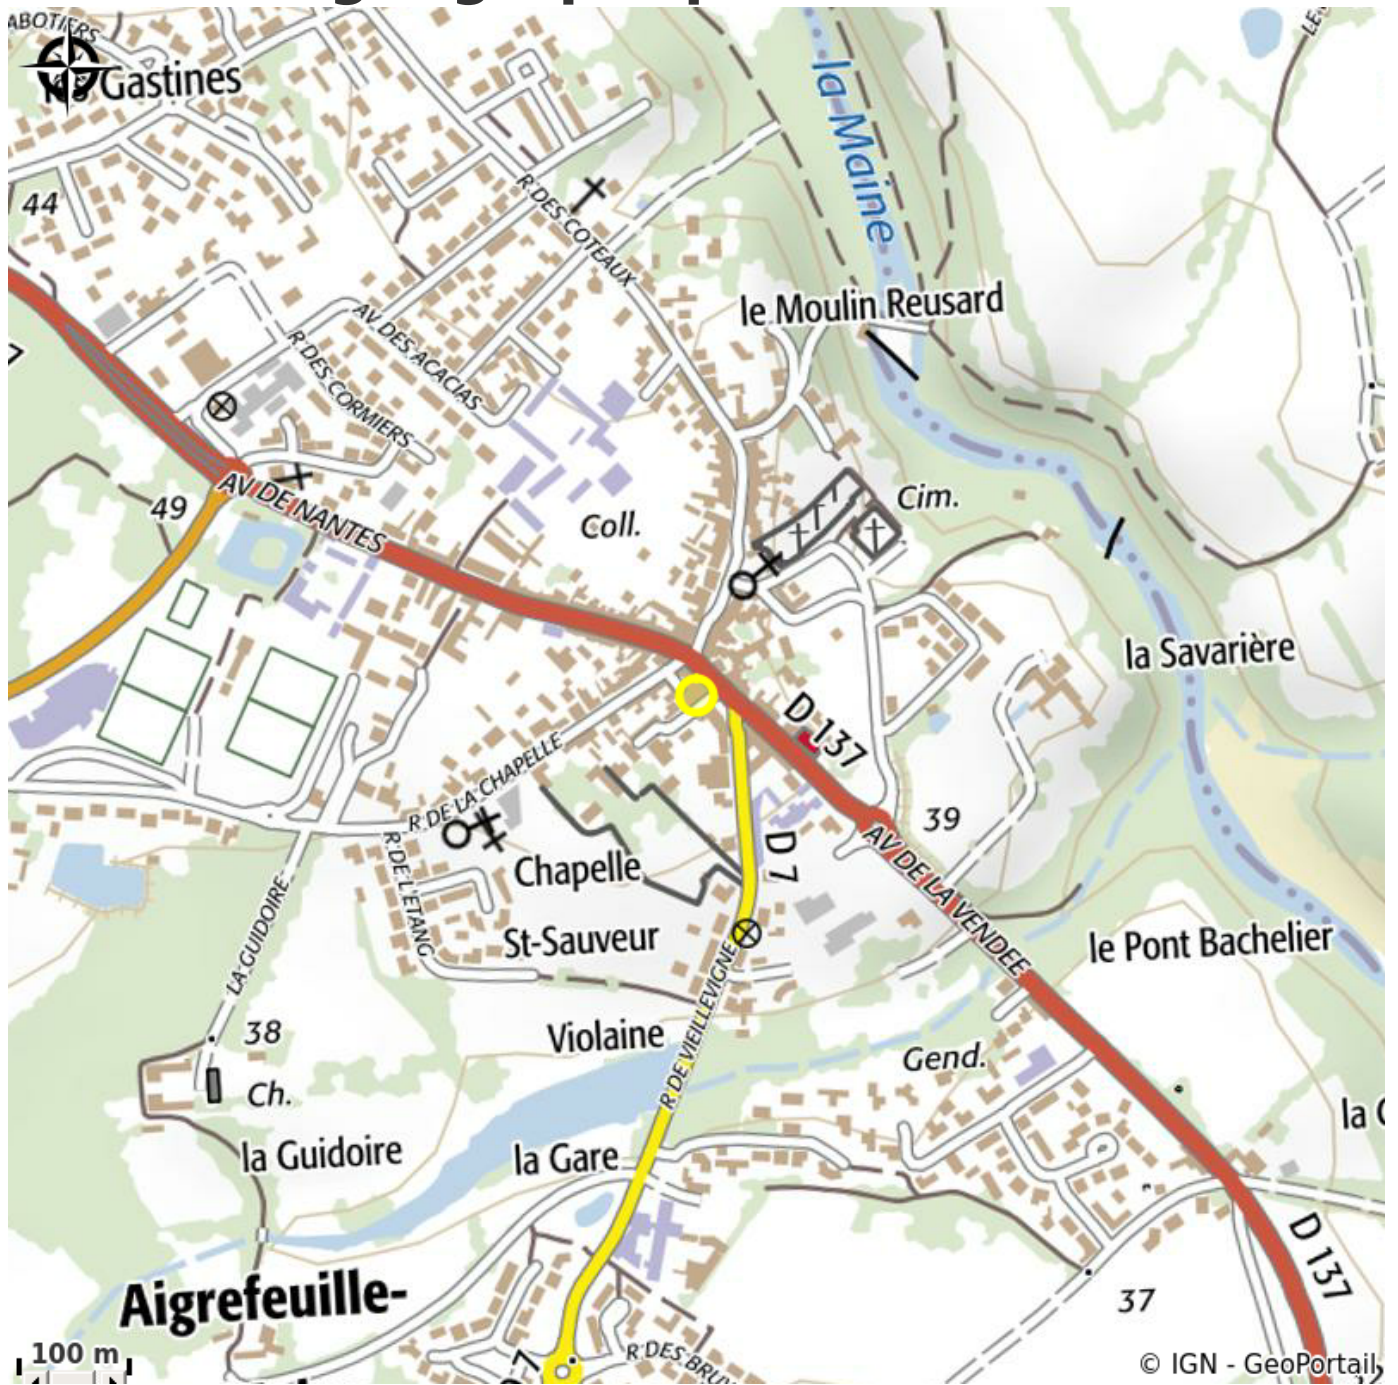

RESTAURANT AUBERGE DE LA MAINE

Crédit photo : (Auberge de la Maine)

Cuisine traditionnelle

Infos pratiques

Categorie : Où manger

Description

Nous vous proposons une cuisine sincère ancrée dans les saisons et authentique à partir de produits frais et locaux. Venez dévorer nos plats arrosés de bons vins dans une ambiance chaleureuse, décontractée et atypique. Ici, le temps s'arrête, on se charge de vous faire oublier le quotidien en s'occupant de vous aux petits oignons. N'hésitez plus ! Passez la porte de ce lieu chargé d'histoire...

Situation géographique

Toutes les infos pratiques

Contact

8 avenue de la Vendée
44140 AIGREFEUILLE-SUR-MAINE
aubergedelamaine@gmail.com
<https://www.aubergedelamaine.fr>