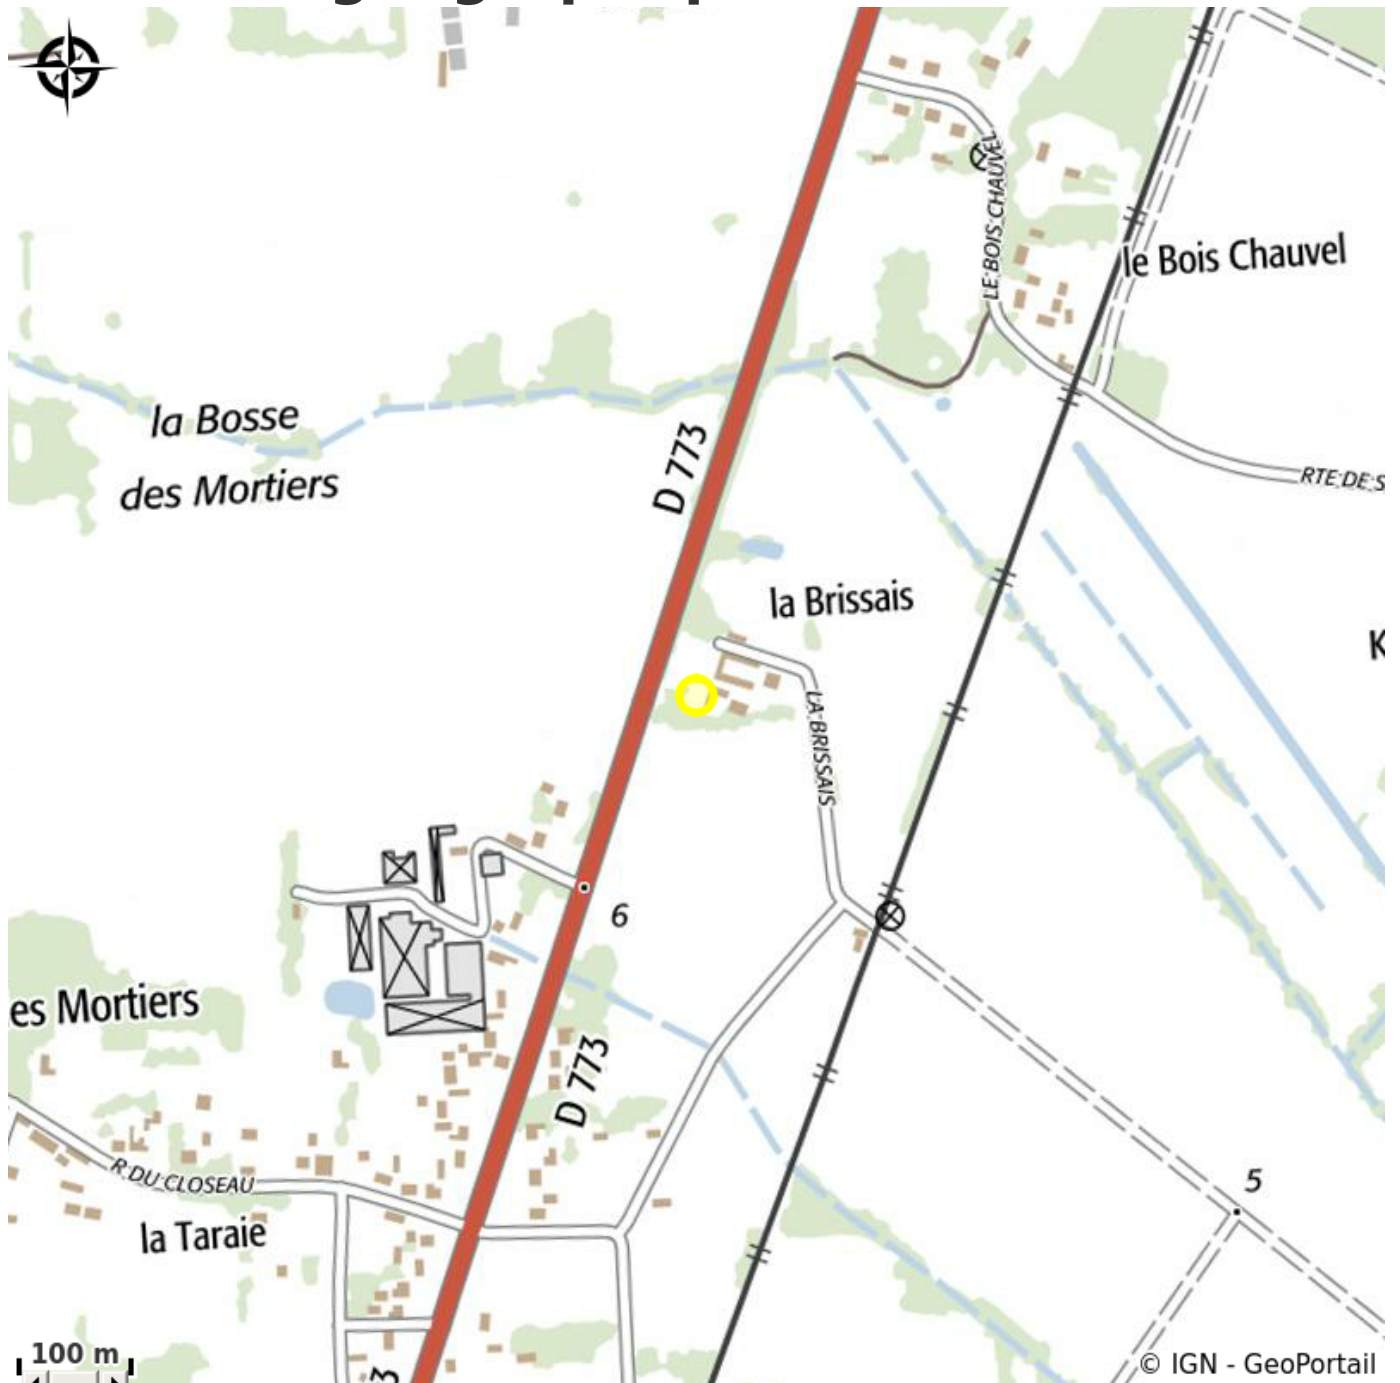

# GÎTE DE LA BRISSAIS

Crédit photo : (DR)

## Infos pratiques

Categorie : OÙ dormir

# Description

Le gîte de la Brissais vous offre un espace entièrement équipé pour accueillir vos festivités (mariage, anniversaire, cousinade, etc) Il est composé d'une salle de réception pouvant accueillir 80 personnes, d'une cuisine professionnelle (entrée indépendante et vaisselle fournie) d'un coin bar et d'un vestiaire Vous avez également à votre disposition une grange de 140m<sup>2</sup> pour organiser votre cocktail ou vin d'honneur Ce gîte vous propose l'hébergement pour 29 personnes, réparti entre : - 4 chambres (dont une adaptée pour les personnes à mobilité réduite) - 3 dortoirs

# Situation géographique