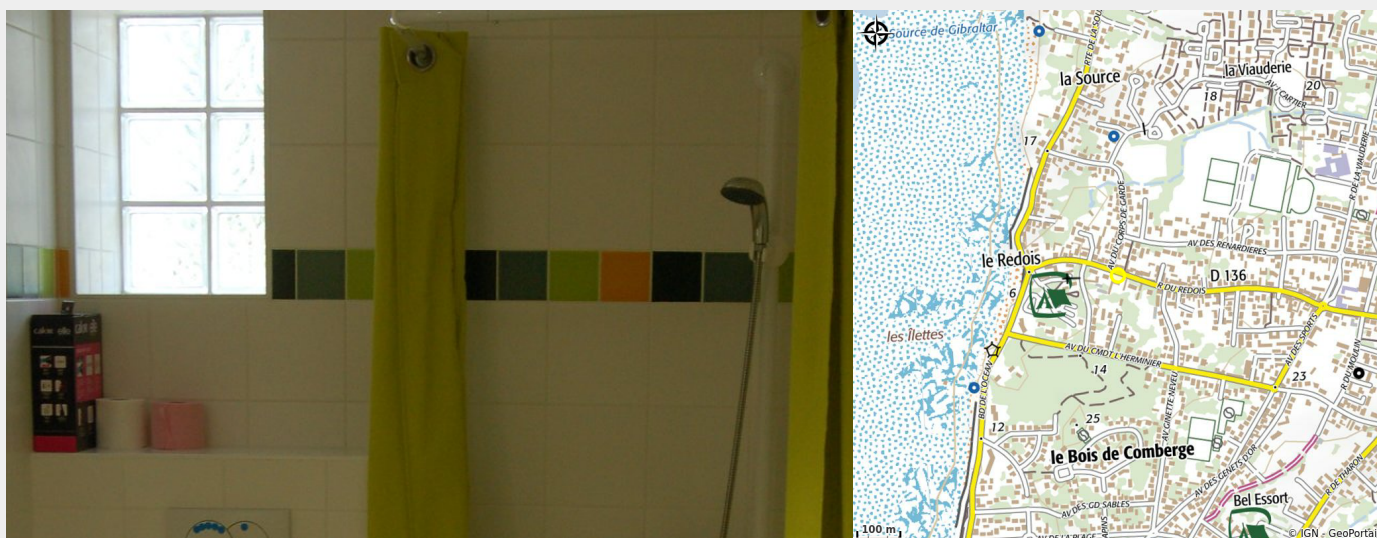

# LA BRISE DE MER- GITES ET MAISON DE VACANCES

Crédit photo : (Brise de Mer)

*A PROPOS DE LA BRISE DE MER La Brise de Mer est située à Saint-Michel-Chef-Chef, à 200 mètres de la mer. Cette association respectueuse de l'environnement propose 3 éco-gîtes avec possibilité de petit-déjeuner et des installations accessibles aux personnes à mobilité réduite.*

# Description

La Grande Maison composée de 13 chambres et d'une grande véranda donnant sur son parc boisé. Idéal pour les familles et toute personne souhaitant se reposer dans ce cadre verdoyant et chaleureux. Le Gîte Etoile de Mer 81m<sup>2</sup> : maison de plein pied tout confort avec 2 chambres, 2 salles de douche à l'italienne, 2 WC, 1 salon avec TV offrant 2 couchages supplémentaires, 1 cuisine entièrement équipée, 1 coin repas, 1 grande terrasse. Le Gîte Ecume de Mer 126m<sup>2</sup> : maison de plein pied tout confort avec 3 chambres, 3 salles de douche à l'italienne, 3 WC, 1 grande pièce de séjour (salon et coin repas) intégrant une cuisine ouverte entièrement équipée, 1 grande terrasse. Que vous soyez dans la maison ou les gîtes, vous pourrez à votre guise prendre les repas proposés par le cuisinier ou utiliser en libre accès la vaisselle, le micro-onde et le frigo pour plus de confort et liberté. Lors de votre séjour, vous pourrez aussi profiter d'un jardin, d'un barbecue, d'une terrasse et d'un salon commun, ainsi que d'une blanchisserie et d'un parking gratuit. Vous aurez la possibilité d'utiliser le réfrigérateur, le four micro-ondes et les ustensiles de cuisine. Vous disposerez également d'une table de ping-pong, d'une connexion WIFI gratuite et de journaux quotidiens sur place. La Brise de Mer se trouve à 50 mètres du Bois Roy, où vous pourrez faire de l'exercice ou pique-niquer, tandis que des épiceries sont accessibles à moins de 900 mètres. Enfin, l'aéroport de Nantes-Atlantique est implanté à 42 kms.