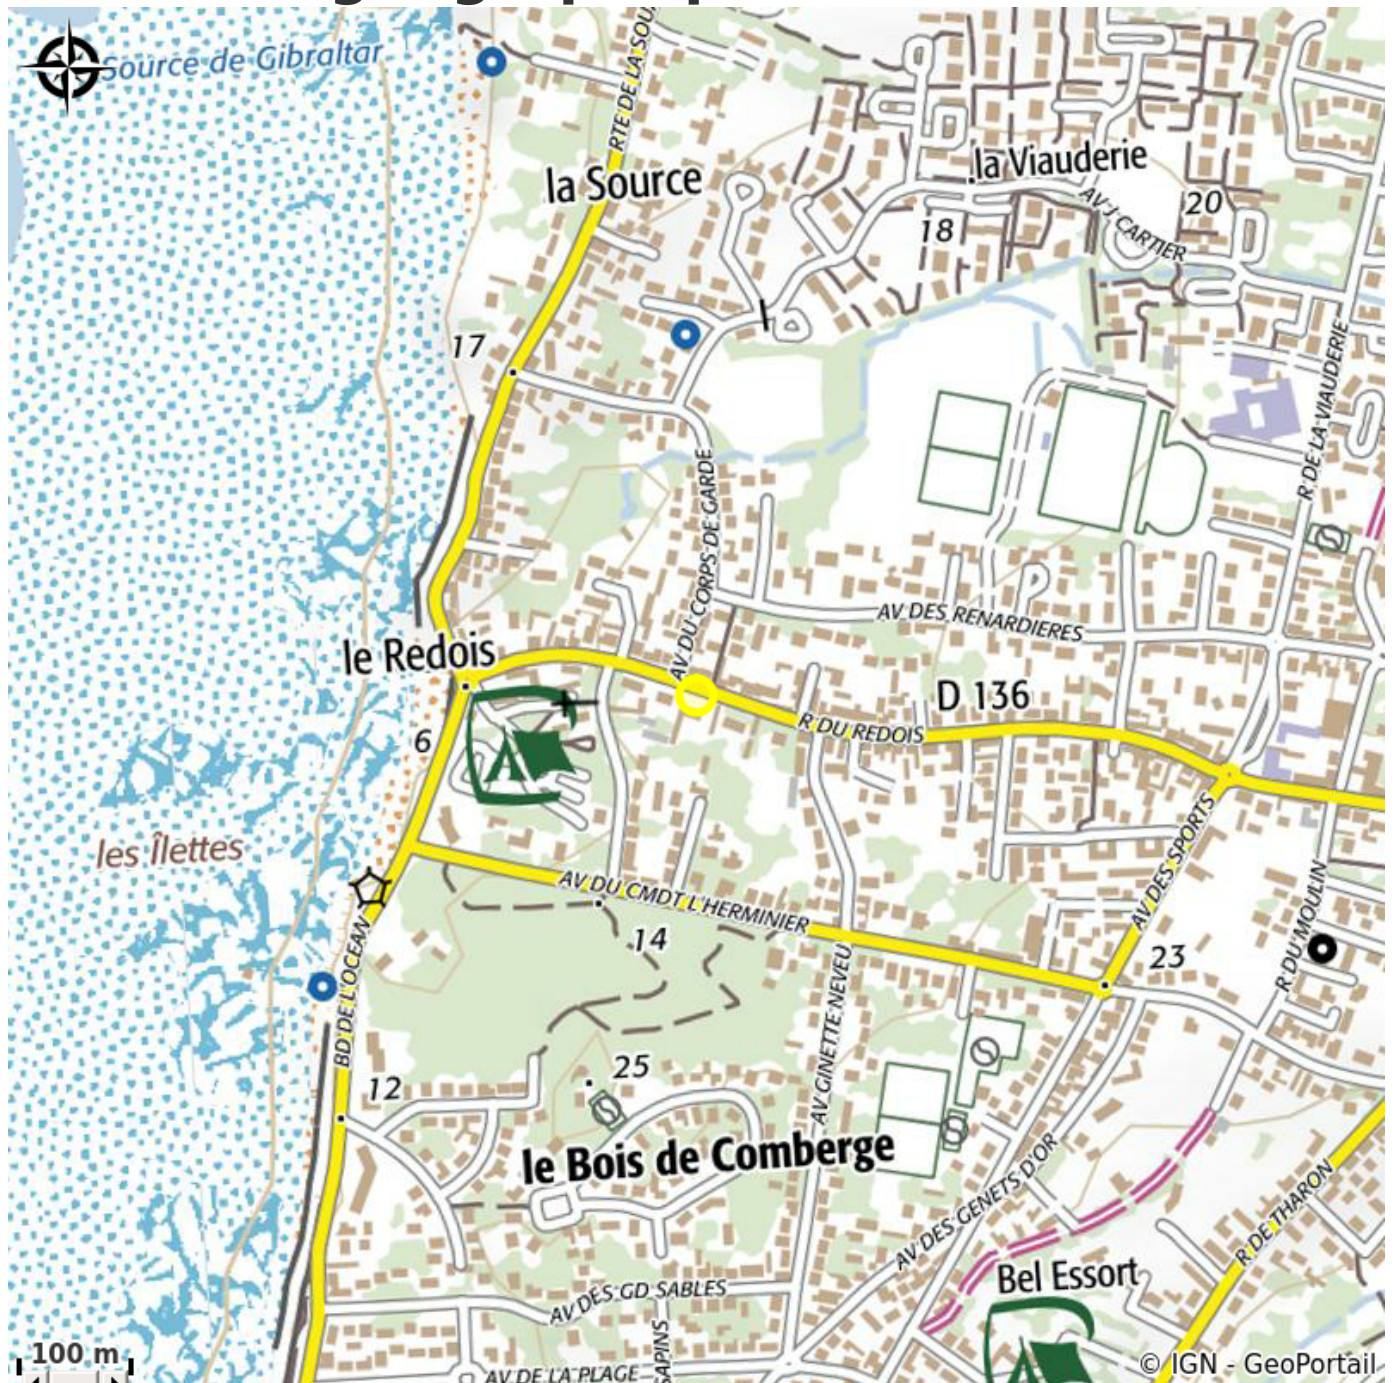

# LA BRISE DE MER- GITES ET MAISON DE VACANCES

Crédit photo : (Brise de Mer)

*A PROPOS DE LA BRISE DE MER La Brise de Mer est située à Saint-Michel-Chef-Chef, à 200 mètres de la mer. Cette association respectueuse de l'environnement propose 3 éco-gîtes avec possibilité de petit-déjeuner et des installations accessibles aux personnes à mobilité réduite.*

# Description

La Grande Maison composée de 13 chambres et d'une grande véranda donnant sur son parc boisé. Idéal pour les familles et toute personne souhaitant se reposer dans ce cadre verdoyant et chaleureux. Le Gîte Etoile de Mer 81m<sup>2</sup> : maison de plein pied tout confort avec 2 chambres, 2 salles de douche à l'italienne, 2 WC, 1 salon avec TV offrant 2 couchages supplémentaires, 1 cuisine entièrement équipée, 1 coin repas, 1 grande terrasse. Le Gîte Ecume de Mer 126m<sup>2</sup> : maison de plein pied tout confort avec 3 chambres, 3 salles de douche à l'italienne, 3 WC, 1 grande pièce de séjour (salon et coin repas) intégrant une cuisine ouverte entièrement équipée, 1 grande terrasse. Que vous soyez dans la maison ou les gîtes, vous pourrez à votre guise prendre les repas proposés par le cuisinier ou utiliser en libre accès la vaisselle, le micro-onde et le frigo pour plus de confort et liberté. Lors de votre séjour, vous pourrez aussi profiter d'un jardin, d'un barbecue, d'une terrasse et d'un salon commun, ainsi que d'une blanchisserie et d'un parking gratuit. Vous aurez la possibilité d'utiliser le réfrigérateur, le four micro-ondes et les ustensiles de cuisine. Vous disposerez également d'une table de ping-pong, d'une connexion WIFI gratuite et de journaux quotidiens sur place. La Brise de Mer se trouve à 50 mètres du Bois Roy, où vous pourrez faire de l'exercice ou pique-niquer, tandis que des épiceries sont accessibles à moins de 900 mètres. Enfin, l'aéroport de Nantes-Atlantique est implanté à 42 kms.

# Situation géographique