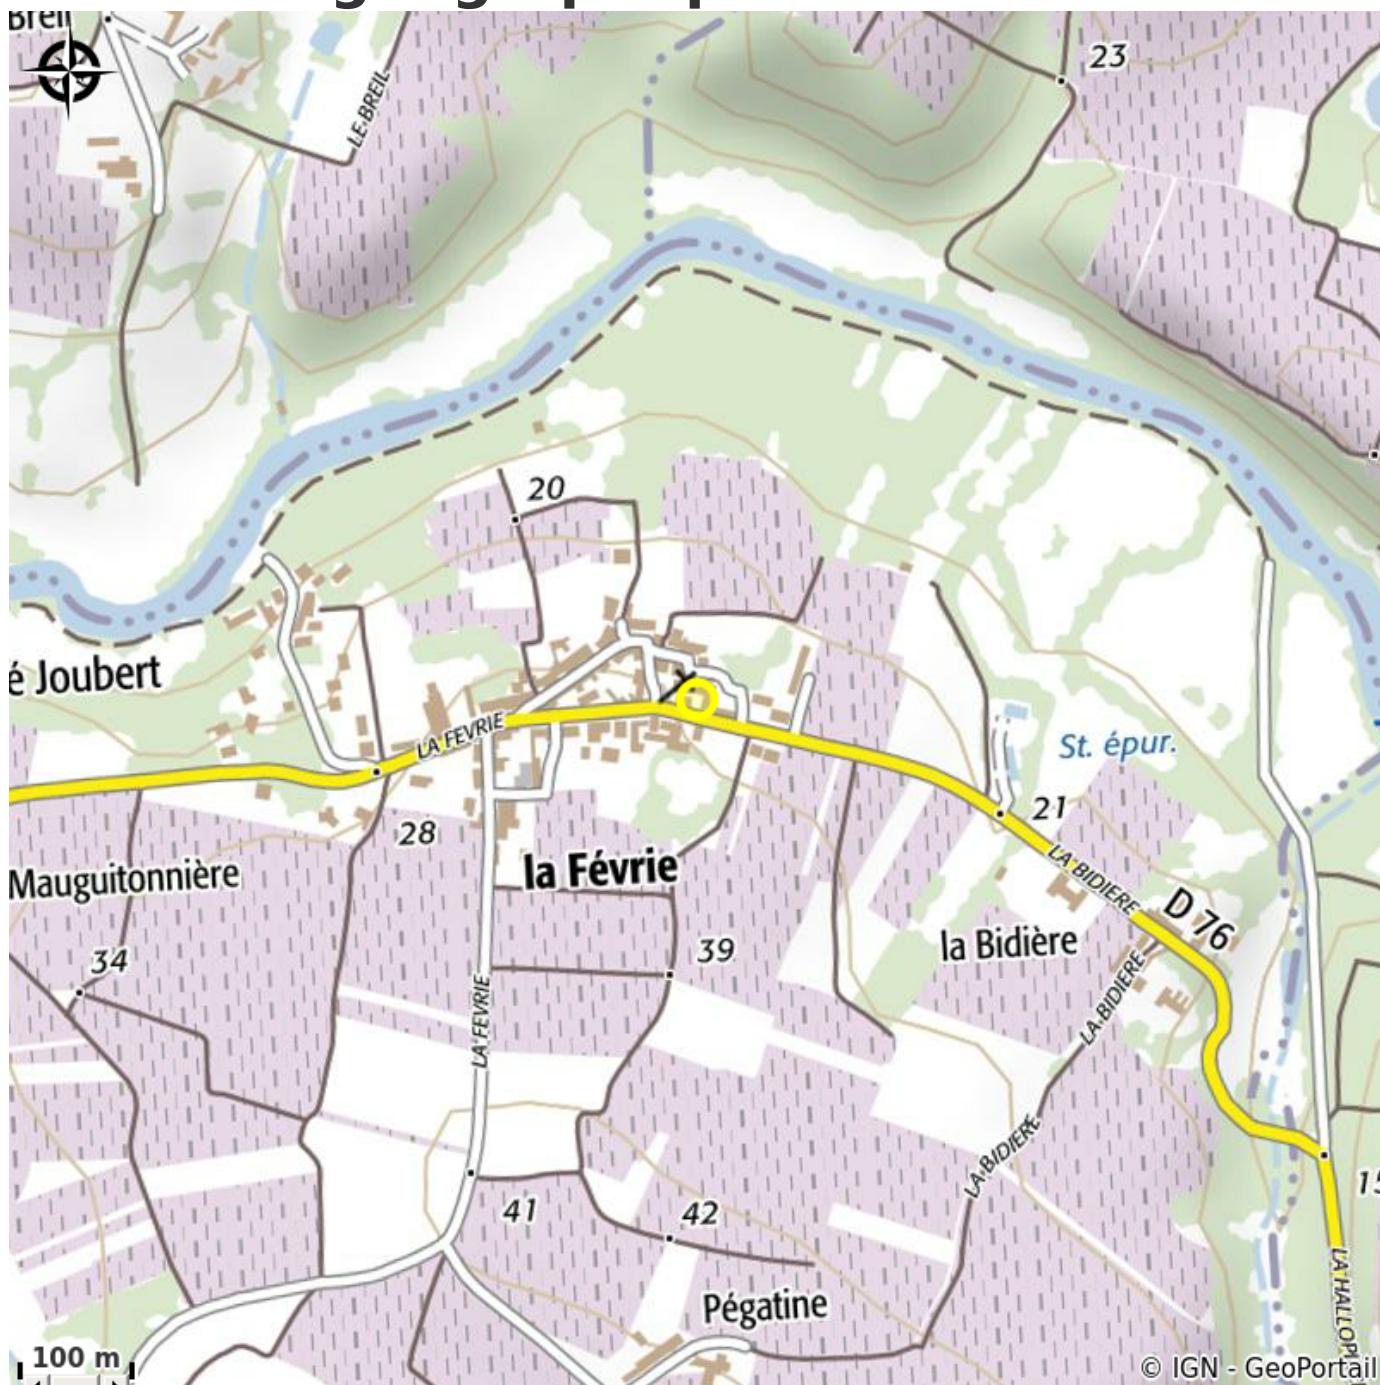

# DOMAINE DU FIEF DUBOIS

Crédit photo : (Le Fief Dubois)

*AOC Muscadet Sèvre et Maine Sur Lie;  
Gros Plant du Pays Nantais; Vins de  
Pays du Val de Loire : rouge et rosé;  
Méthode Traditionnelle Blanc et Rosé*

## Infos pratiques

Categorie : A voir

# Description

Notre vignoble est situé sur les deux versants de la Sèvre Nantaise, la Haye-Fouassière (rive droite) et la Févrie à Maisdon-sur-Sèvre (rive gauche), au cœur du Vignoble Nantais, sur des Terroirs bien exposés et réputés. Dégustation et Réception dans une cave traditionnelle dans un cadre chaleureux.

# Situation géographique