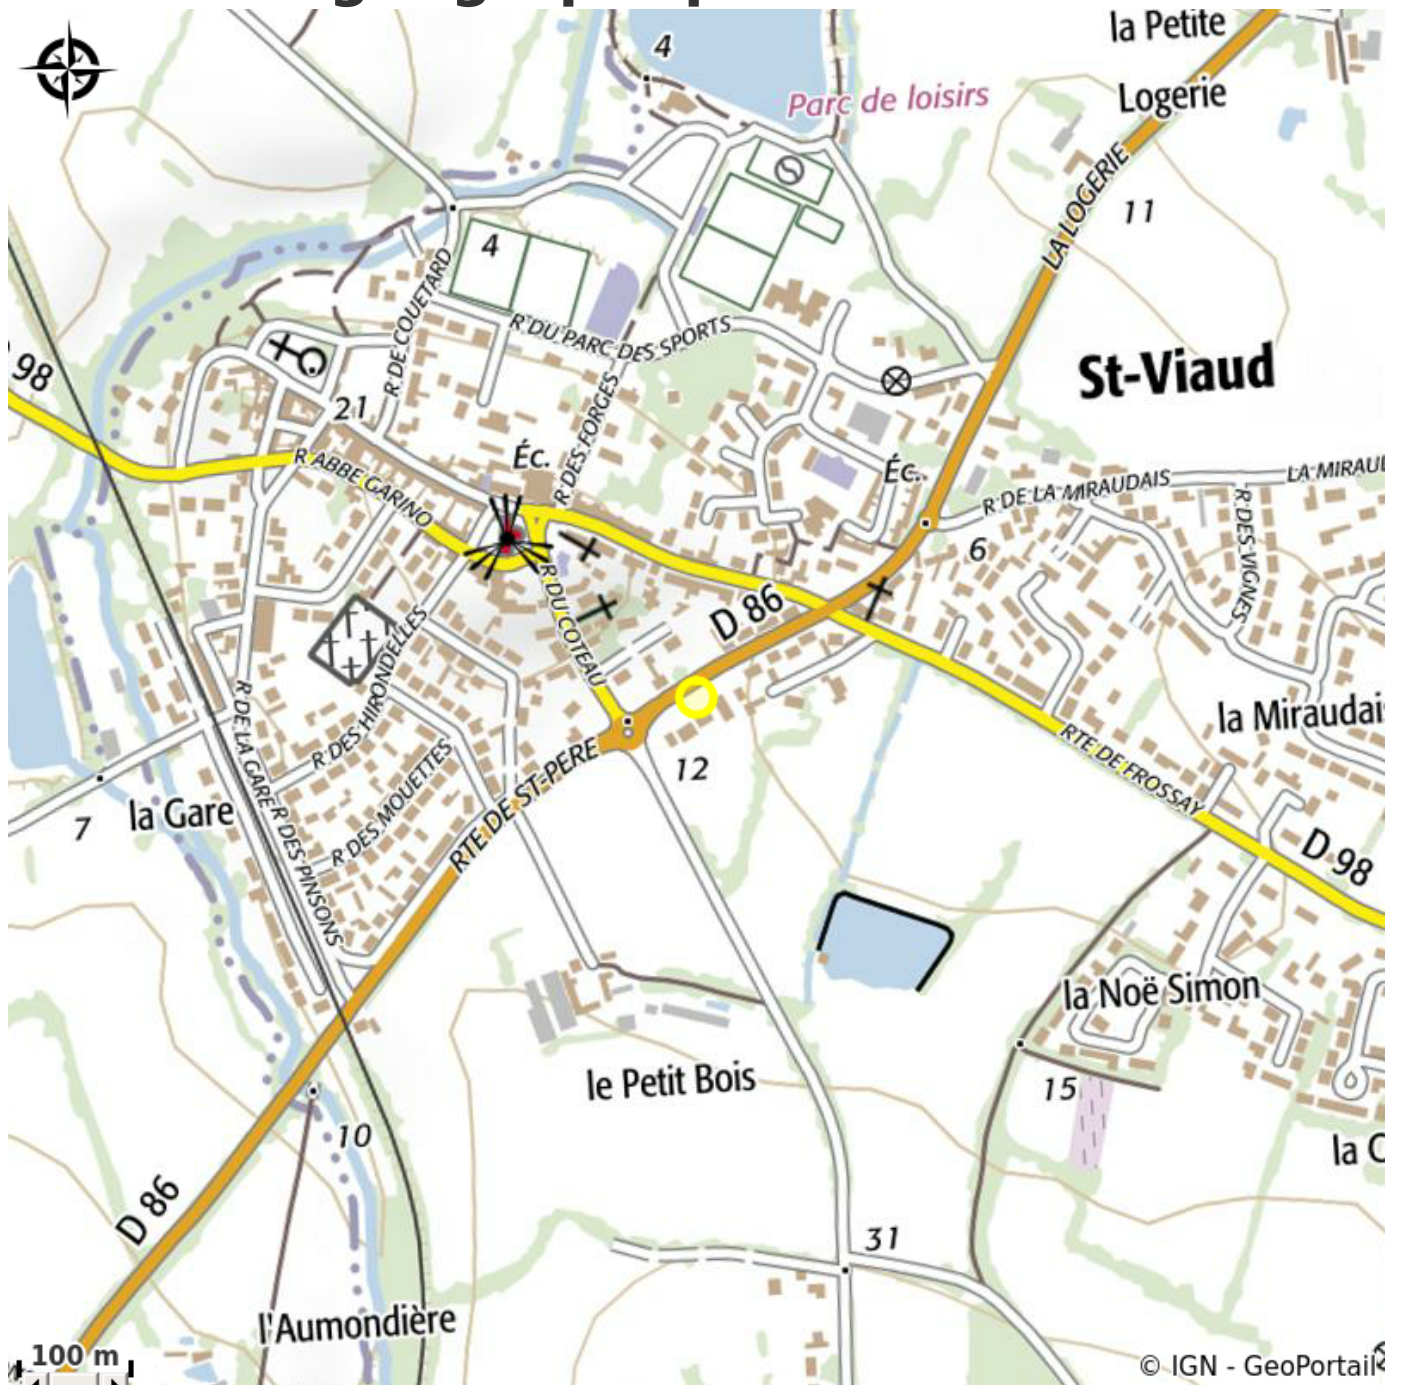

MARCHÉ DE SAINT-VIAUD

Crédit photo : (DR)

Infos pratiques

Categorie : A voir

Description

Petit marché local traditionnel tous les mardis matins

Situation géographique

Toutes les infos pratiques