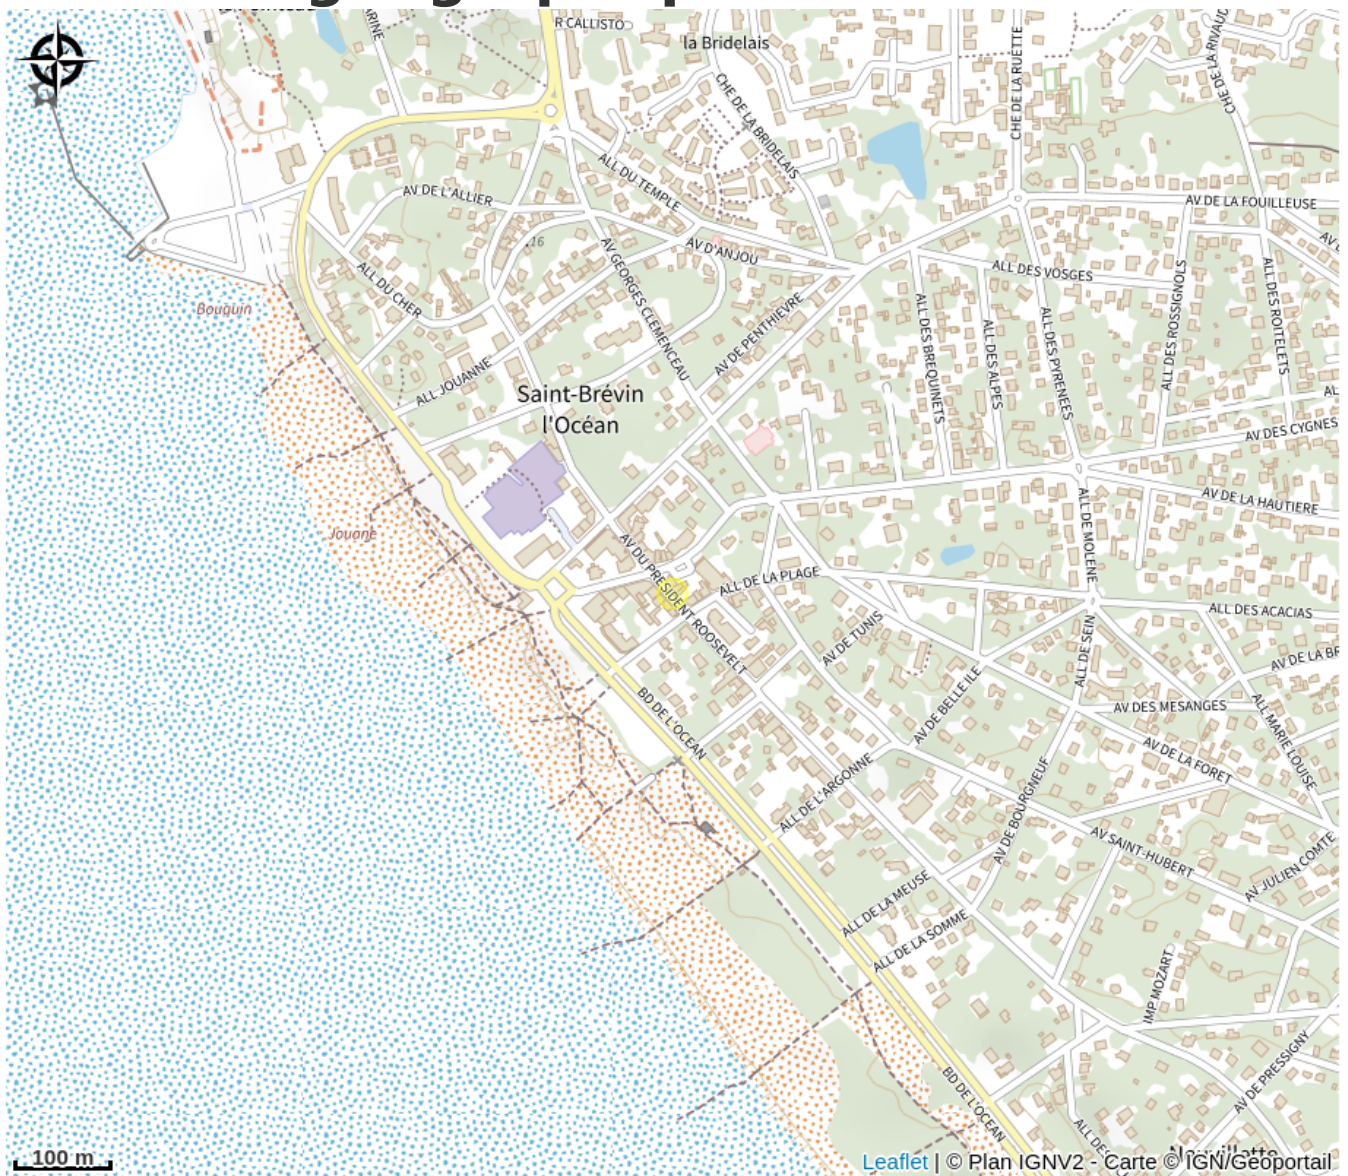

MARCHÉ DE L'OcéAN

Infos pratiques

Categorie : A voir

Description

Marché traditionnel tous les samedis matins à Saint-Brevin dans le quartier de l'Océan.

Situation géographique

Toutes les infos pratiques

Contact

Avenue du Président Roosevelt
44250 SAINT-BREVIN-LES-PINS