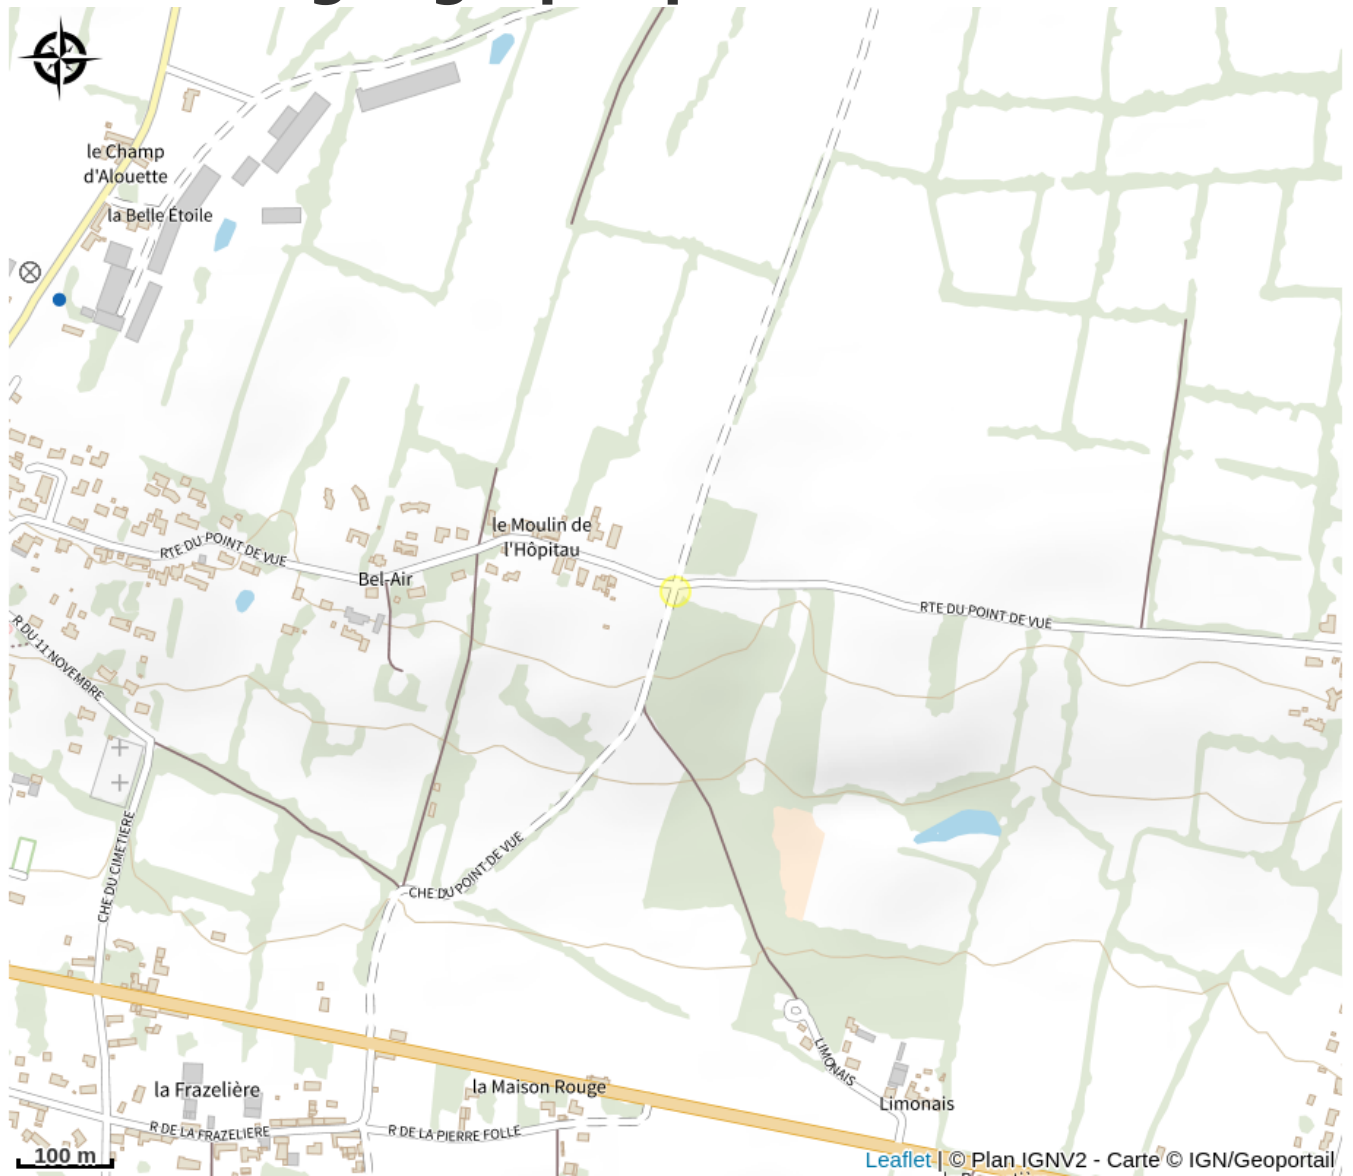

La table d'orientation de Saint-Cyr-en-Retz

Crédit photo : (Le photographe du dimanche)

Entourée par le bocage et les vignes de Saint-Cyr-en-Retz, la table d'orientation est située en bordure des côteaux et du vignoble de la commune de Villeneuve-en-Retz. Dans les années 70, l'artiste pornicais Paul UFER avait réalisé une première table d'orientation, permettant une lecture du pay

Infos pratiques

Categorie : A voir

Description

Point de vue situé à Saint-Cyr-en-Retz, à 34 mètres d'altitude, la Table d'orientation offre avec un panorama sur la baie de Bourgneuf, le marais breton, et le bocage environnant.

Situation géographique

Toutes les infos pratiques

Contact

Route du Point de Vue
Saint-Cyr-en-Retz
44580 VILLENEUVE-EN-RETZ
mairie.villeneuve@villeneuvenretz.fr
<https://www.villeneuvenretz.fr/>