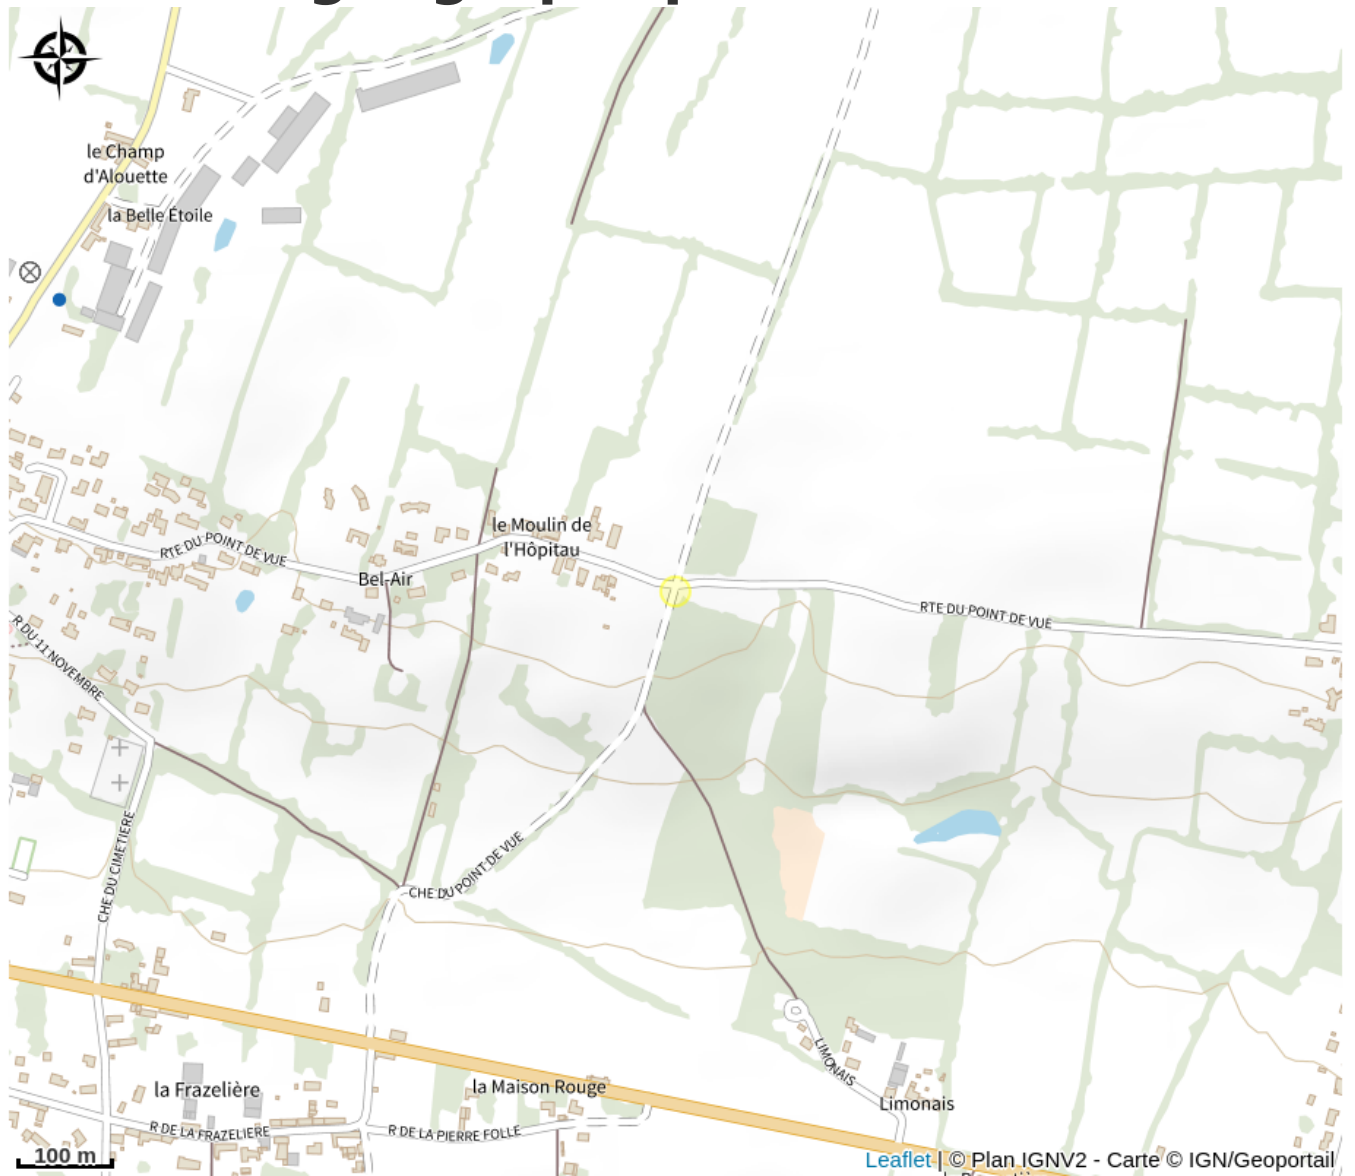

La table d'orientation de Saint-Cyr-en-Retz

Crédit photo : (Le photographe du dimanche)

Entourée par le bocage et les vignes de Saint-Cyr-en-Retz, la table d'orientation est située en bordure des côteaux et du vignoble de la commune de Villeneuve-en-Retz. Dans les années 70, l'artiste pornicais Paul UFER avait réalisé une première table d'orientation, permettant une lecture du pay

Infos pratiques

Categorie : A voir

Description

Point de vue situé à Saint-Cyr-en-Retz, à 34 mètres d'altitude, la Table d'orientation offre avec un panorama sur la baie de Bourgneuf, le marais breton, et le bocage environnant.

Situation géographique

Toutes les infos pratiques

Contact

Route du Point de Vue
Saint-Cyr-en-Retz
44580 VILLENEUVE-EN-RETZ
mairie.villeneuve@villeneuvenretz.fr
<https://www.villeneuvenretz.fr/>