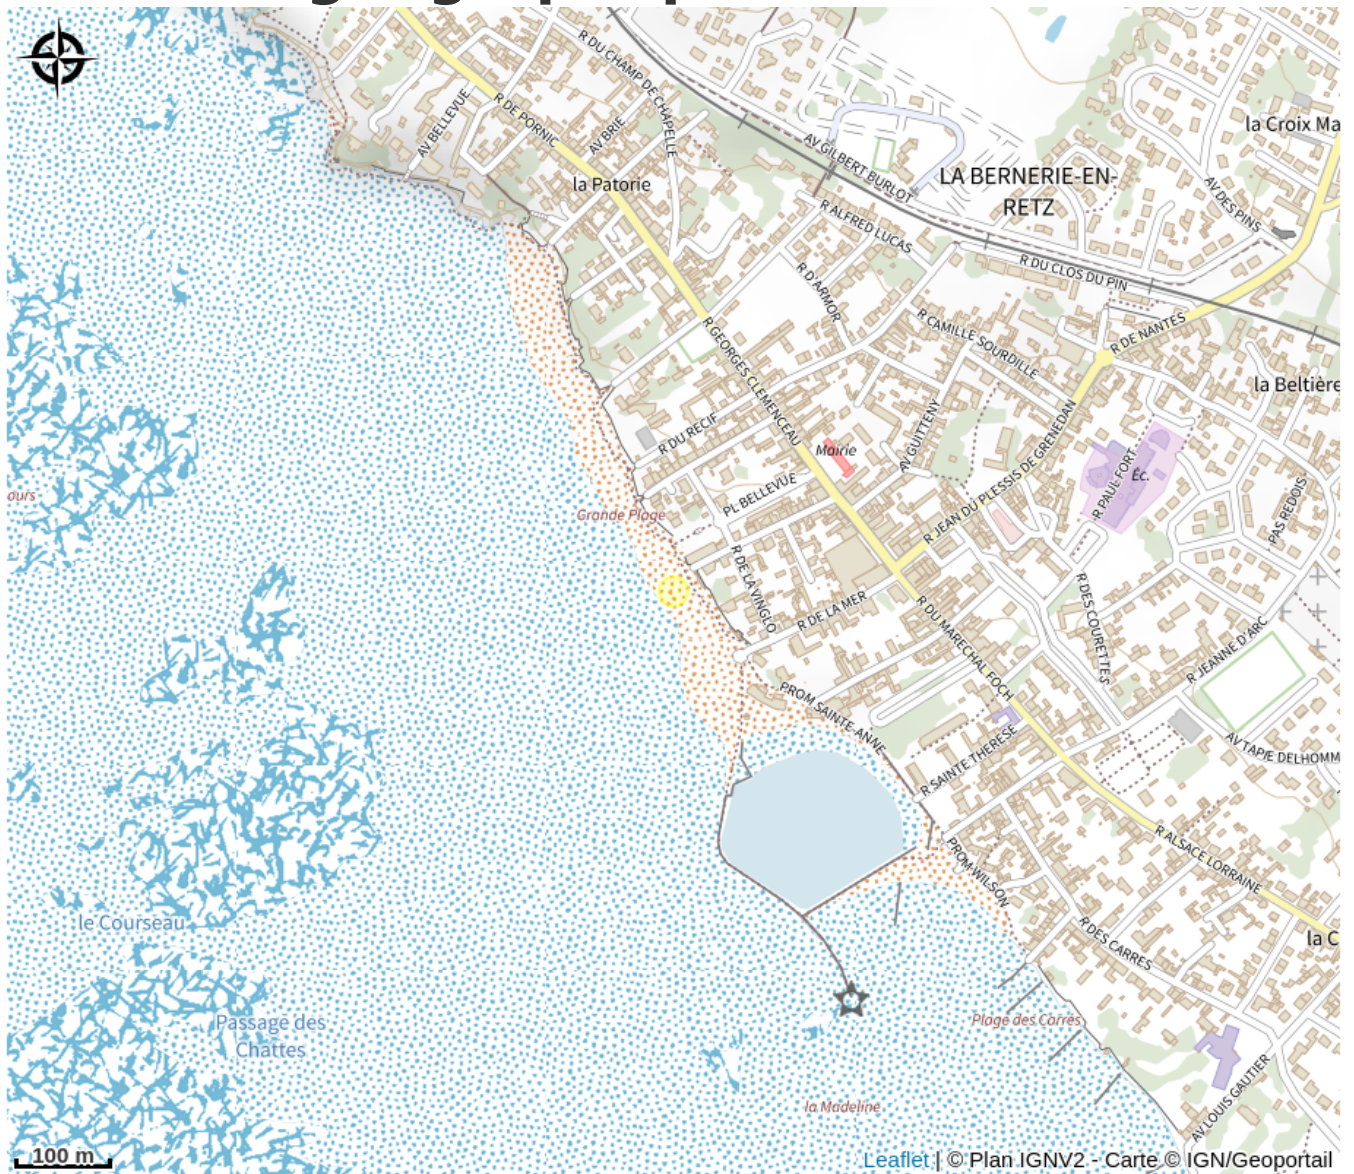

# Grande plage de La Bernerie-en-Retz

Crédit photo : (Mélanie Chaigneau)

*Une plage en plein milieu de la ville de La Bernerie-en-Retz. La grande plage s'étend sur 800m et longe tout le centre-ville. Plusieurs ruelles permettent d'y accéder à pied. Si vous arrivez en voiture le stationnement se fait sur le parking de la Mairie et le parking Bellevue. Mais comme ce n'est*

## Infos pratiques

Categorie : A voir

# Description

La grande plage de La Bernerie-en-Retz, toute la famille s'y retrouve en toute saison !

# Situation géographique