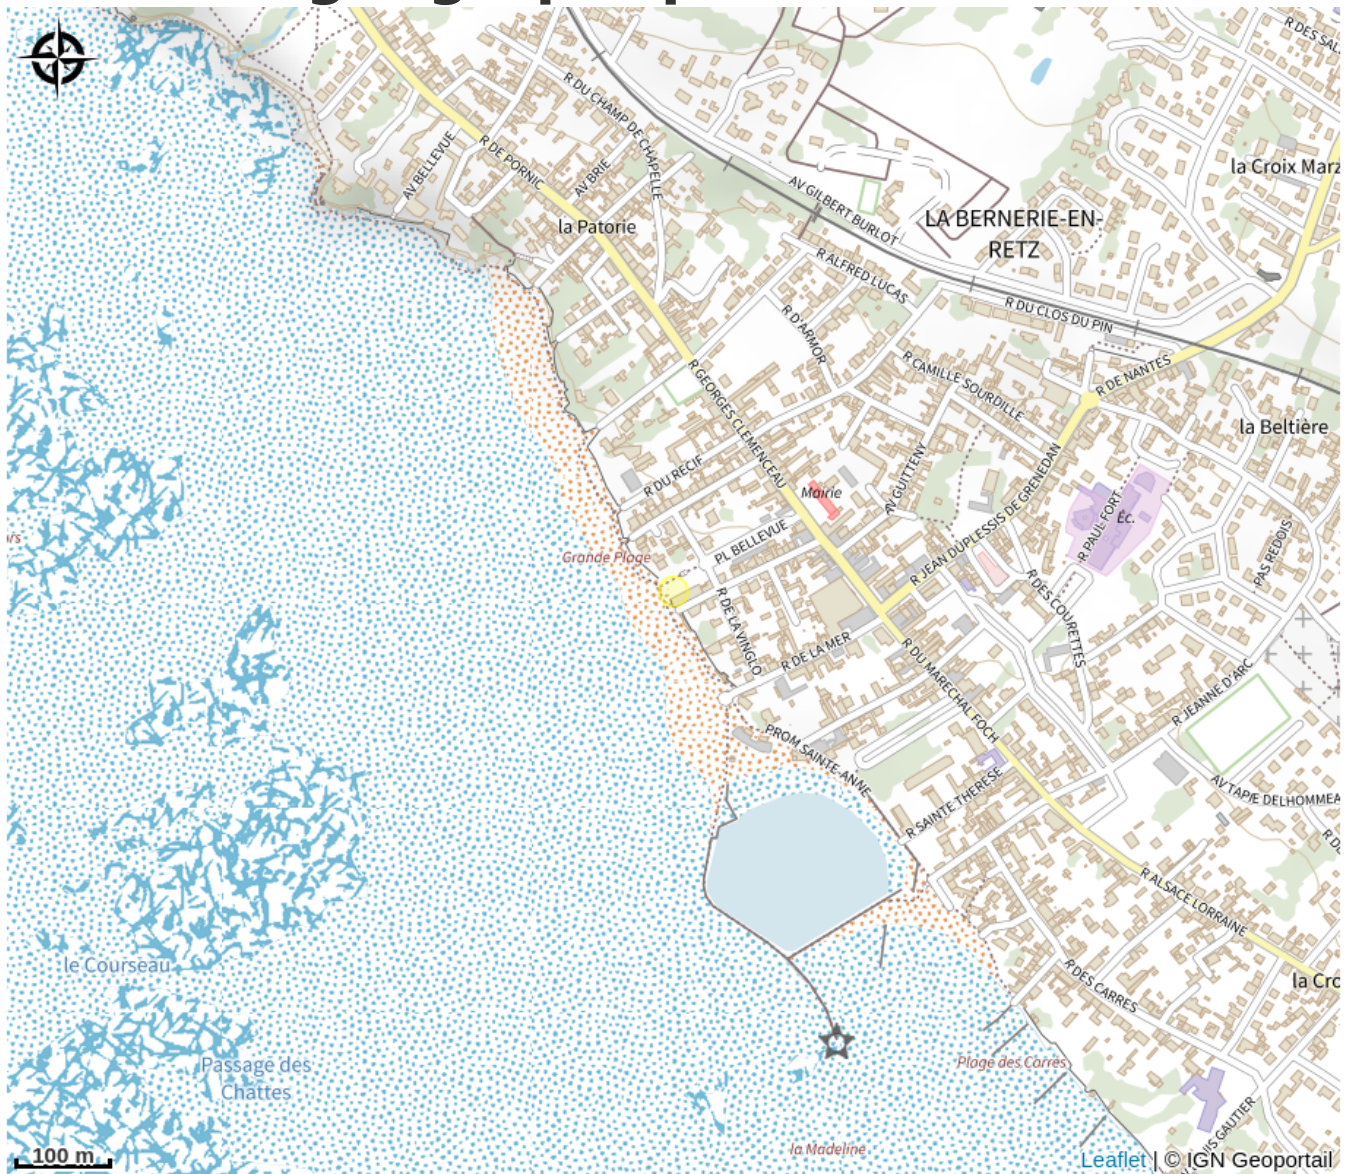

CABINES DE PLAGE DE LA BERNERIE-EN-RETZ

Crédit photo : (Claudia Cassano)

Pourquoi louer une cabine de plage à La Bernerie-en-Retz ? débarrassez-vous de la corvée de rapporter tous les jours le matériel nécessaire à une journée parfaite sur la plage de La Bernerie-en-Retz vous avez des mains plus libres pour les donner aux petits enfants laissez le sable sur la pla

Infos pratiques

Categorie : A voir

Description

Louer une cabine de plage c'est dire adieu au transport fatigant des jeux et matériel de plage !

Situation géographique

Toutes les infos pratiques

Contact

Grande plage
44760 LA BERNERIE-EN-RETZ
labernerieenretz@pornic.com