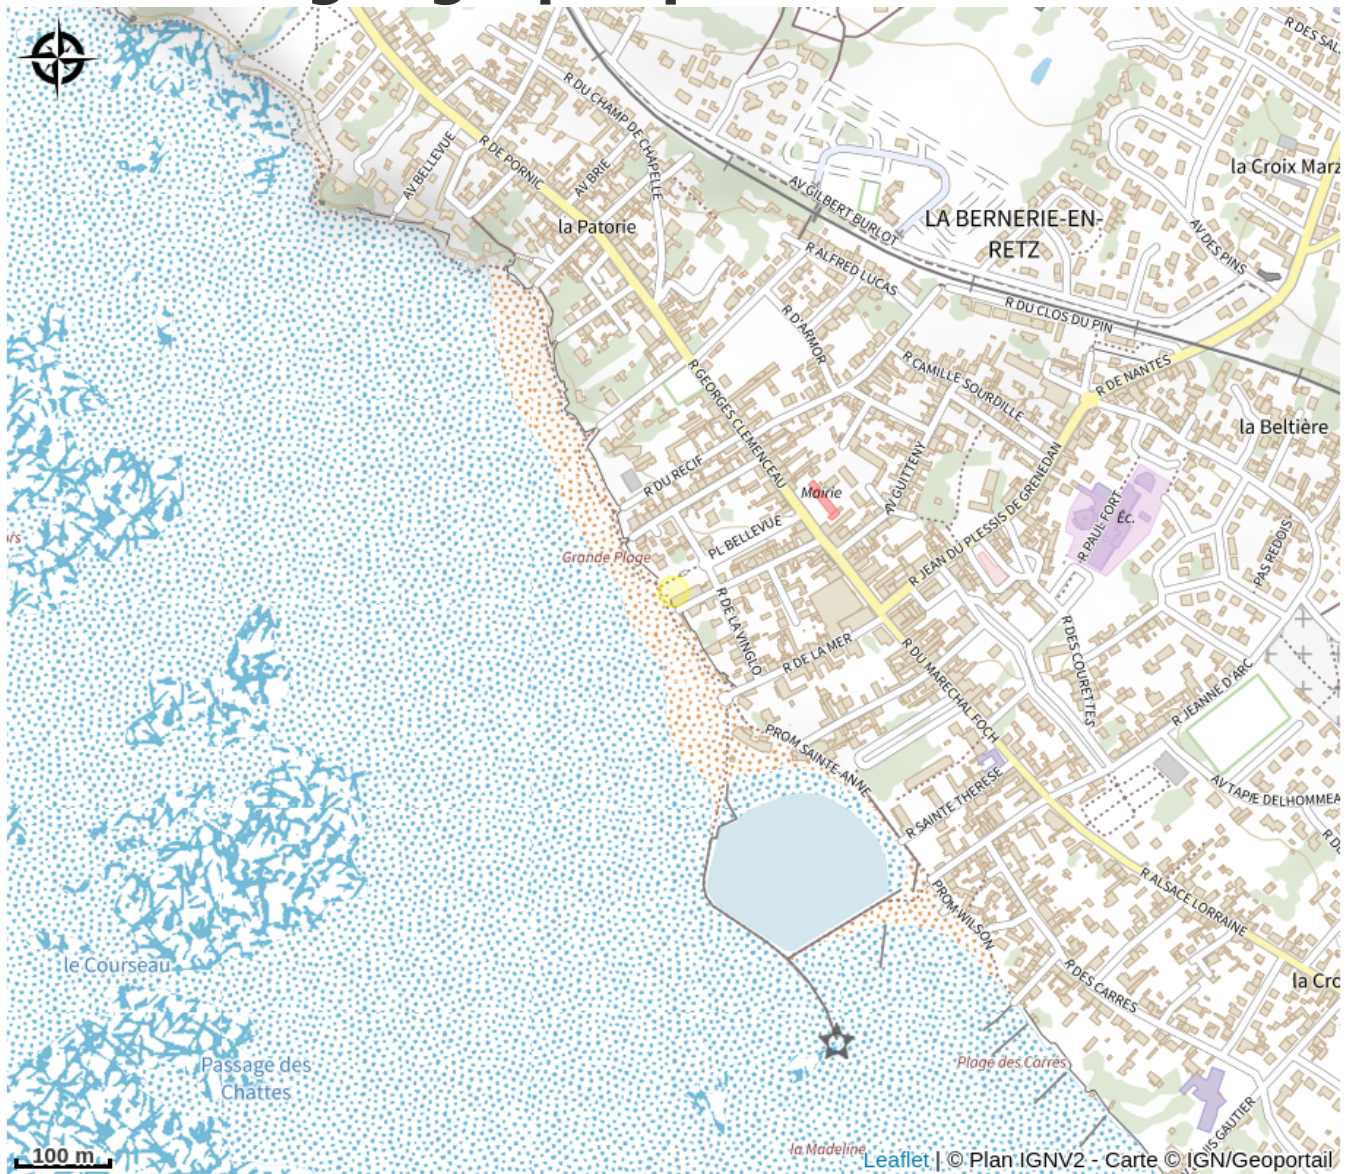

Cabines de plage de La Bernerie-en-Retz

Crédit photo : (Claudia Cassano)

Pourquoi louer une cabine de plage à La Bernerie-en-Retz ? débarrassez-vous de la corvée de rapporter tous les jours le matériel nécessaire à une journée parfaite sur la plage de La Bernerie-en-Retz vous avez des mains plus libres pour les donner aux petits enfants laissez le sable sur la pla

Infos pratiques

Categorie : A voir

Description

Louer une cabine de plage c'est dire adieu au transport fatigant des jeux et matériel de plage !

Situation géographique

Toutes les infos pratiques

Contact

Grande plage
44760 LA BERNERIE-EN-RETZ
labernerieenretz@pornic.com