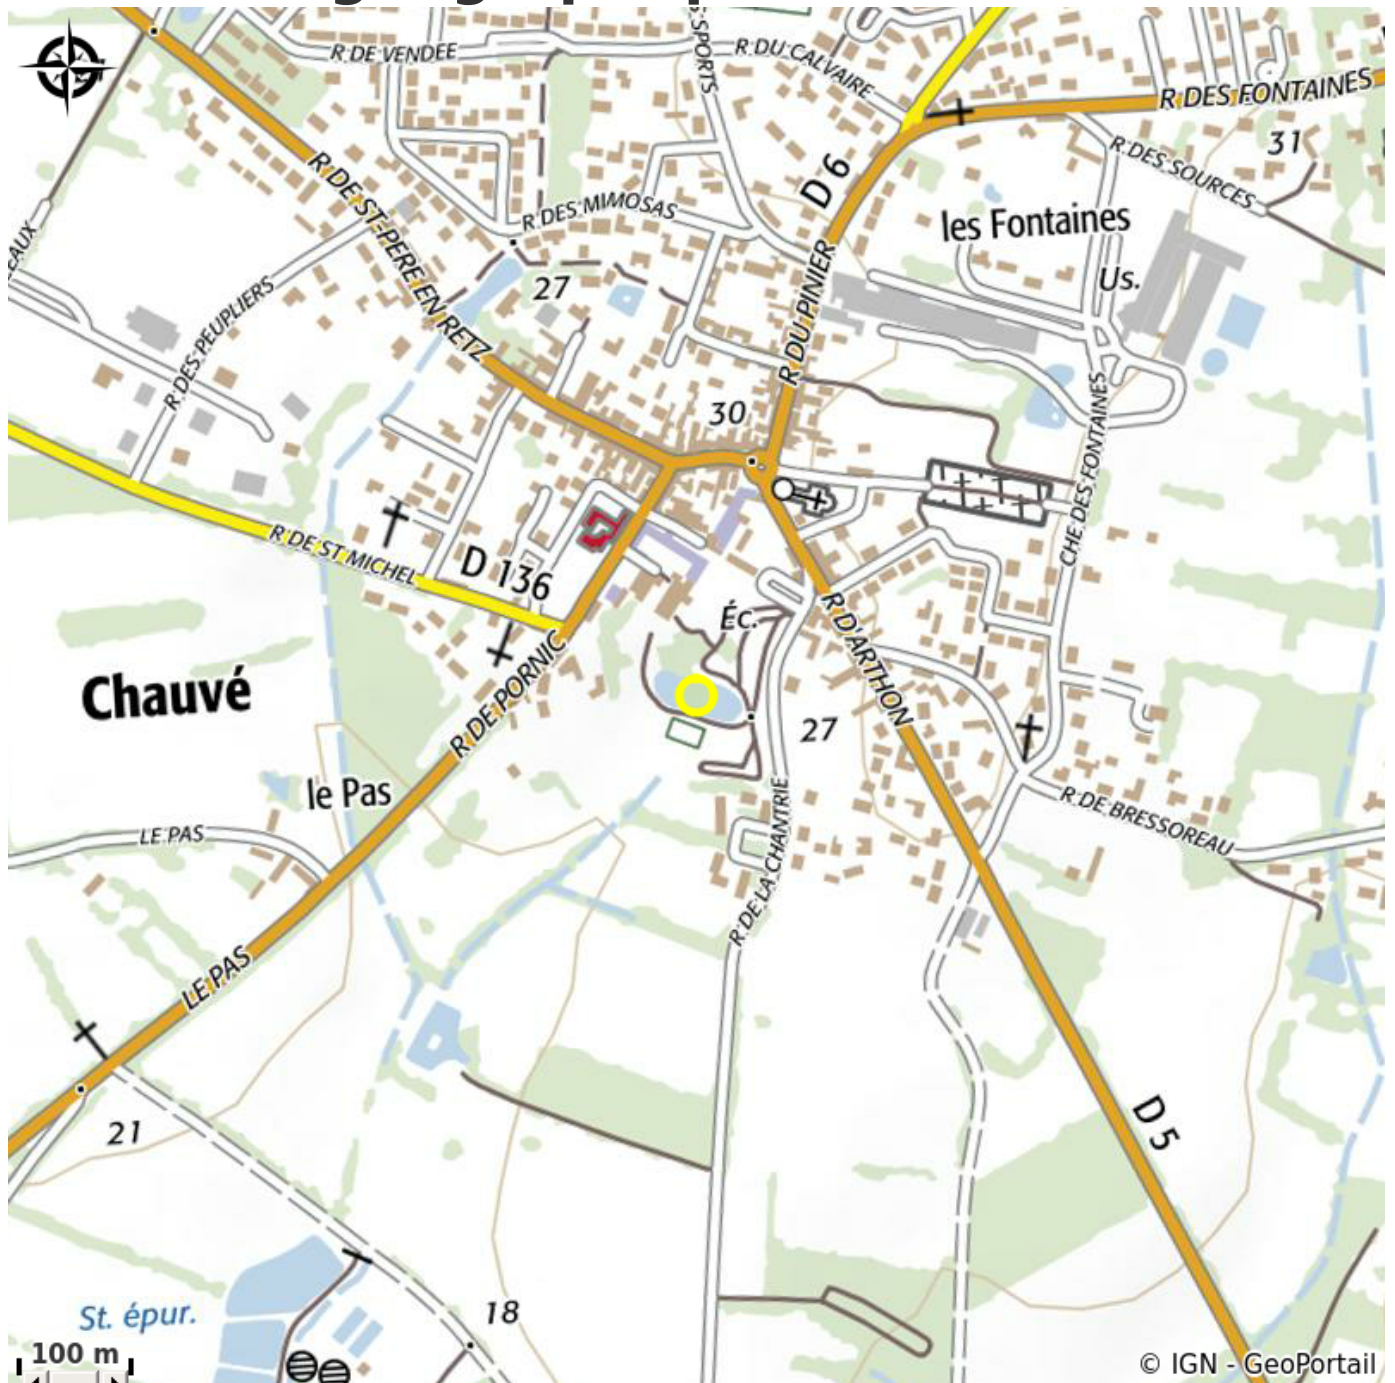

L'étang du parc de loisirs

Crédit photo : (Patrick GERARD)

*Toute l'année, qu'il fasse chaud ou pas trop, cet endroit à la fois ombragé et ensoleillé, permet de s'amuser et jouer dehors ! 5 bonnes raisons de découvrir l'étang du parc de loisirs
 L'aire de jeux pour les enfants offre balançoire, tirolienne et toboggan
 Pour les amoureux de randonn*

Infos pratiques

Categorie : A voir

Description

Idéalement situé au coeur du bourg de Chauvé, le site de l'étang du parc de loisirs est le lieu idéal pour un moment de détente en plein air !

Situation géographique