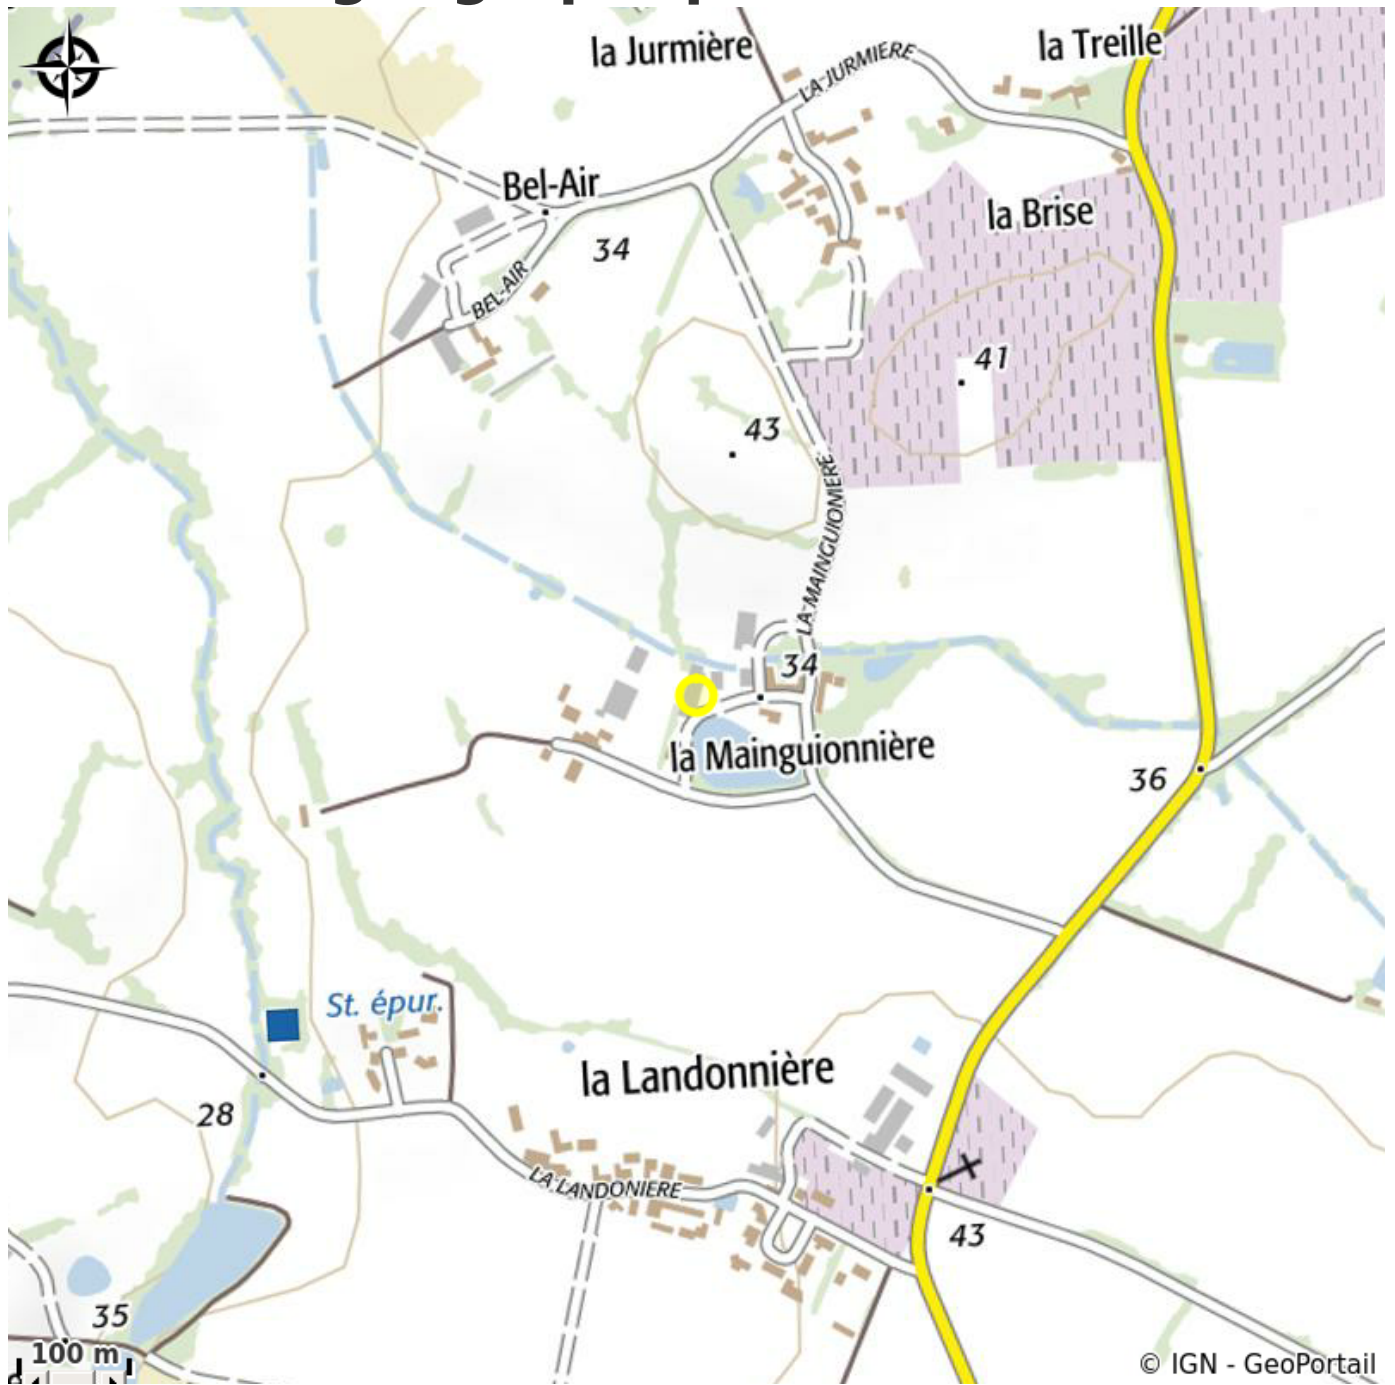

# EARL DOMAINE CHRISTIAN GAUTHIER

Crédit photo : (Domaine Christian Gauthier)

*Exploitation familiale d'une trentaine d'hectares située à Saint Hilaire de Clisson, au sud-est de Nantes, agréée HVE (Haute Valeur Environnementale).*

## Infos pratiques

Categorie : A voir

# Situation géographique