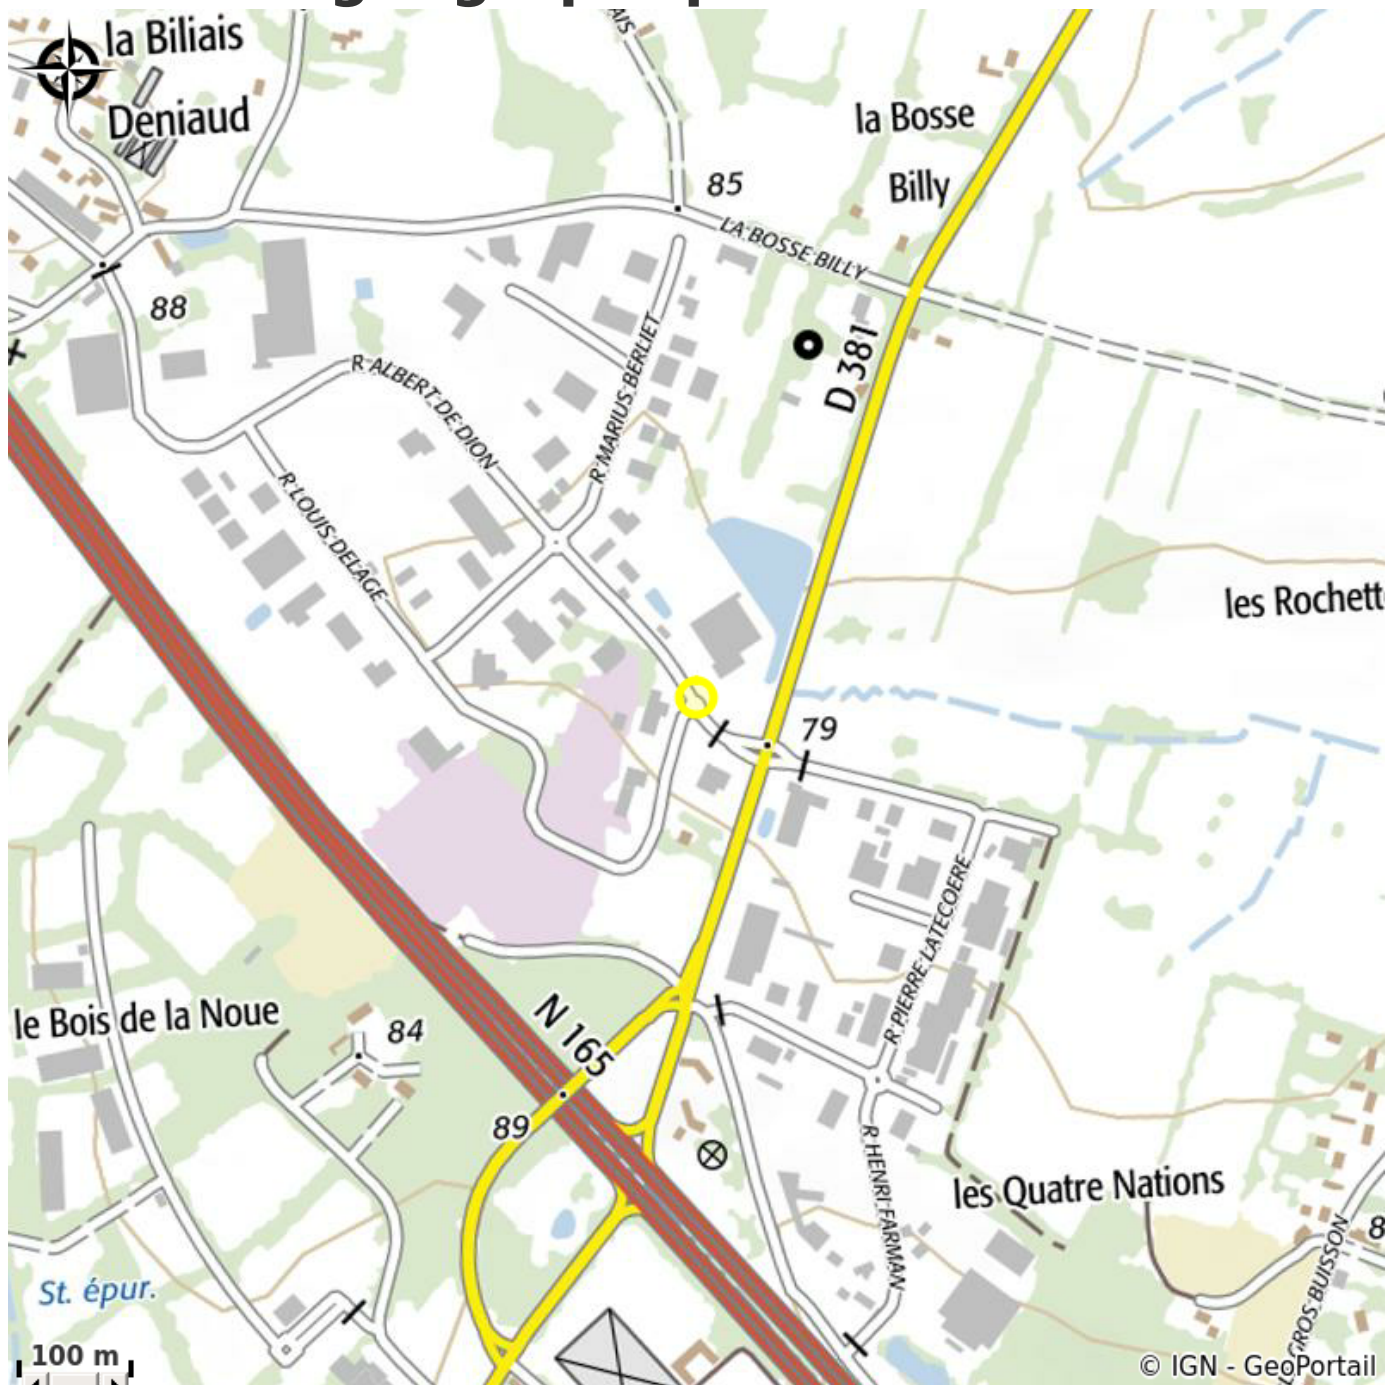

LA CABANE A MALT

Crédit photo : (©CabaneAMalt)

Plats à emporter sur réservation par mail ou sms.

Infos pratiques

Categorie : Où manger

Description

Il allie la simplicité d'une cuisine de bistrot à la convivialité d'un bar à bières construit autour des produits de la brasserie NAO.

Situation géographique

Toutes les infos pratiques

Contact

2 Rue Albert de Dion
44360 VIGNEUX-DE-BRETAGNE
lacabaneamalt@orange.fr