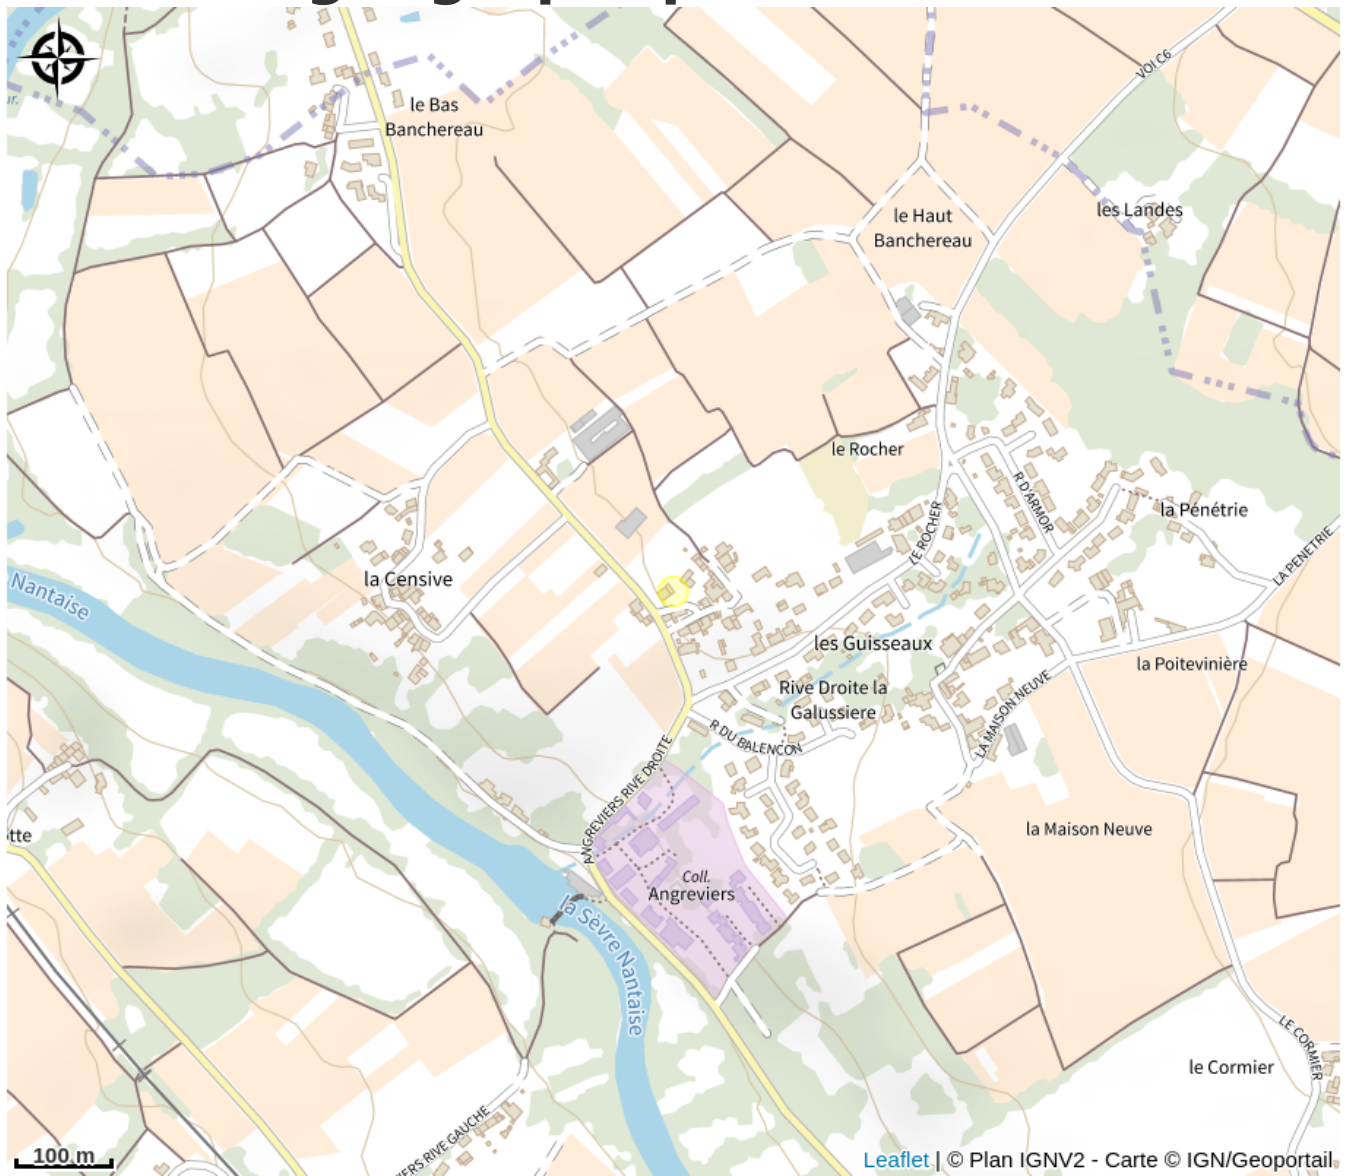

Situation géographique