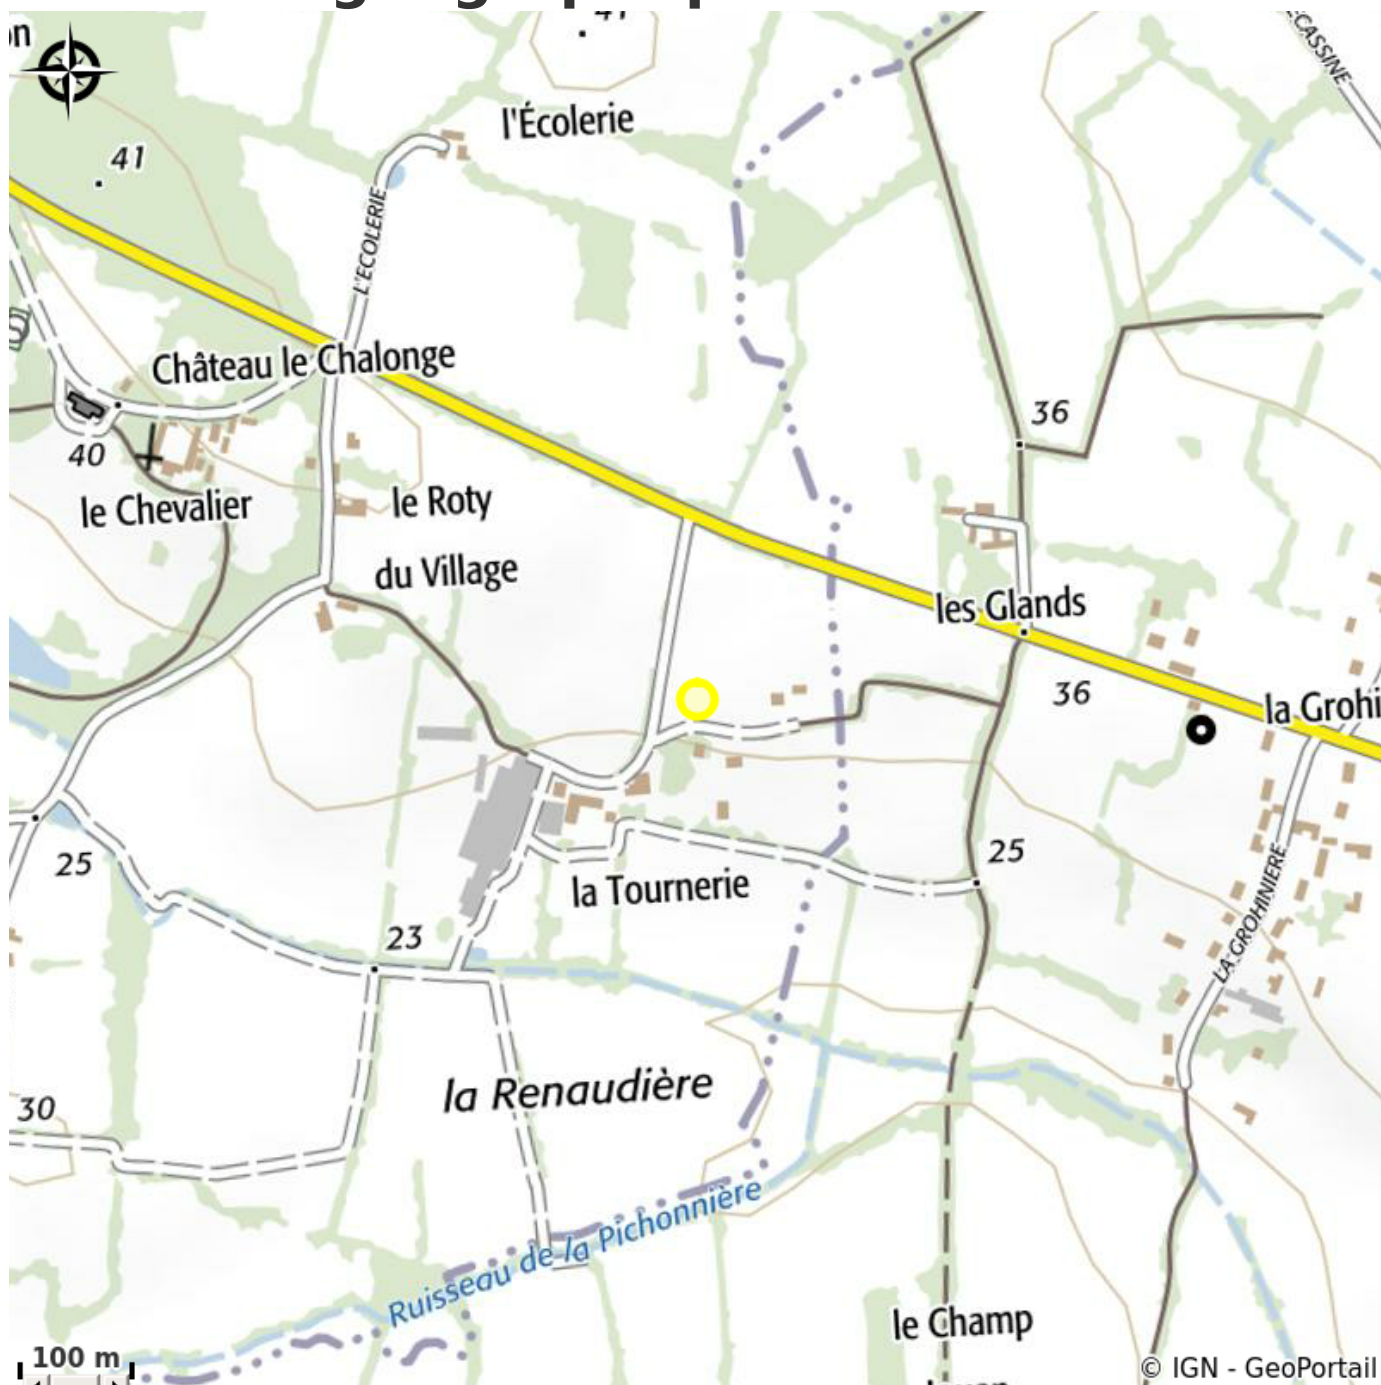

Situation géographique