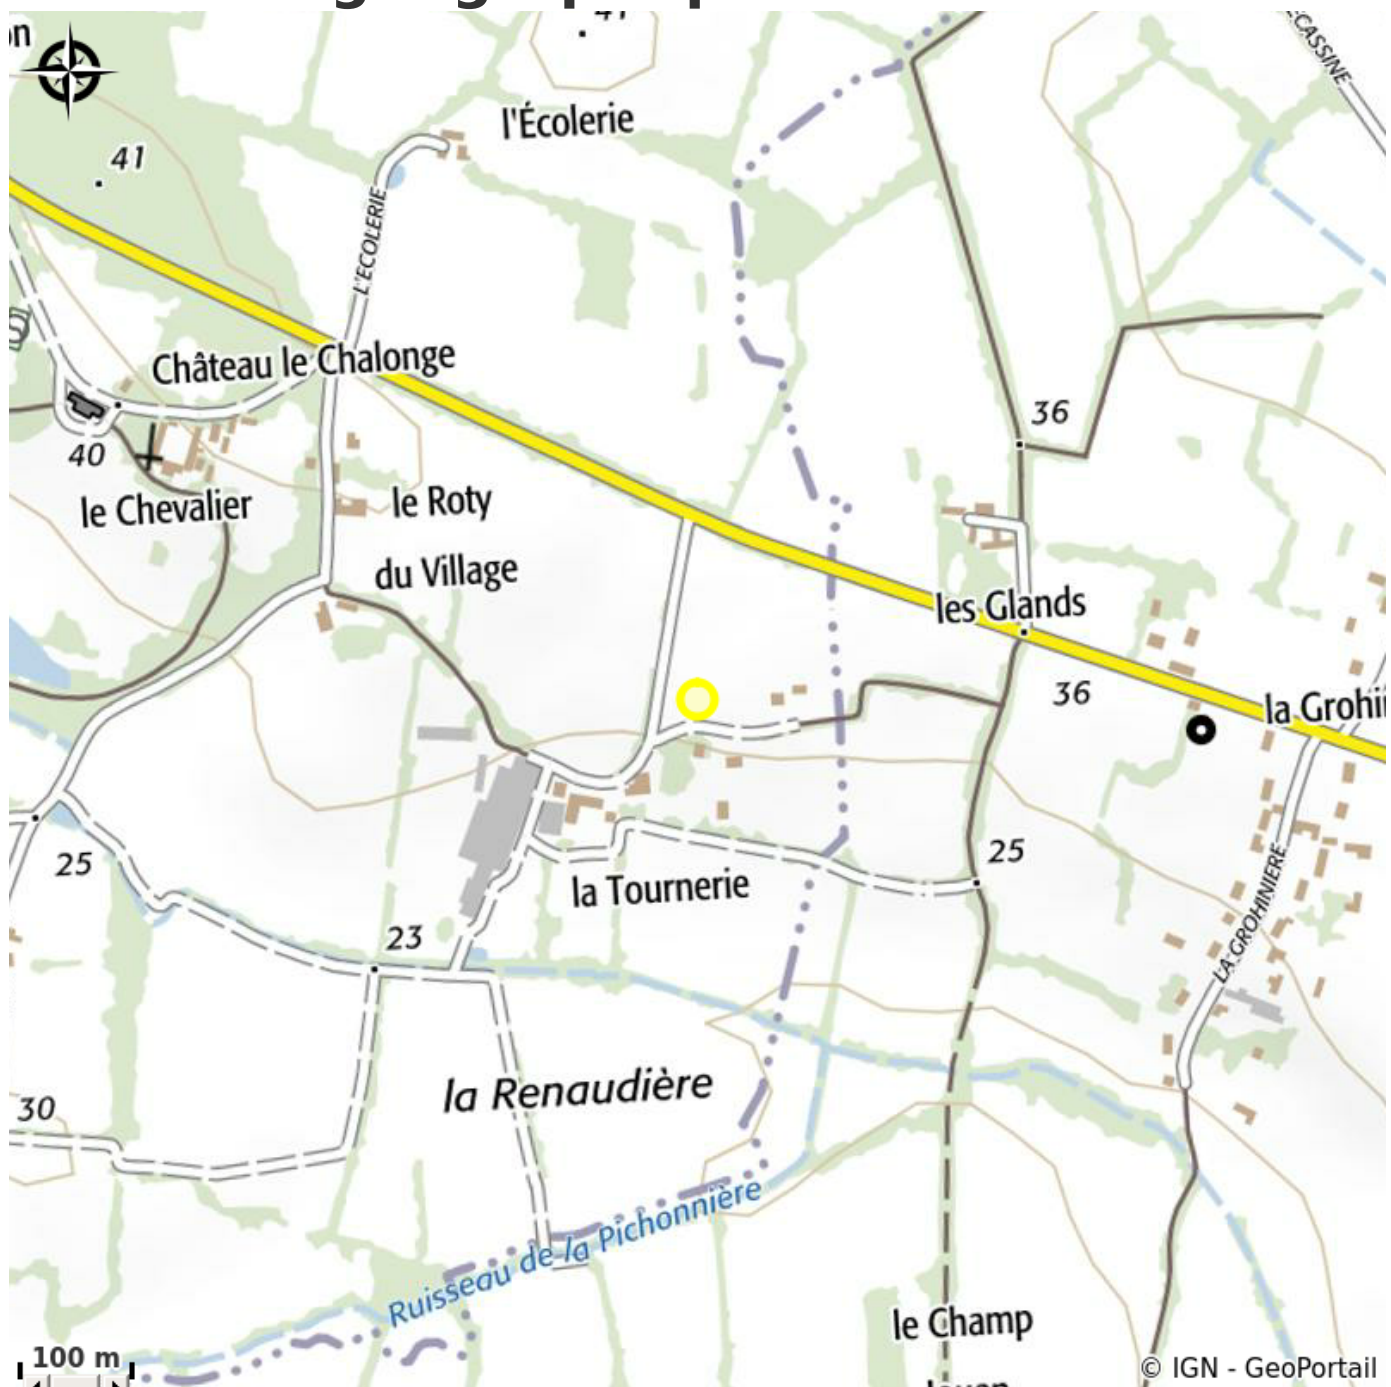

# GÎTE DE GROUPE AU PARADIS DES QUATRE SAISONS

Crédit photo : (©paradisdesquatresaisons)

*Gîte avec piscine en campagne à Héric pour 15 personnes*

# Description

Gîte écolo , mitoyen à la maison des propriétaires, situé en pleine campagne, à proximité d'un parc avec plan d'eau. le Gîte "Auparadisdes4saisons" à Héric 44 est un Grand Gîte avec Piscine dans 1 verrière, l'eau est chauffée à 28 °, Maison saine et écologique située en pleine nature, près de NANTES. Convient pour 12-15 personnes. Rez-de-chaussée, salon-cuisine-salle à manger de 35 m2 coin avec cloisons amovibles (lit 140) et WC. A l'étage chambre n°1 avec 3 lits : (1 de 160 et 2 de 90) chambre n°2 avec 2 lits (1 de 160 et 1 de 90), chambre n°3 avec 2 lits (1 de 160 et 1 de 80), chambre n°4 avec 3 lits (1 de 140 et 2 de 90), chambre n°5 (1 de 140) salon avec TV et wifi ; salles d'eau et WC. Jardin de 5000 m². vélos, portique, billard, baby foot, ping-pong, pétanque, Ouvert toute l'année. Location de 950 € à 1200 € le WE, 700€ à 800 € en semaine du lundi au vendredi et 1400 à 1600 € la semaine complète suivant la période. Tel : 06 34 43 45 58

# Situation géographique