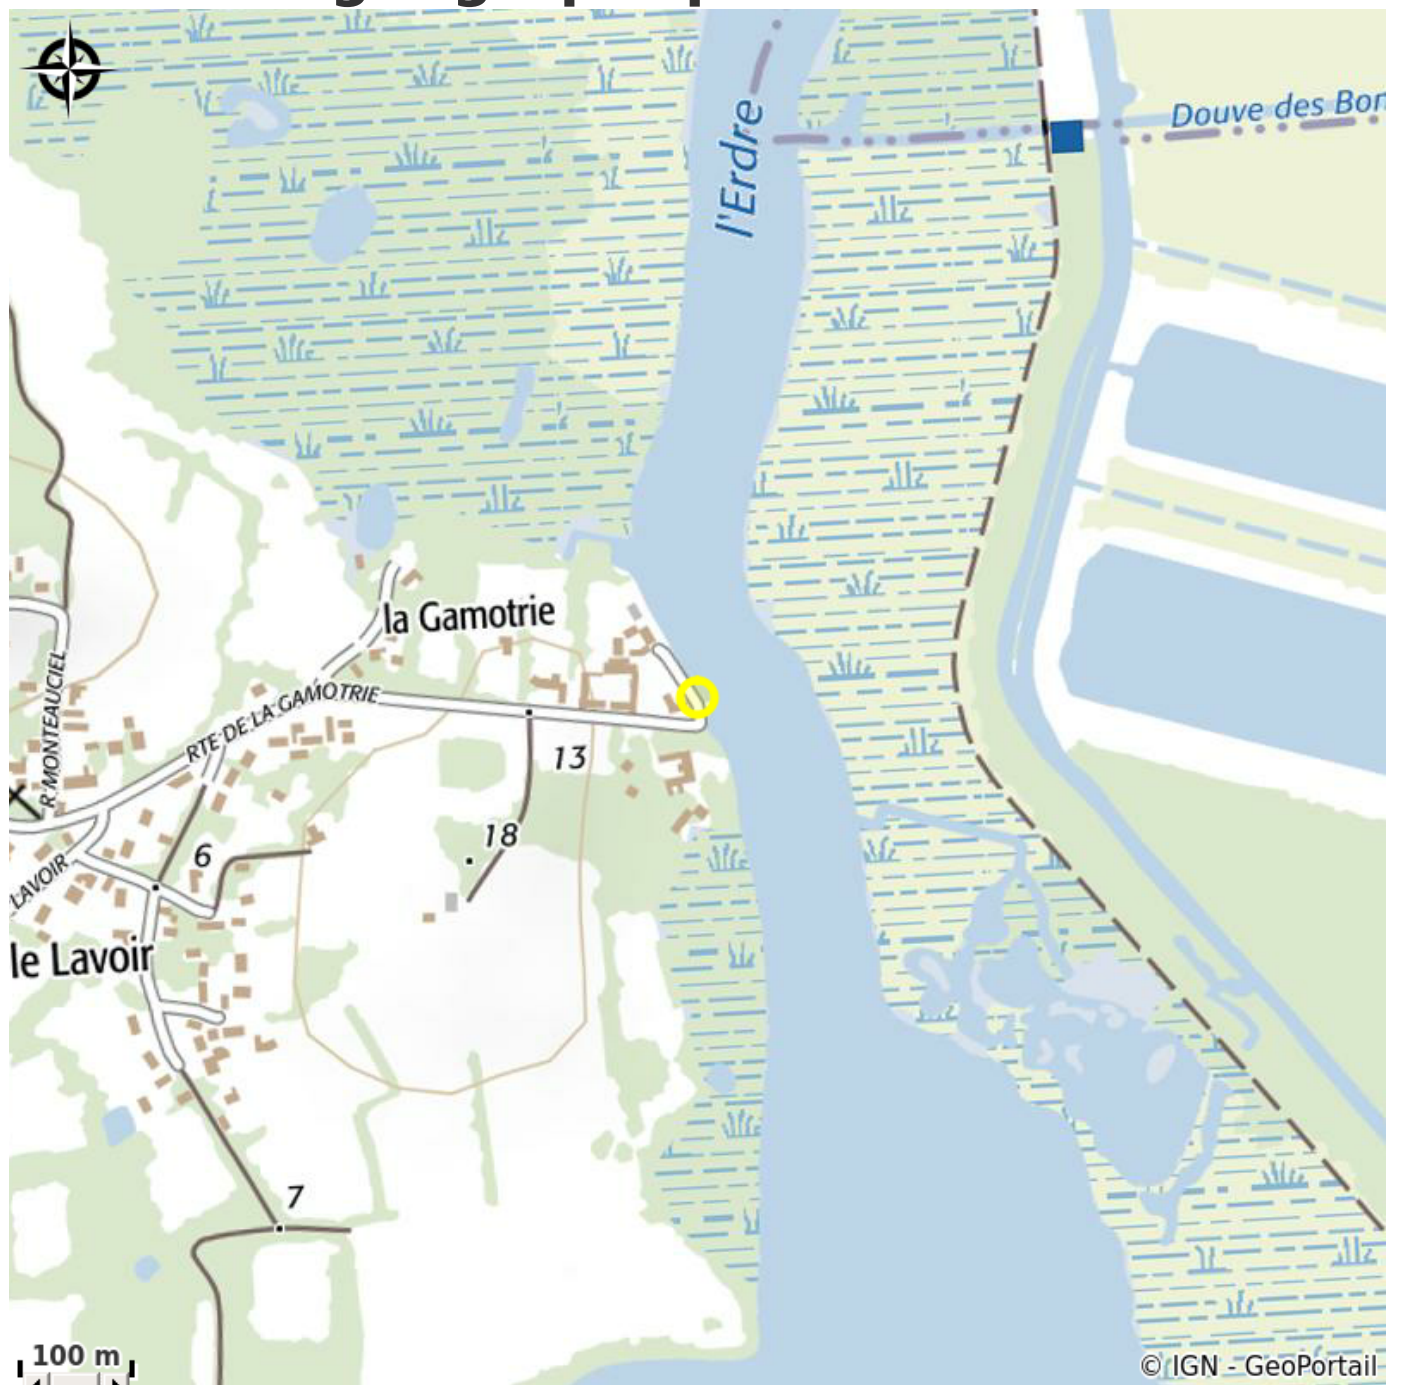

PONTON DE PÊCHE LA GAMOTRIE

Crédit photo : (©ecf)

Pratique de la pêche depuis la rive ou sur le ponton

Infos pratiques

Categorie : A faire

Description

Ponton de pêche avec un accès pour les personnes à mobilité réduite situé proche du Canal de Nantes à Brest.

Situation géographique

Toutes les infos pratiques

Contact

La Gamotrie

44240 SUCE-SUR-ERDRE

contact@suce-sur-erdre.fr

<http://www.suce-sur-erdre.fr>