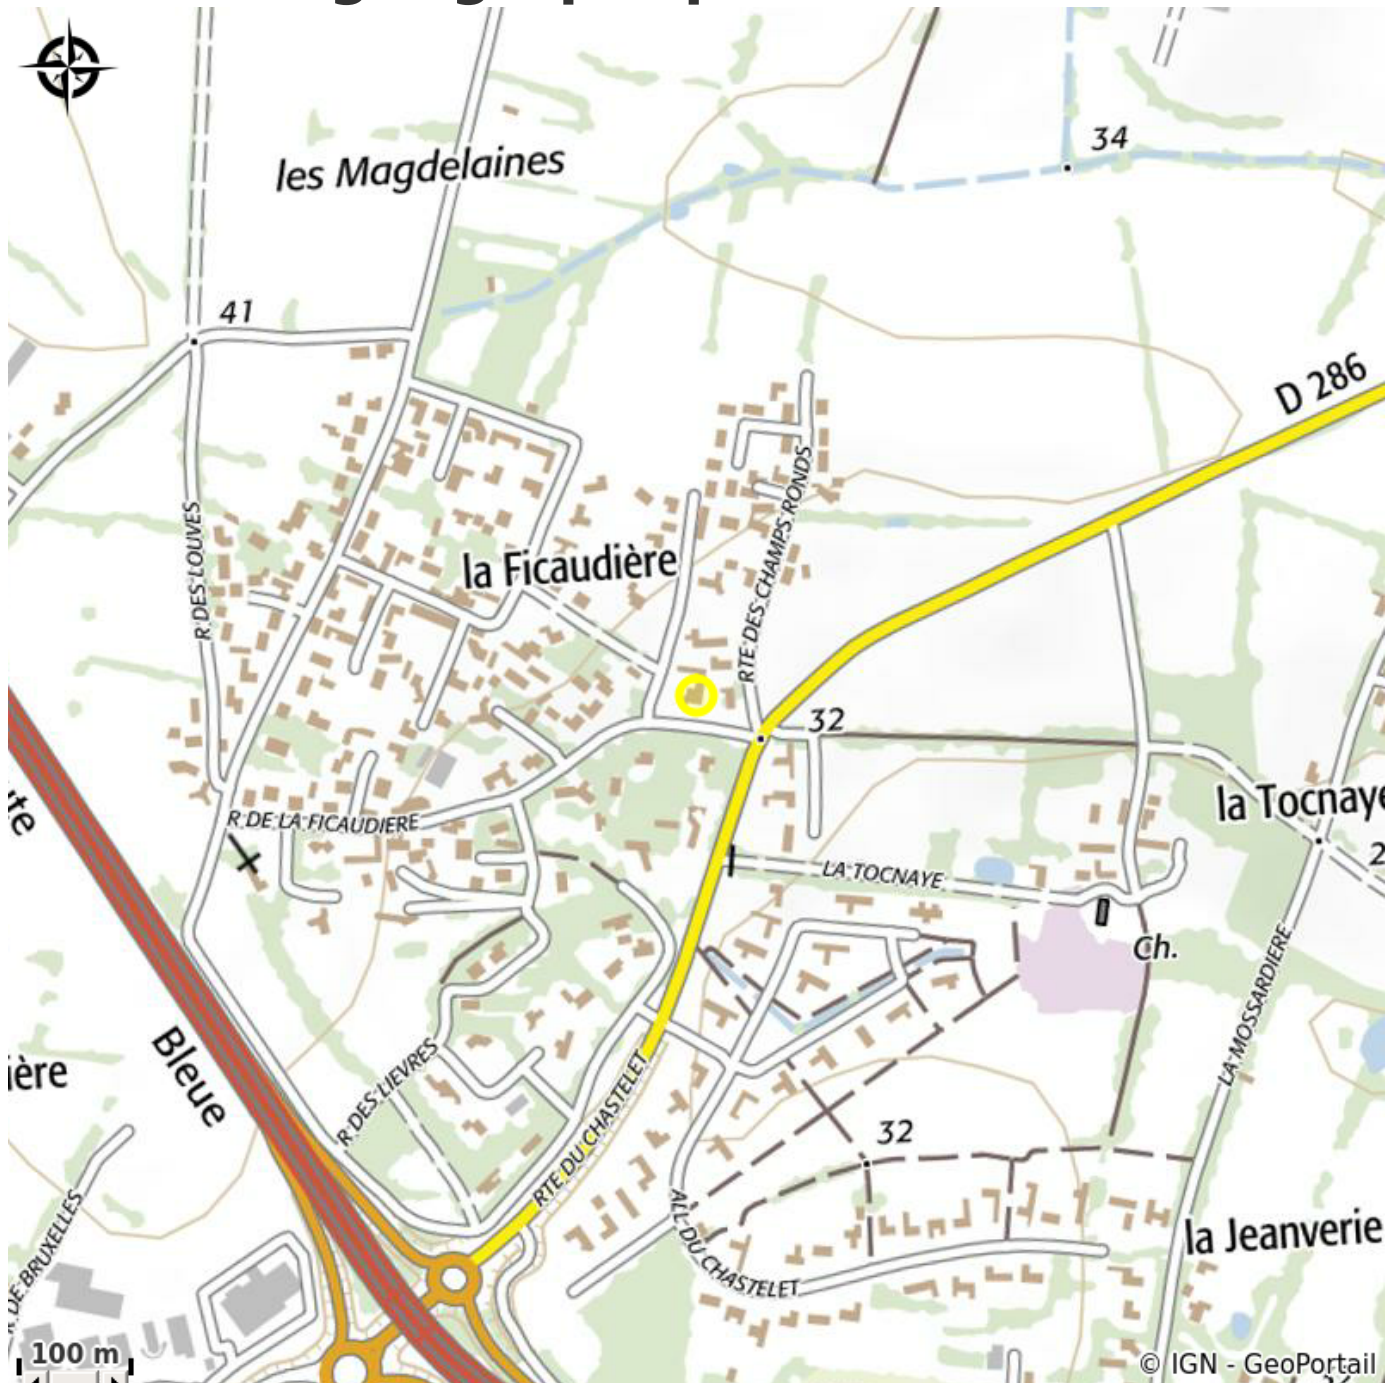

Situation géographique