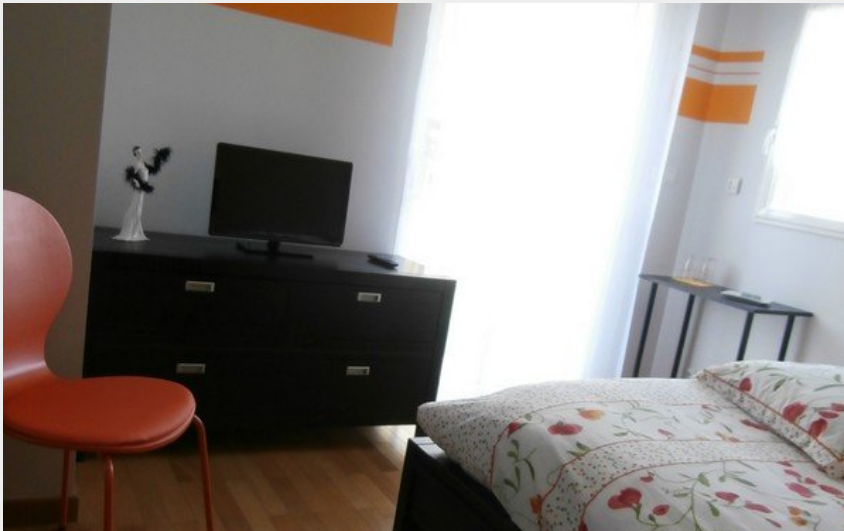

MOREAU

Crédit photo : (DR)

Infos pratiques

Categorie : Où dormir

Description

A la campagne, jolie chambre d'hôtes pouvant accueillir 4 personnes (2 chambres pour 2 personnes avec 1 salle d'eau et 1 salle de bain, toilettes séparés). Catherine et Guy, les propriétaires mettent à disposition un coin cuisine comprenant tout le nécessaire pour réchauffer et garder au frais vos repas. Aux beaux jours, terrasse, salon de jardin et chaises longues à disposition. Vélos à disposition des hôtes Situation idéale pour découvrir la région: à la fois proche de la Brière, de la côte Atlantique, du Golfe du Morbihan mais aussi de Nantes et de Vannes.