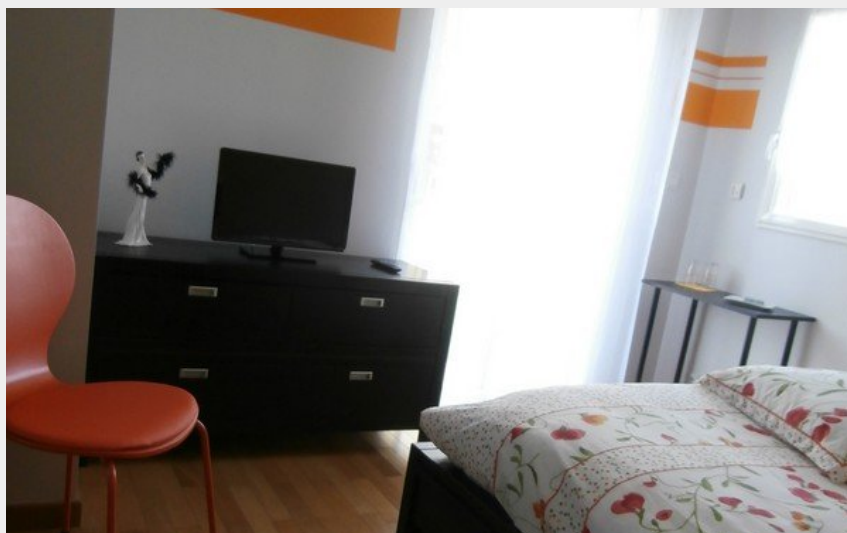

MOREAU

Crédit photo : (DR)

Infos pratiques

Categorie : Où dormir

Description

A la campagne, jolie chambre d'hôtes pouvant accueillir 4 personnes (2 chambres pour 2 personnes avec 1 salle d'eau et 1 salle de bain, toilettes séparés). Catherine et Guy, les propriétaires mettent à disposition un coin cuisine comprenant tout le nécessaire pour réchauffer et garder au frais vos repas. Aux beaux jours, terrasse, salon de jardin et chaises longues à disposition. Vélos à disposition des hôtes Situation idéale pour découvrir la région: à la fois proche de la Brière, de la côte Atlantique, du Golfe du Morbihan mais aussi de Nantes et de Vannes.