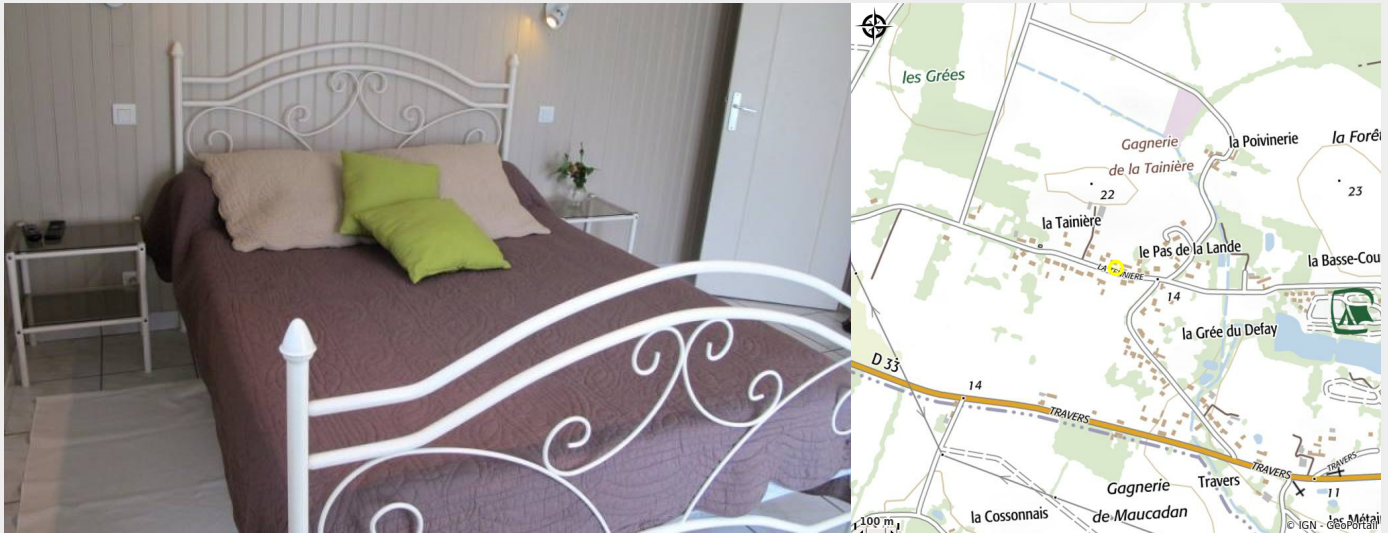

SALLIOT

Crédit photo : (Gites de France)

Infos pratiques

Categorie : Où dormir

Description

Dans le Parc Régional de Brière, sur l'axe Nantes/Vannes, maison traditionnelle avec grand jardin fleuri non-clos de 400 m² et terrasse. Vélos et portique à disposition. Entrée indépendante pour cette suite familiale composée de 2 chambres avec s.d.e et WC indép. communs (1: 1 lit 140x190, 2: 2 lits 90x190 jumelables). Equip. suppl.: accès Wifi, TV, équip. bébé, sèche-cheveux. Coin cuisine à disposition. Restaurant à proximité. Les plages à 20 km. Le plus: nombreuses visites à proximité.