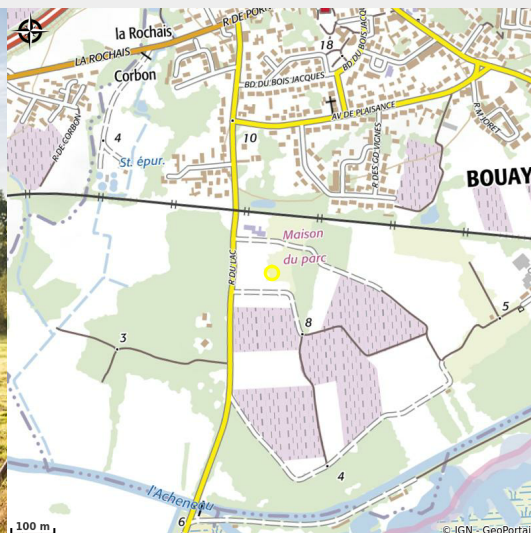

# MAISON DU LAC DE GRAND-LIEU

Crédit photo : (Vincent Bauza - droits <= 03/05/2022 )

*Plongez dans les secrets du lac de Grand-Lieu à travers parcours guidé!*

## Infos pratiques

Categorie : A voir

# Description

Entrez dans un espace unique dédié à la découverte d'une des plus belles zones humides d'Europe, reconnue pour sa richesse biologique exceptionnelle : le lac de Grand-Lieu ! Un parcours en 3 étapes vous aide à comprendre les paysages, la faune et la flore du lac et l'importance de protéger ce patrimoine. Le long d'un chemin d'1 km explorez le paysage qui vous entoure. Le circuit mène au Pavillon et son univers poétique et fantastique, rythmé par les fragments de vie des hommes et légendes qui entourent le lac. Ce voyage sensoriel s'achève sur la terrasse qui offre une vue imprenable sur le lac.

# Situation géographique