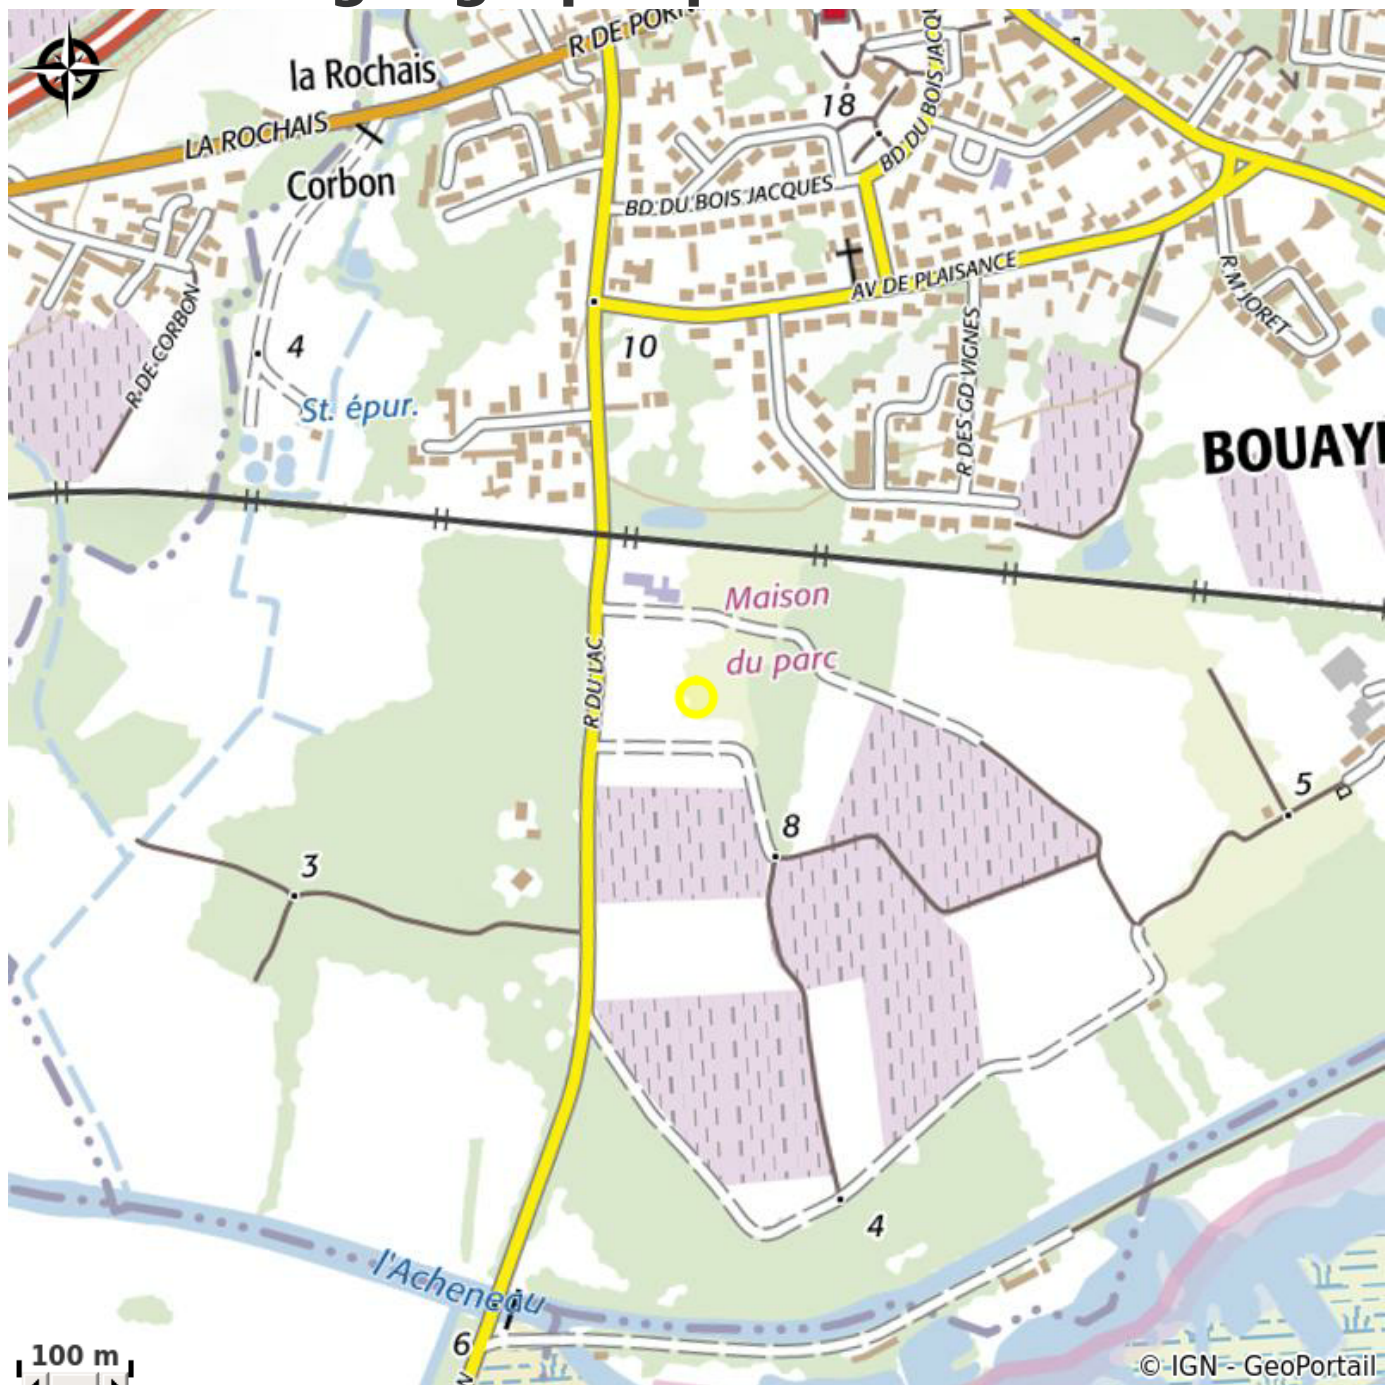

# MAISON DU LAC DE GRAND-LIEU

Crédit photo : (Vincent Bauza - droits <= 03/05/2022 )

*Plongez dans les secrets du lac de Grand-Lieu à travers parcours guidé!*

## Infos pratiques

Categorie : A voir

# Description

Entrez dans un espace unique dédié à la découverte d'une des plus belles zones humides d'Europe, reconnue pour sa richesse biologique exceptionnelle : le lac de Grand-Lieu ! Un parcours en 3 étapes vous aide à comprendre les paysages, la faune et la flore du lac et l'importance de protéger ce patrimoine. Le long d'un chemin d'1 km explorez le paysage qui vous entoure. Le circuit mène au Pavillon et son univers poétique et fantastique, rythmé par les fragments de vie des hommes et légendes qui entourent le lac. Ce voyage sensoriel s'achève sur la terrasse qui offre une vue imprenable sur le lac.

# Situation géographique