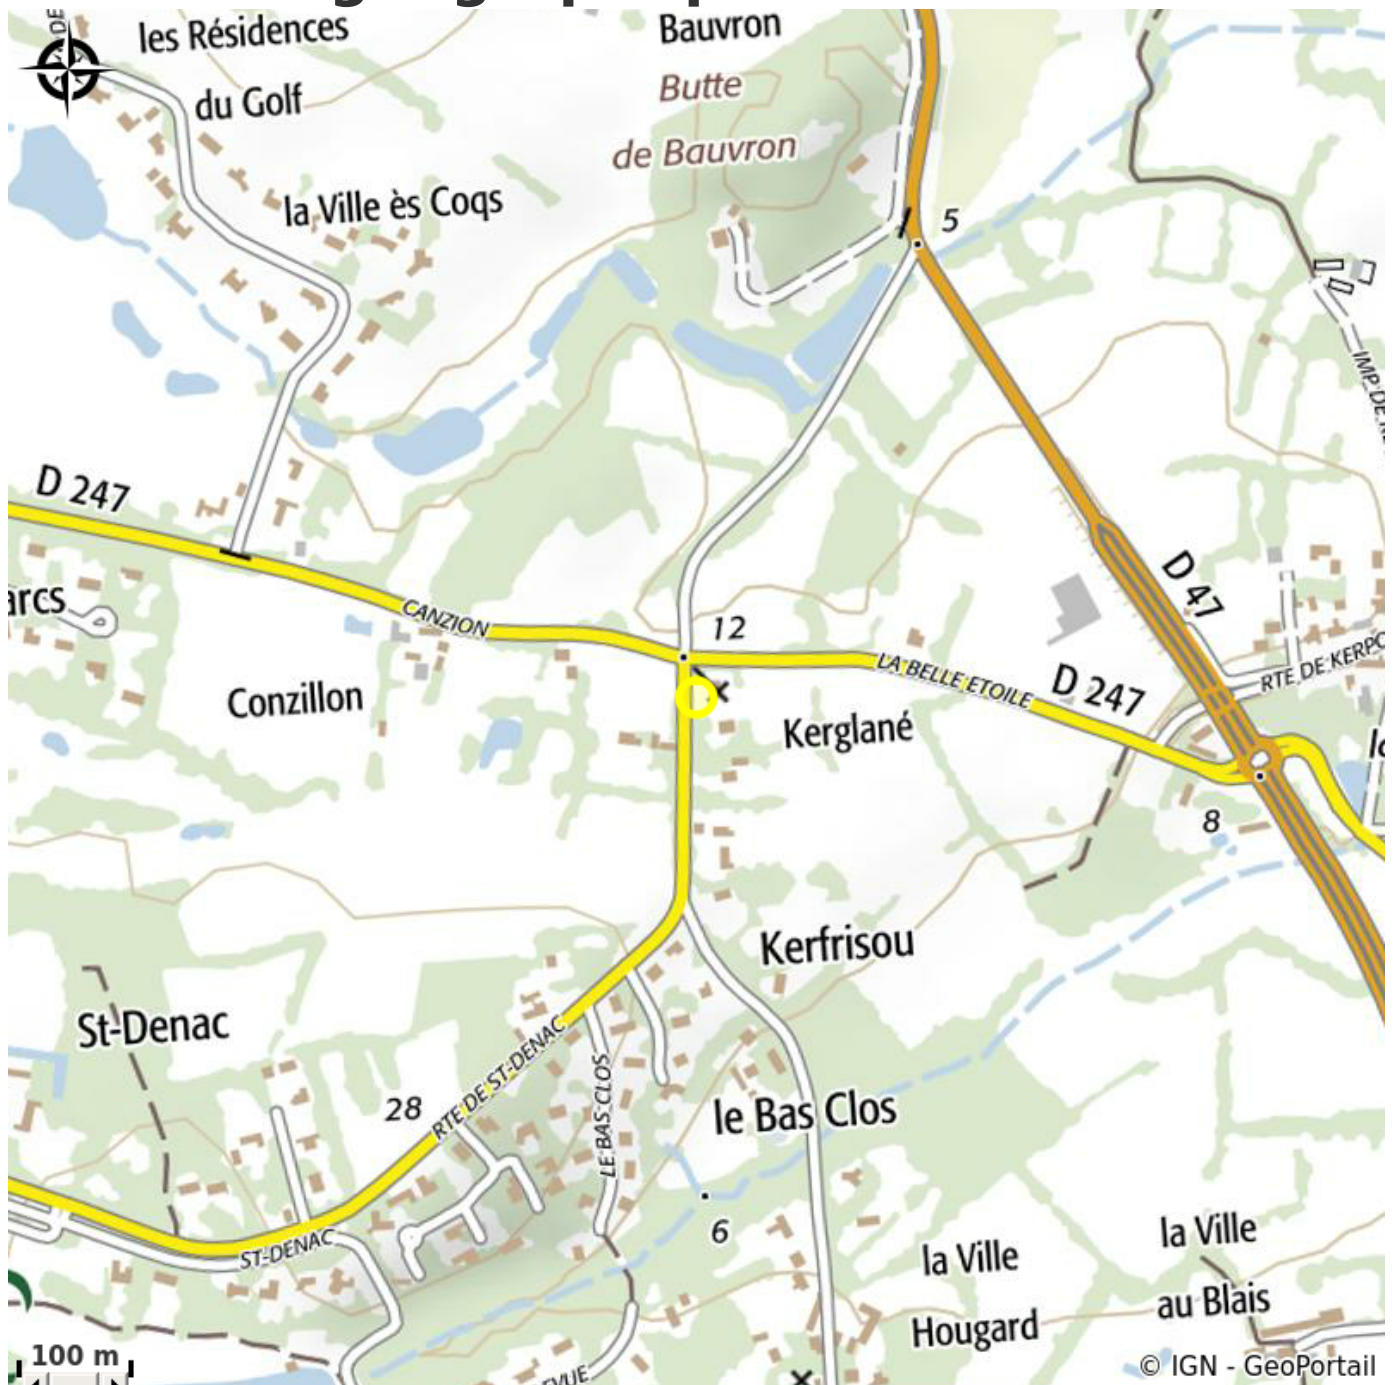

Situation géographique