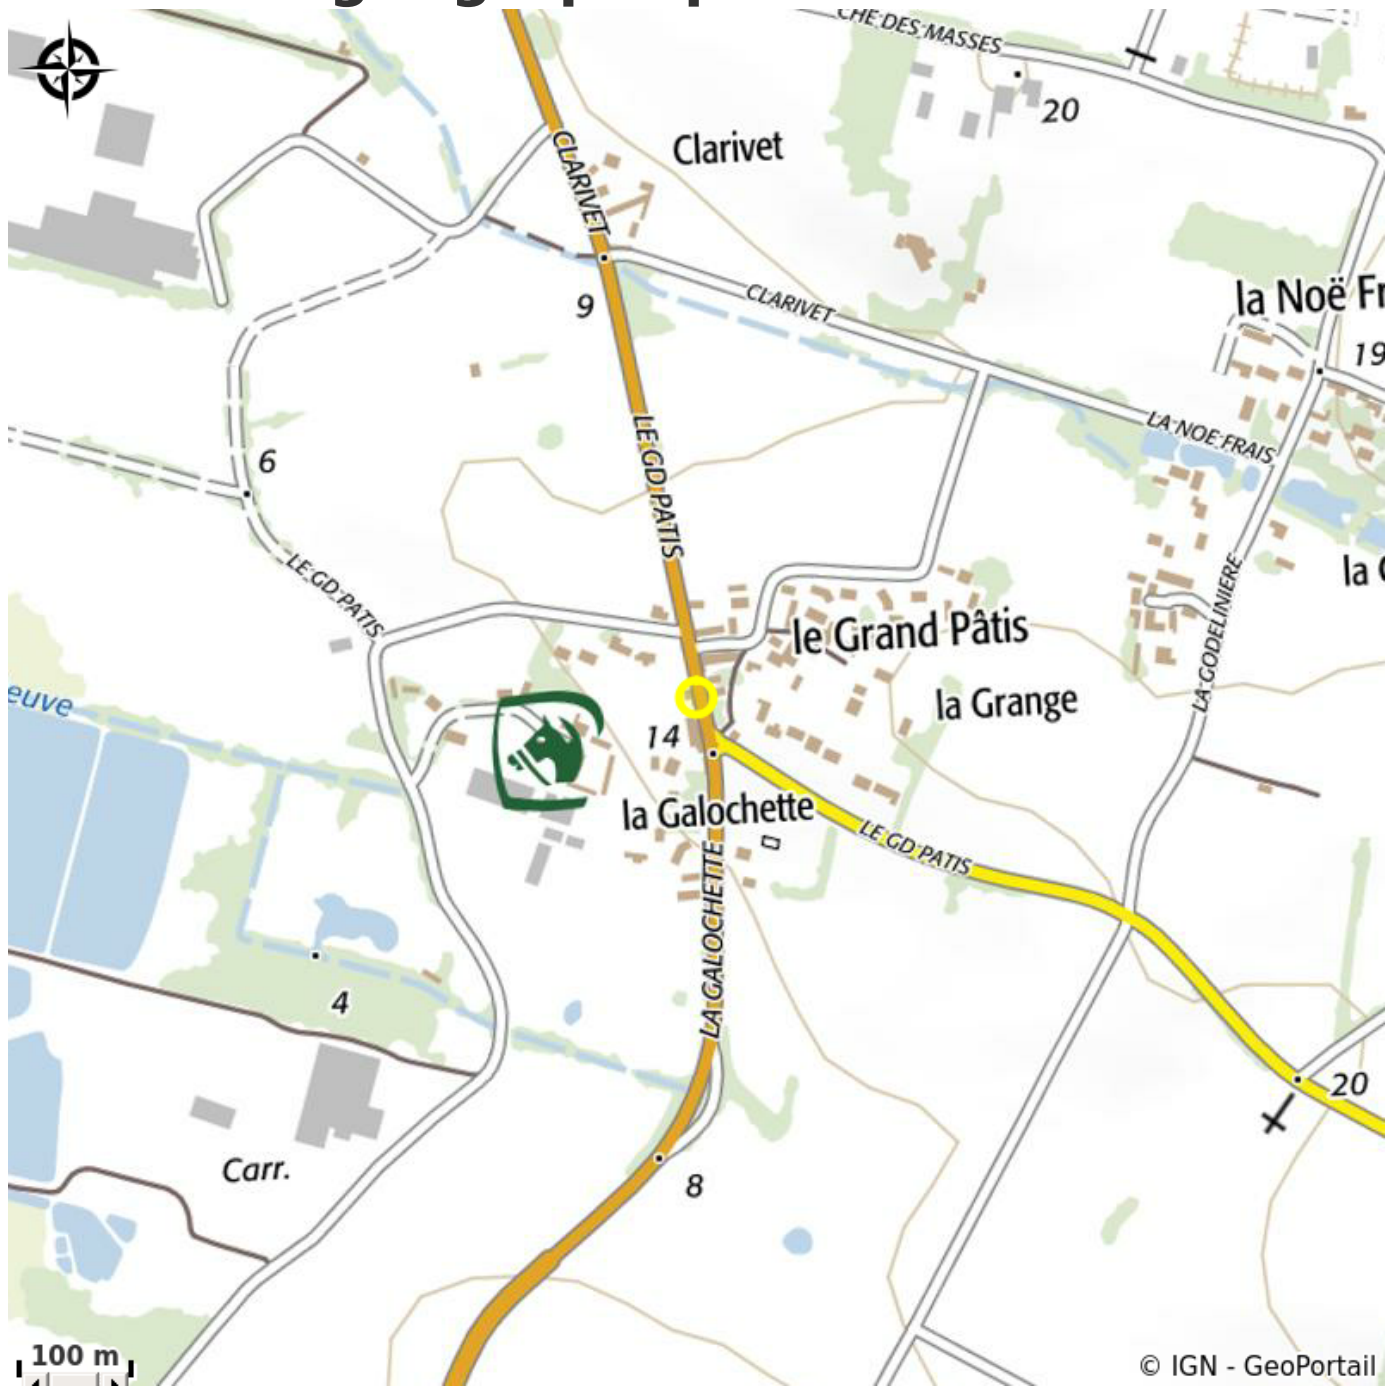

# CAMPING AU CENTRE ÉQUESTRE DE MAZEROLLES

Crédit photo : (©Mazerolles)

*Dans un cadre naturel apaisant, profitez d'un emplacement confortable aménagé à proximité de la ferme.*

# Description

Au coeur des marais, toute l'équipe de l'espace Equestre de Mazerolles vous accueille et se tient à votre disposition . Des activités pour tous, en famille, pour les Ecoles, pour Les centres de Loisirs, et pour tous les groupes en quête de sérénité et de découverte.

# Situation géographique